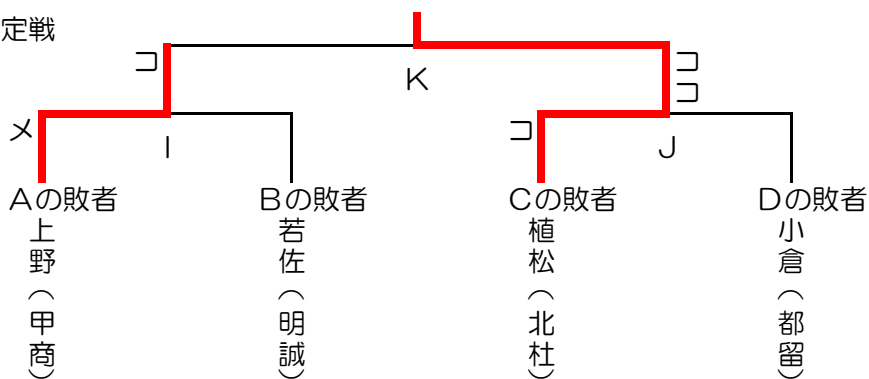

平成27年度 山梨県高等学校総合体育大会

兼 関東大会予選 個人戦

女子

平成27年5月13日（水） 小瀬林<sup>®</sup>-ツ公園武道館

決勝トーナメント

3・4位決定戦

5・6位決定戦

7・8位決定戦