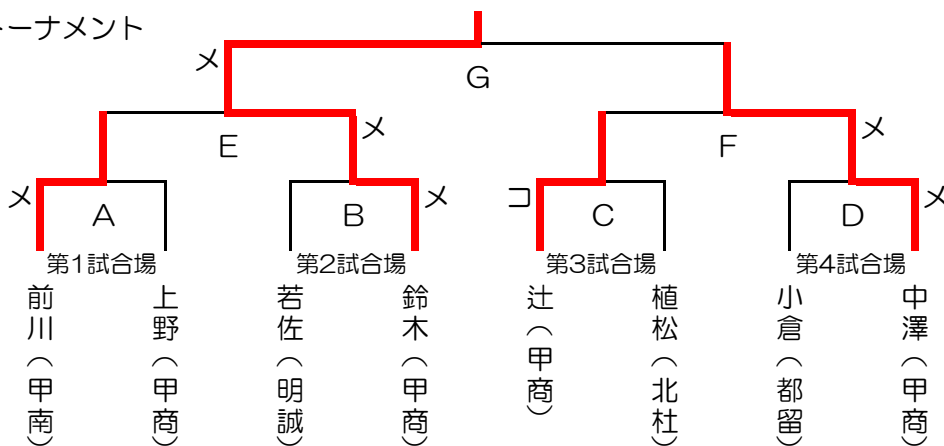

平成27年度 山梨県高等学校総合体育大会

兼 関東大会予選 個人戦

女子

平成27年5月13日（水） 小瀬林<sup>®</sup>-ツ公園武道館

決勝トーナメント

3・4位決定戦

5・6位決定戦

7・8位決定戦