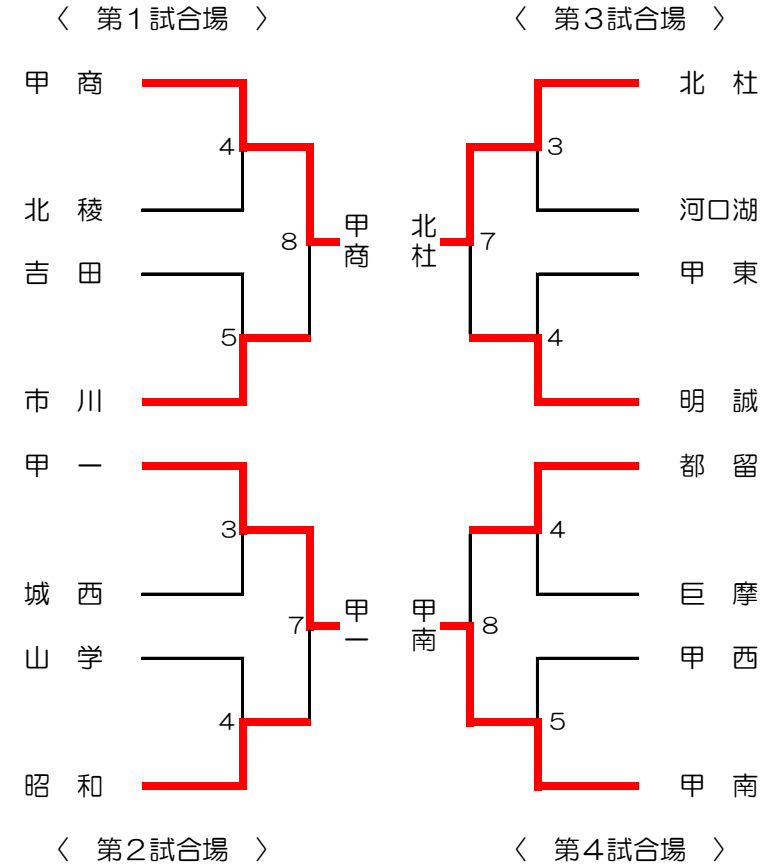

# 平成26年度 全国高等学校剣道選抜大会山梨県予選

日時: 平27年1月24日(土)  
 場所: 小瀬スポーツ公園武道館  
 集合: 8時20分

## 男子

## 女子

■ 男女とも決勝リーグ戦、5～8位リーグ戦を行う。