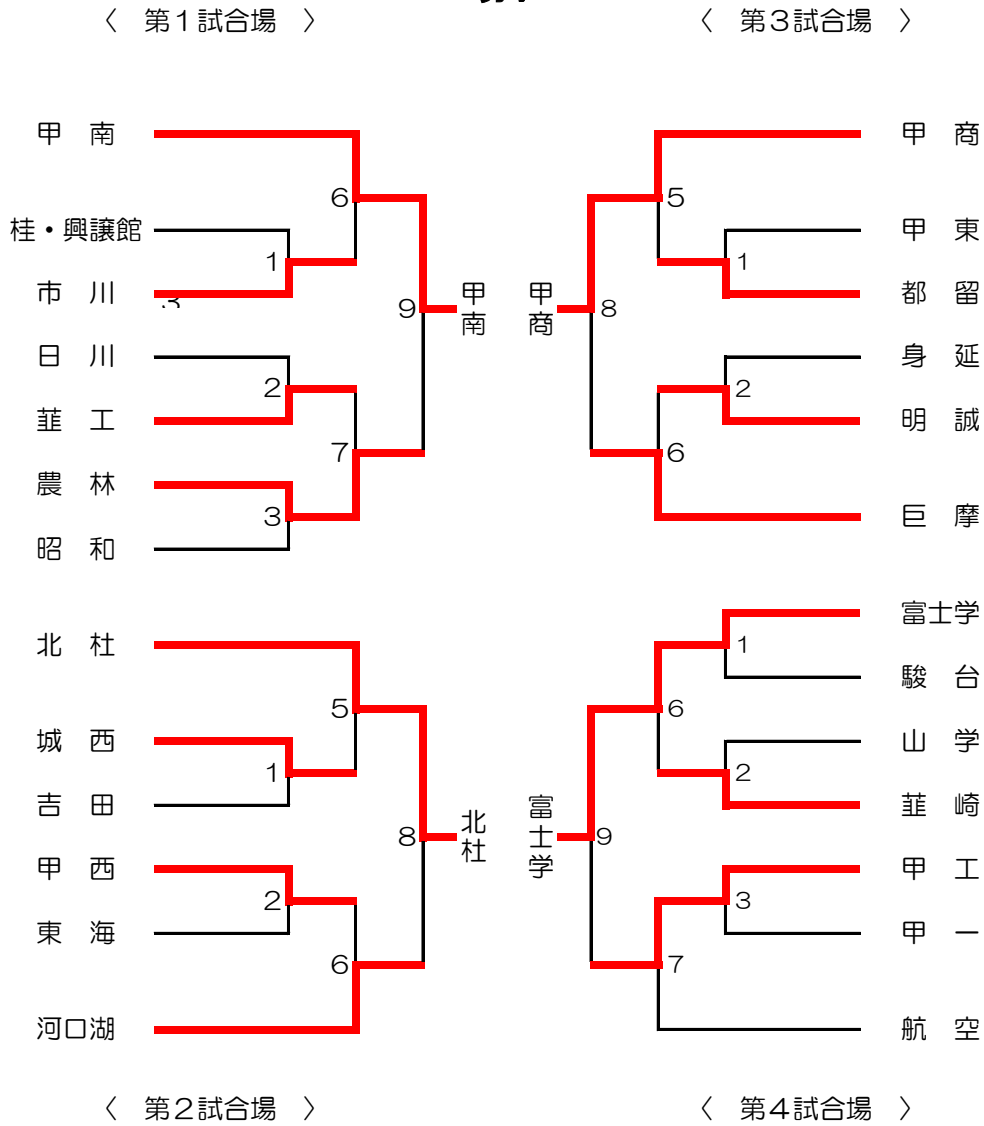

# 平成26年度 全国高等学校剣道選抜大会山梨県予選

日時: 平27年1月24日(土)  
 場所: 小瀬スポーツ公園武道館  
 集合: 8時20分

## 男子

## 女子

■ 男女とも決勝リーグ戦、5～8位リーグ戦を行う。