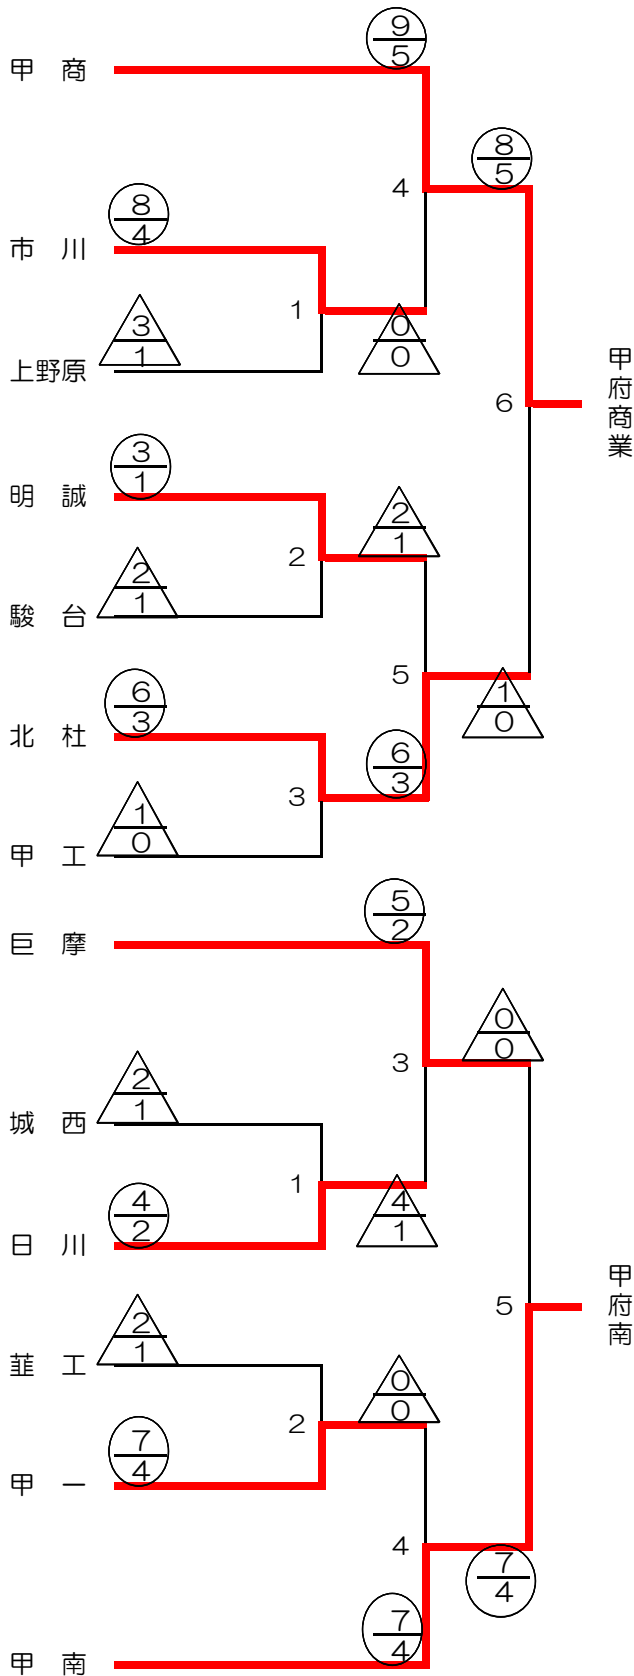

平成25年度 全国高等学校剣道選抜大会山梨県予選兼山梨県高等学校剣道冬期大会

男子

〈 第1試合場 〉

〈 第2試合場 〉

〈 第4試合場 〉

〈 第5試合場 〉