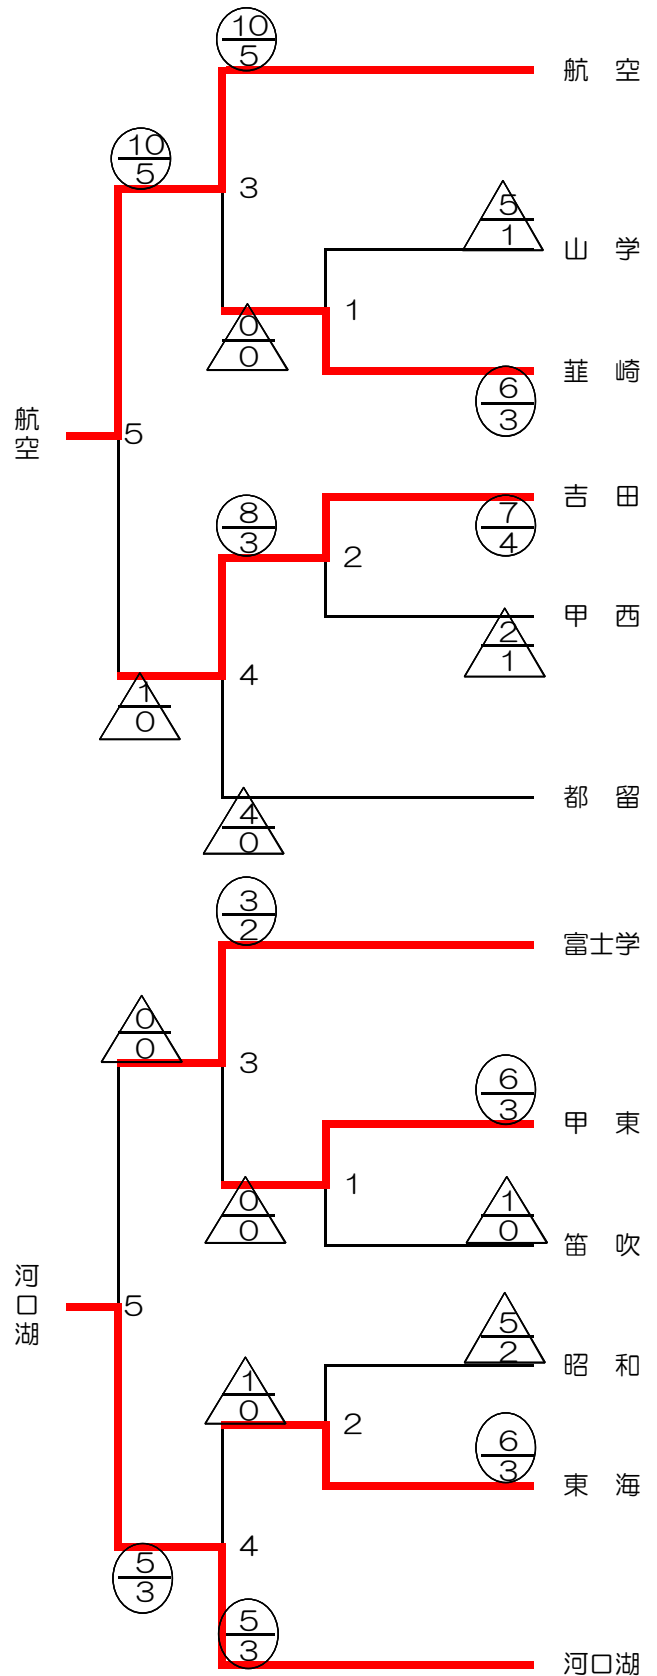

平成25年度 全国高等学校剣道選抜大会山梨県予選兼山梨県高等学校剣道冬期大会

男子

〈 第1試合場 〉

〈 第2試合場 〉

〈 第4試合場 〉

〈 第5試合場 〉