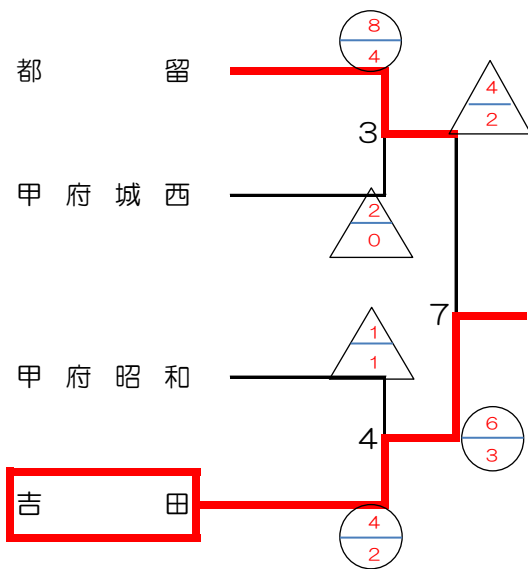

平成25年度 全国高等学校総合体育大会剣道大会山梨県予選

女子

< 第1試合場 >

< 第3試合場 >

< 第2試合場 >

< 第4試合場 >