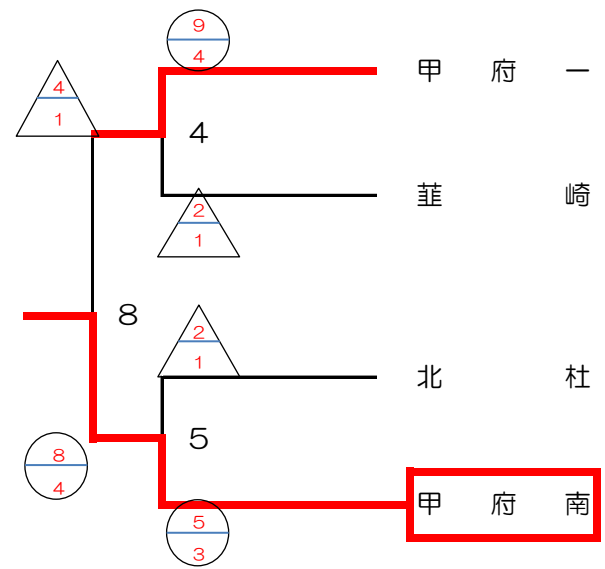

平成25年度 全国高等学校総合体育大会剣道大会山梨県予選

女子

< 第1試合場 >

< 第3試合場 >

< 第2試合場 >

< 第4試合場 >