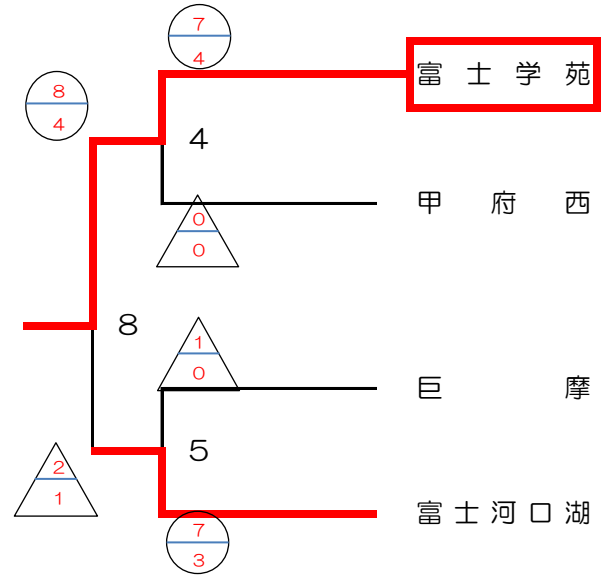

平成25年度 全国高等学校総合体育大会剣道大会山梨県予選

女子

< 第1試合場 >

< 第3試合場 >

< 第2試合場 >

< 第4試合場 >