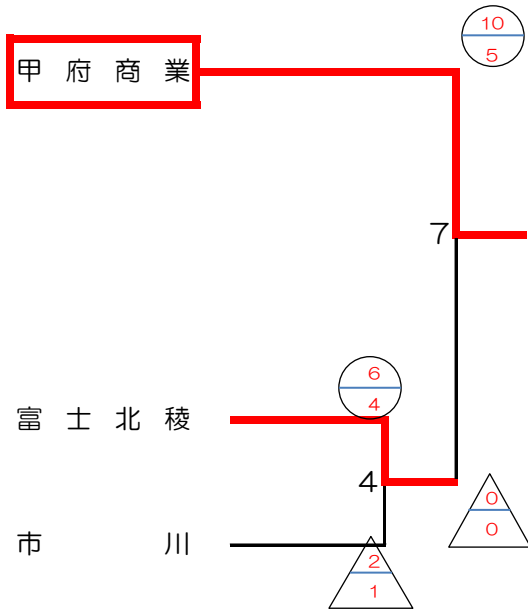

平成25年度 全国高等学校総合体育大会剣道大会山梨県予選

女子

< 第1試合場 >

< 第3試合場 >

< 第2試合場 >

< 第4試合場 >