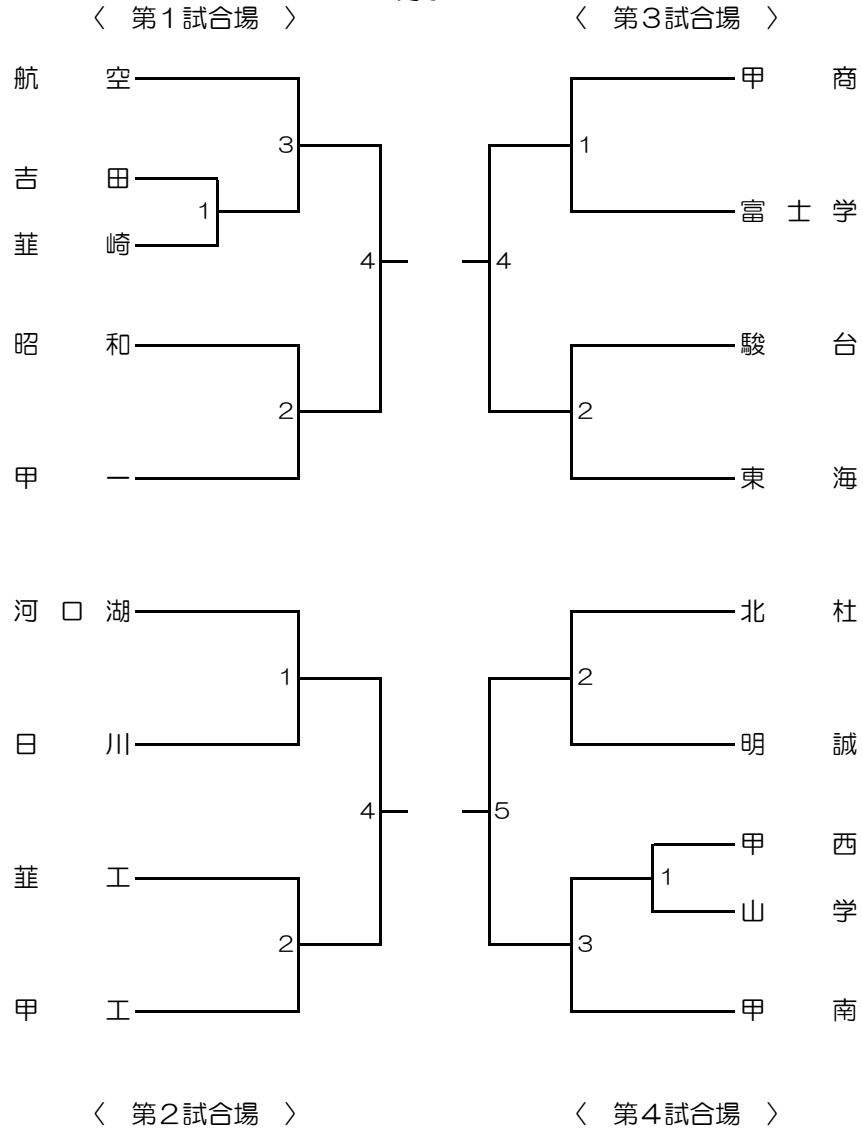

令和2年度 第30回全国高等学校剣道選抜大会山梨県予選

日時：令和3年1月23日（土）
 場所：山梨市民総合体育館
 集合：8時30分

男子

女子