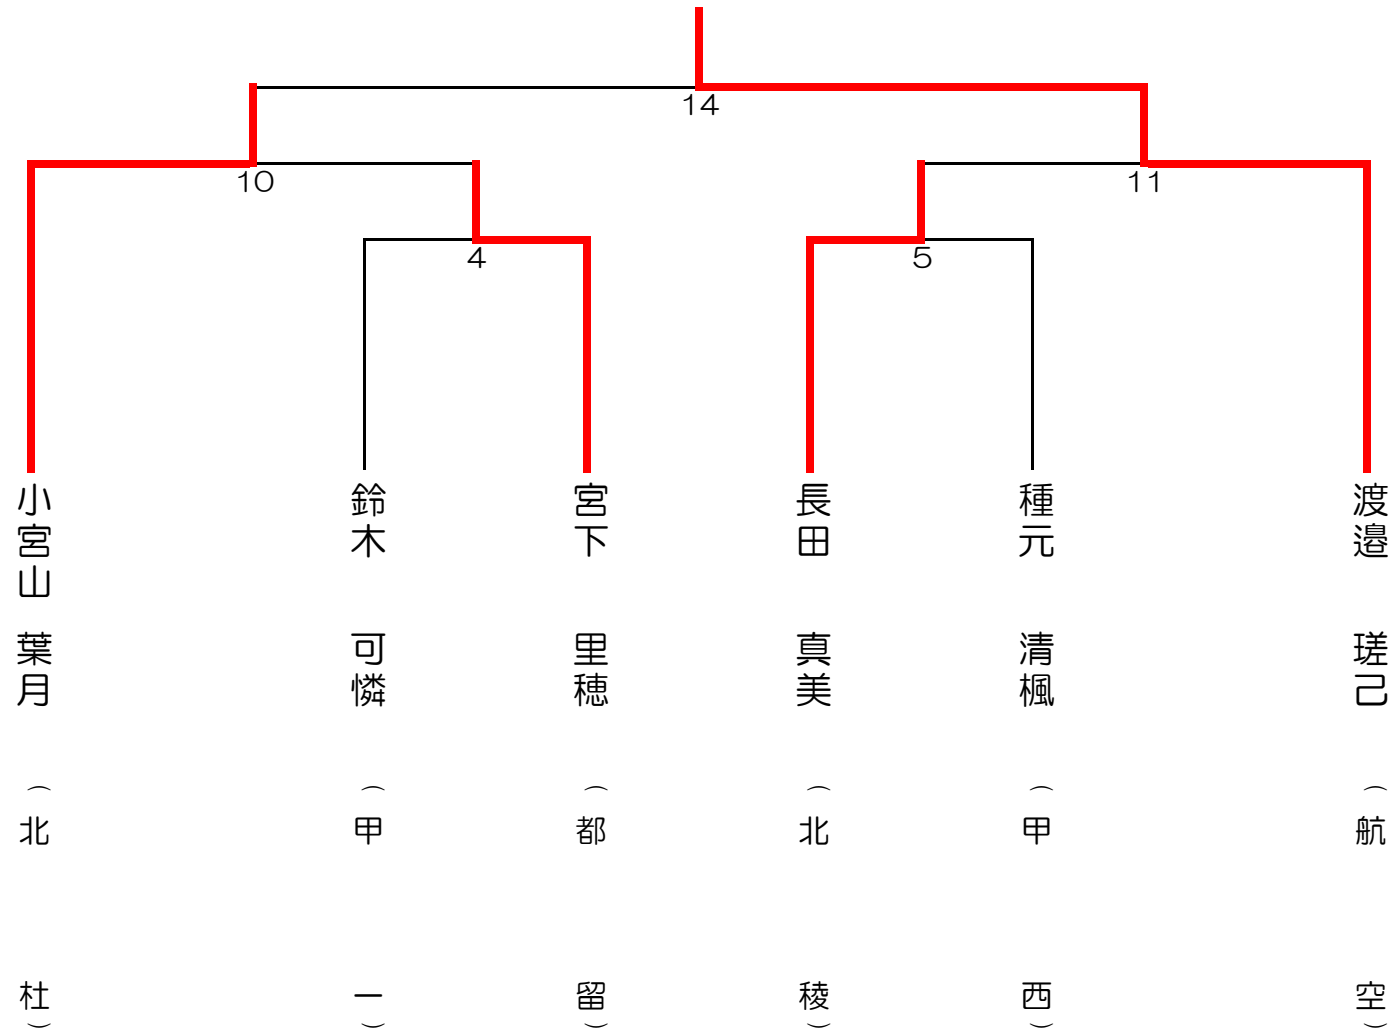

令和2年度 山梨県高校新人大会剣道競技の部 女子個人戦

第1試合場

令和2年10月24日（土） 笛吹市いちのみや桃の里スポーツ公園

令和2年度 山梨県高校新人大会剣道競技の部 女子個人戦

第2試合場

令和2年10月24日（土） 笛吹市いちのみや桃の里スポーツ公園

令和2年度 山梨県高校新人大会剣道競技の部 女子個人戦

第3試合場

令和2年10月24日（土） 笛吹市いちのみや桃の里スポーツ公園

令和2年度 山梨県高校新人大会剣道競技の部 女子個人戦

第4試合場

令和2年10月24日（土） 笛吹市いちのみや桃の里スポーツ公園