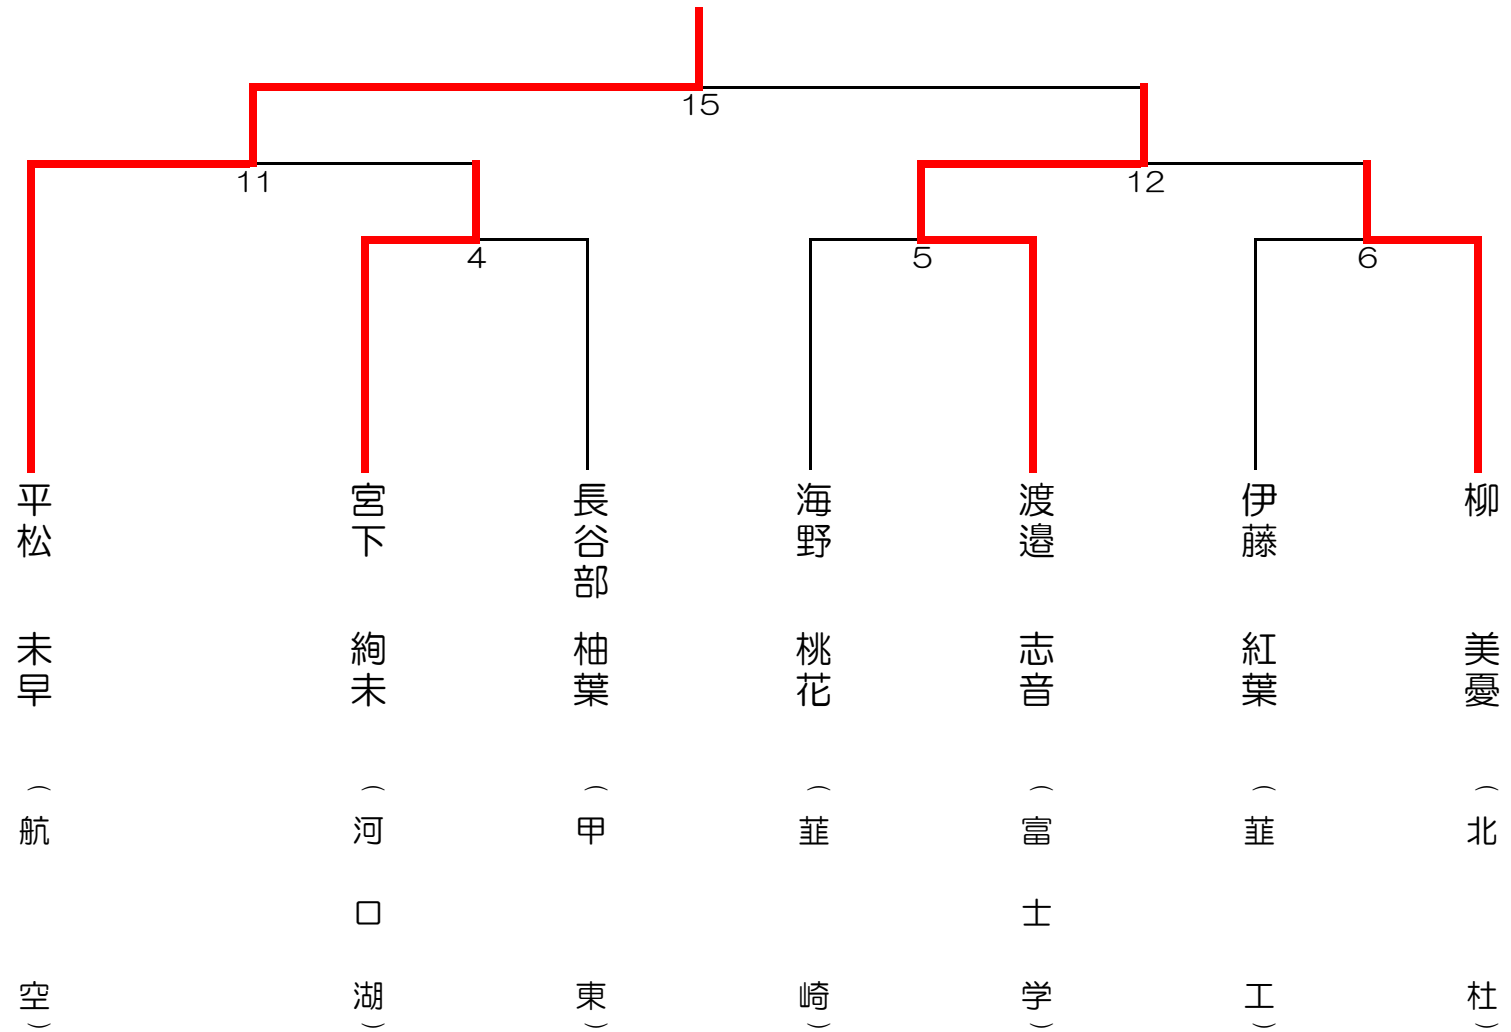

令和2年度 山梨県高校新人大会剣道競技の部 女子個人戦

第1試合場

令和2年10月24日（土） 笛吹市いちのみや桃の里スポーツ公園

令和2年度 山梨県高校新人大会剣道競技の部 女子個人戦

第2試合場

令和2年10月24日（土） 笛吹市いちのみや桃の里スポーツ公園

令和2年度 山梨県高校新人大会剣道競技の部 女子個人戦

第3試合場

令和2年10月24日（土） 笛吹市いちのみや桃の里スポーツ公園

令和2年度 山梨県高校新人大会剣道競技の部 女子個人戦

第4試合場

令和2年10月24日（土） 笛吹市いちのみや桃の里スポーツ公園