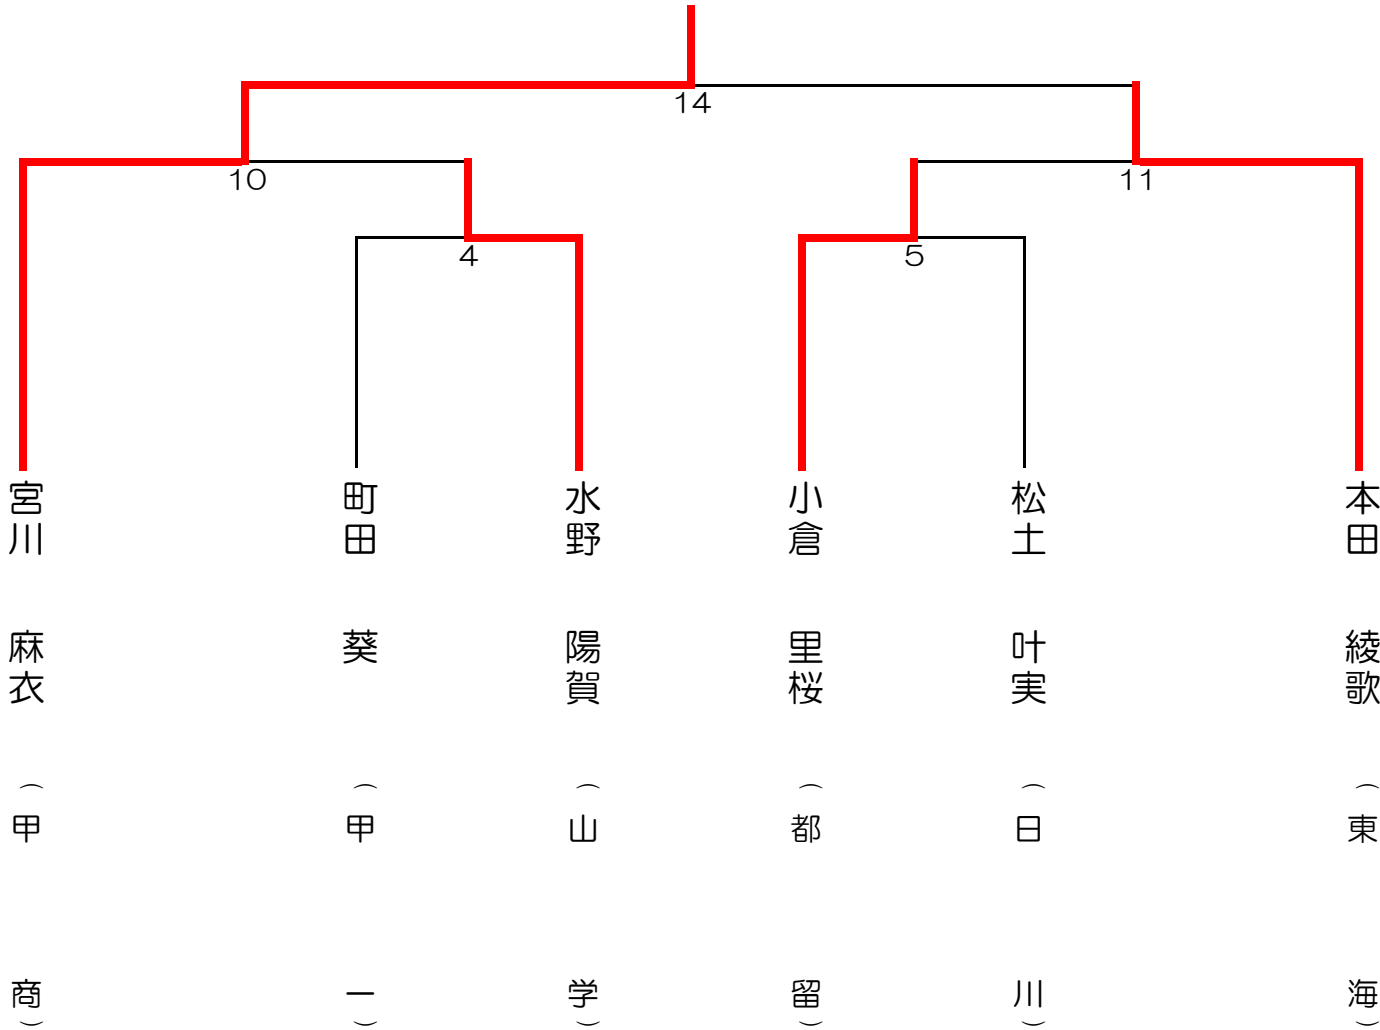

令和2年度 山梨県高校新人大会剣道競技の部 女子個人戦

第1試合場

令和2年10月24日（土） 笛吹市いちのみや桃の里スポーツ公園

令和2年度 山梨県高校新人大会剣道競技の部 女子個人戦

第2試合場

令和2年10月24日（土） 笛吹市いちのみや桃の里スポーツ公園

令和2年度 山梨県高校新人大会剣道競技の部 女子個人戦

第3試合場

令和2年10月24日（土） 笛吹市いちのみや桃の里スポーツ公園

令和2年度 山梨県高校新人大会剣道競技の部 女子個人戦

第4試合場

令和2年10月24日（土） 笛吹市いちのみや桃の里スポーツ公園