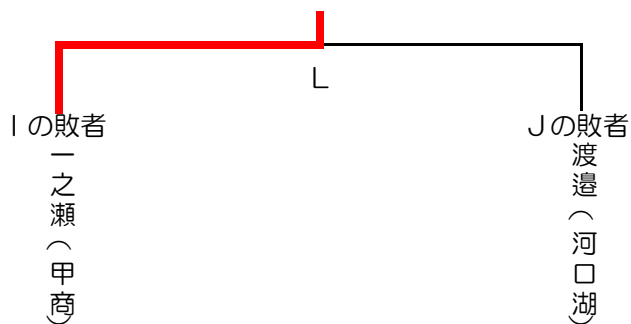

令和2年度 山梨県高校新人大会剣道競技の部 男子個人戦

令和2年10月24日（土） 笛吹市いちのみや桃の里スポーツ公園

第1試合場

令和2年度 山梨県高校新人大会剣道競技の部 男子個人戦

令和2年10月24日（土） 笛吹市いちのみや桃の里スポーツ公園

第2試合場

令和2年度 山梨県高校新人大会剣道競技の部 男子個人戦

令和2年10月24日（土） 笛吹市いちのみや桃の里スポーツ公園

第3試合場

令和2年度 山梨県高校新人大会剣道競技の部 男子個人戦

令和2年10月24日(土) 笛吹市いちのみや桃の里スポーツ公園

第4試合場

男子 決勝トーナメント

3位決定戦

女子 決勝トーナメント

3位決定戦