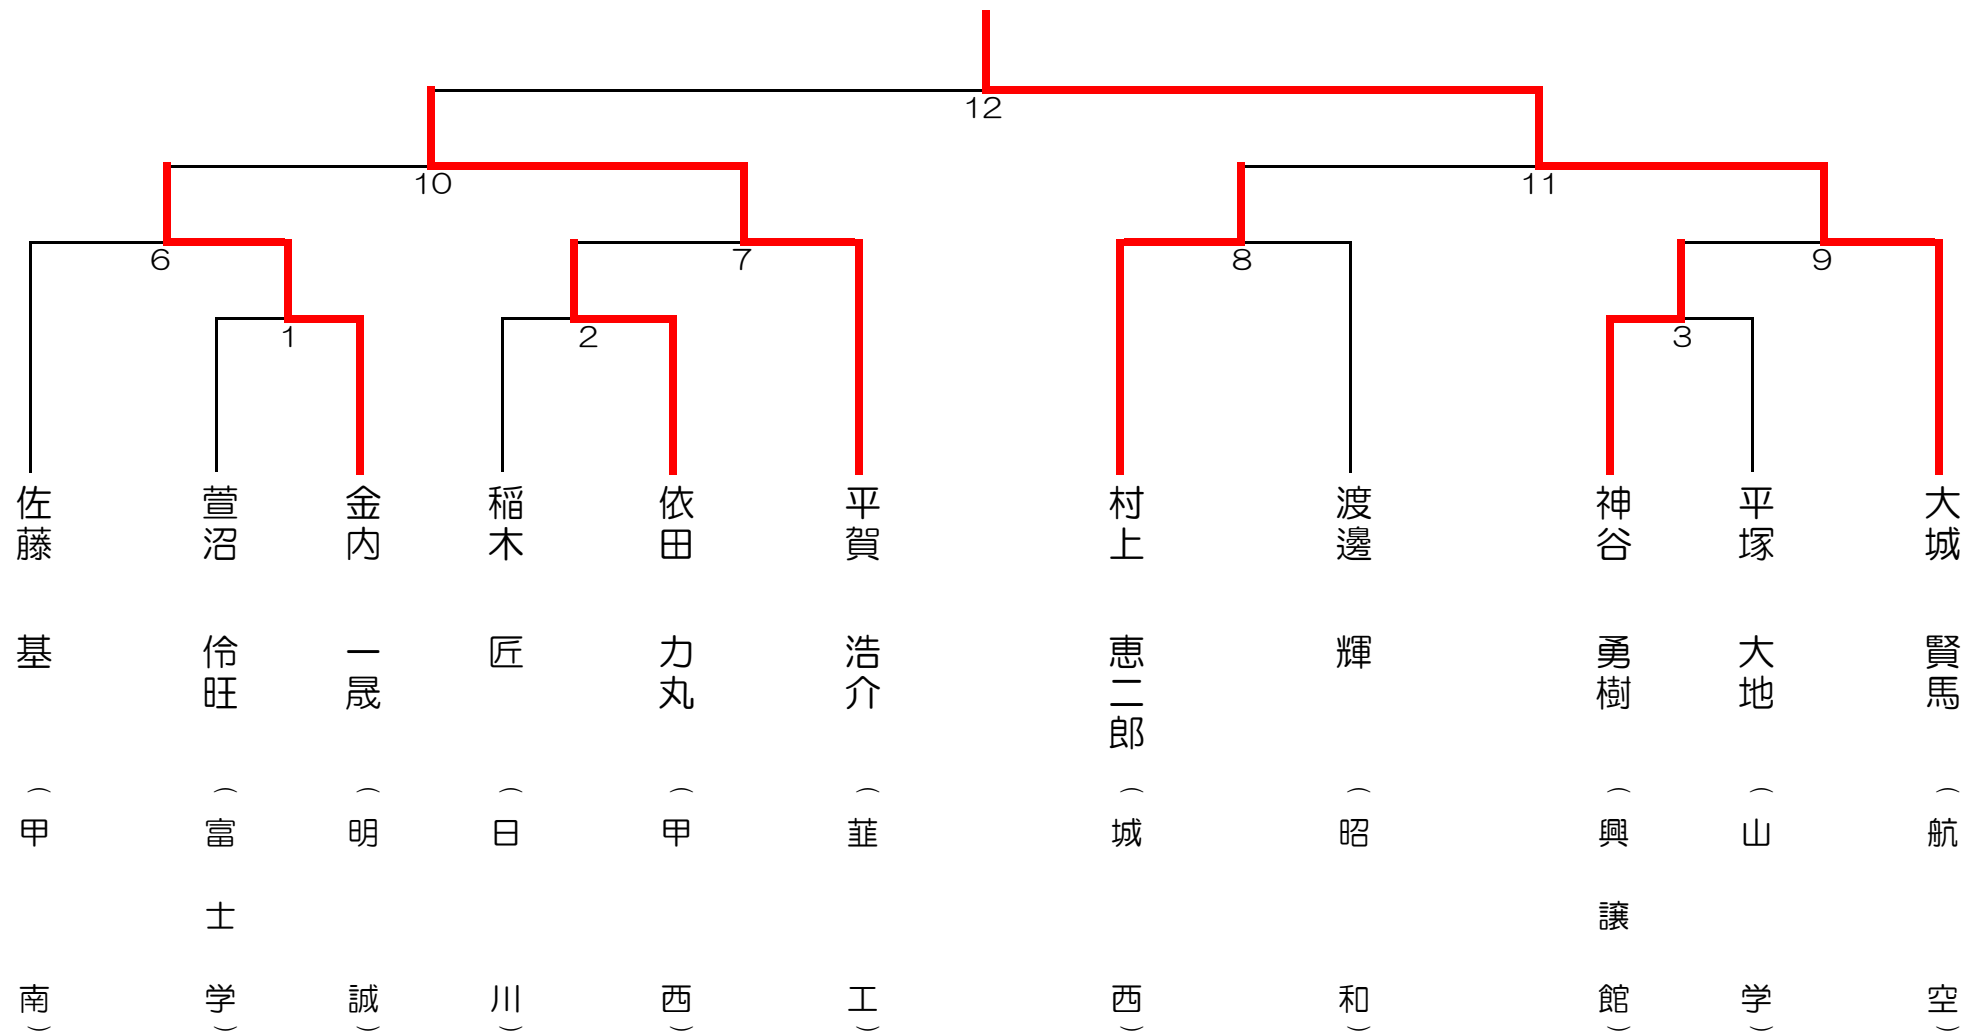

令和2年度 山梨県高校新人大会剣道競技の部 男子個人戦

令和2年10月24日（土） 笛吹市いちのみや桃の里スポーツ公園

第1試合場

令和2年度 山梨県高校新人大会剣道競技の部 男子個人戦

令和2年10月24日（土） 笛吹市いちのみや桃の里スポーツ公園

第2試合場

令和2年度 山梨県高校新人大会剣道競技の部 男子個人戦

令和2年10月24日（土） 笛吹市いちのみや桃の里スポーツ公園

第3試合場

令和2年度 山梨県高校新人大会剣道競技の部 男子個人戦

令和2年10月24日(土) 笛吹市いちのみや桃の里スポーツ公園

第4試合場

男子 決勝トーナメント

3位決定戦

女子 決勝トーナメント

3位決定戦