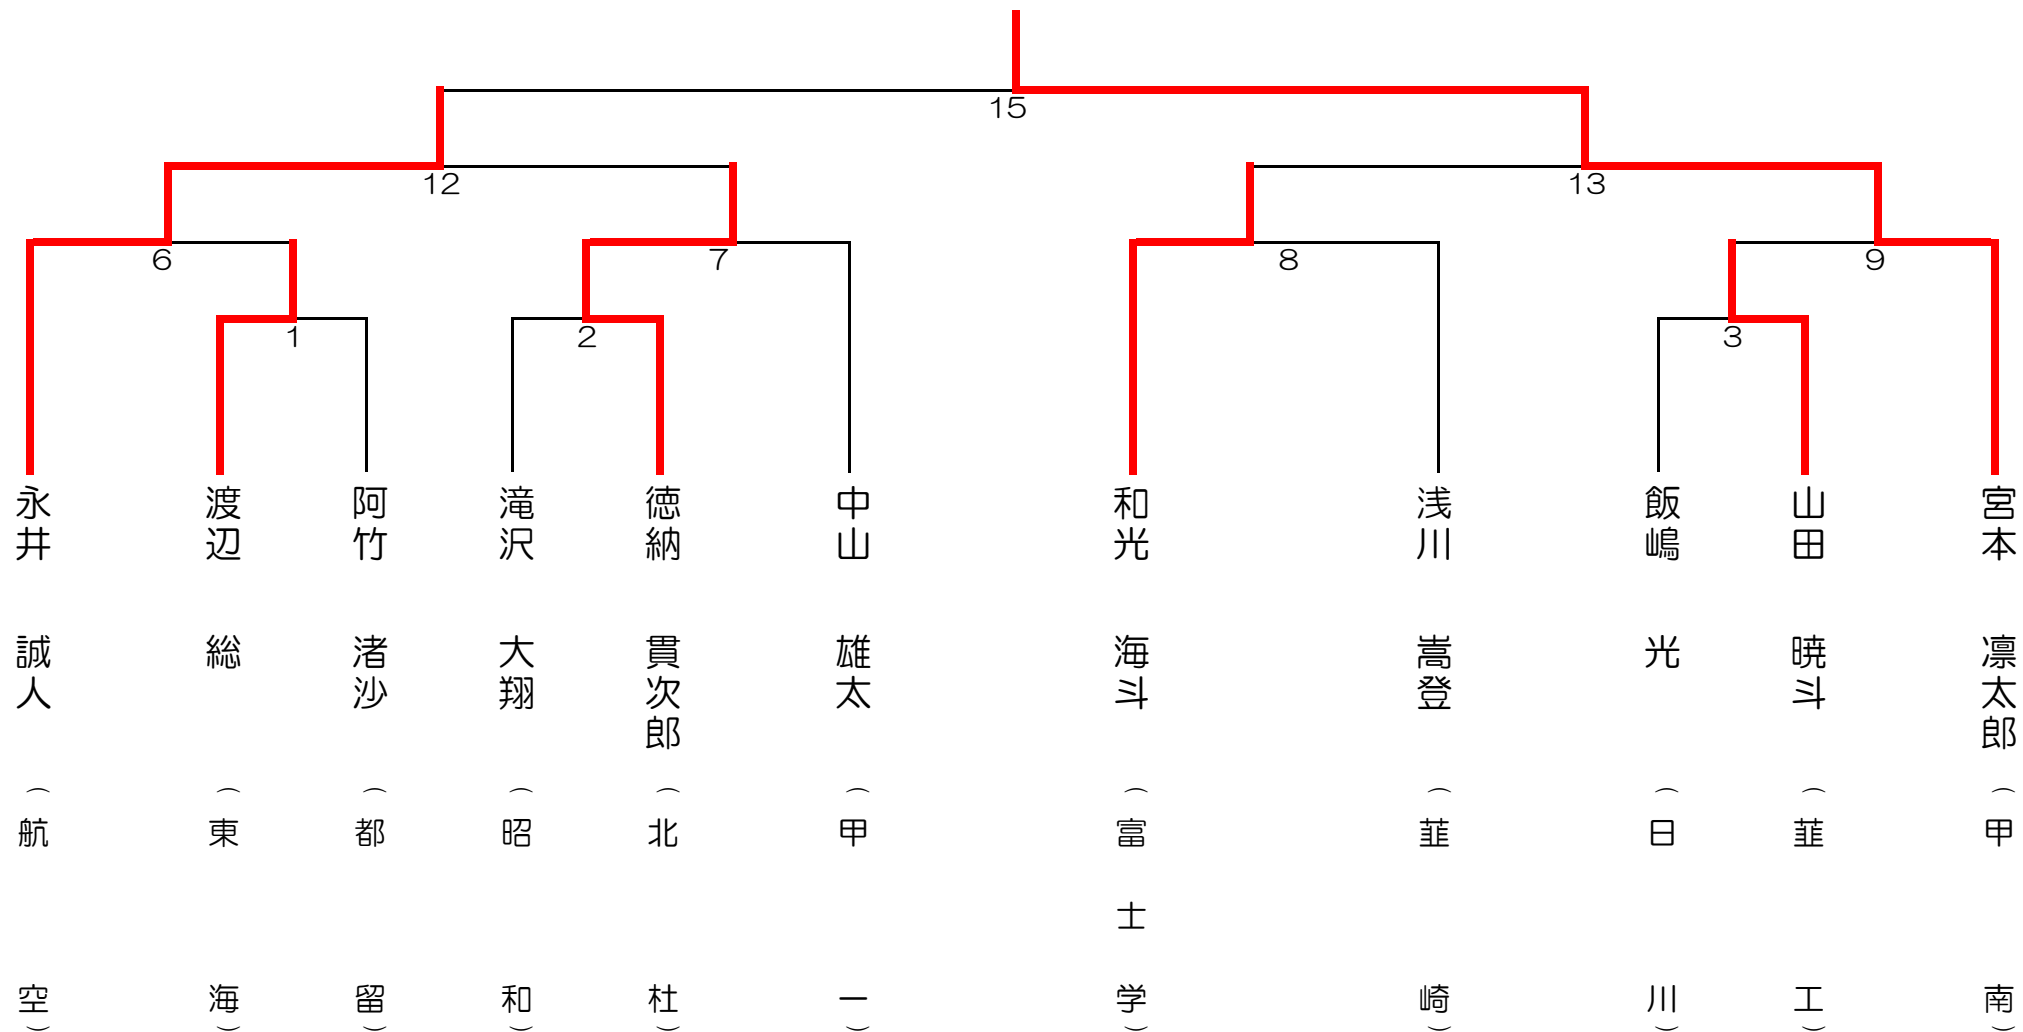

令和2年度 山梨県高校新人大会剣道競技の部 男子個人戦

令和2年10月24日（土） 笛吹市いちのみや桃の里スポーツ公園

第1試合場

令和2年度 山梨県高校新人大会剣道競技の部 男子個人戦

令和2年10月24日（土） 笛吹市いちのみや桃の里スポーツ公園

第2試合場

令和2年度 山梨県高校新人大会剣道競技の部 男子個人戦

令和2年10月24日（土） 笛吹市いちのみや桃の里スポーツ公園

第3試合場

令和2年度 山梨県高校新人大会剣道競技の部 男子個人戦

令和2年10月24日(土) 笛吹市いちのみや桃の里スポーツ公園

第4試合場

男子 決勝トーナメント

3位決定戦

女子 決勝トーナメント

3位決定戦