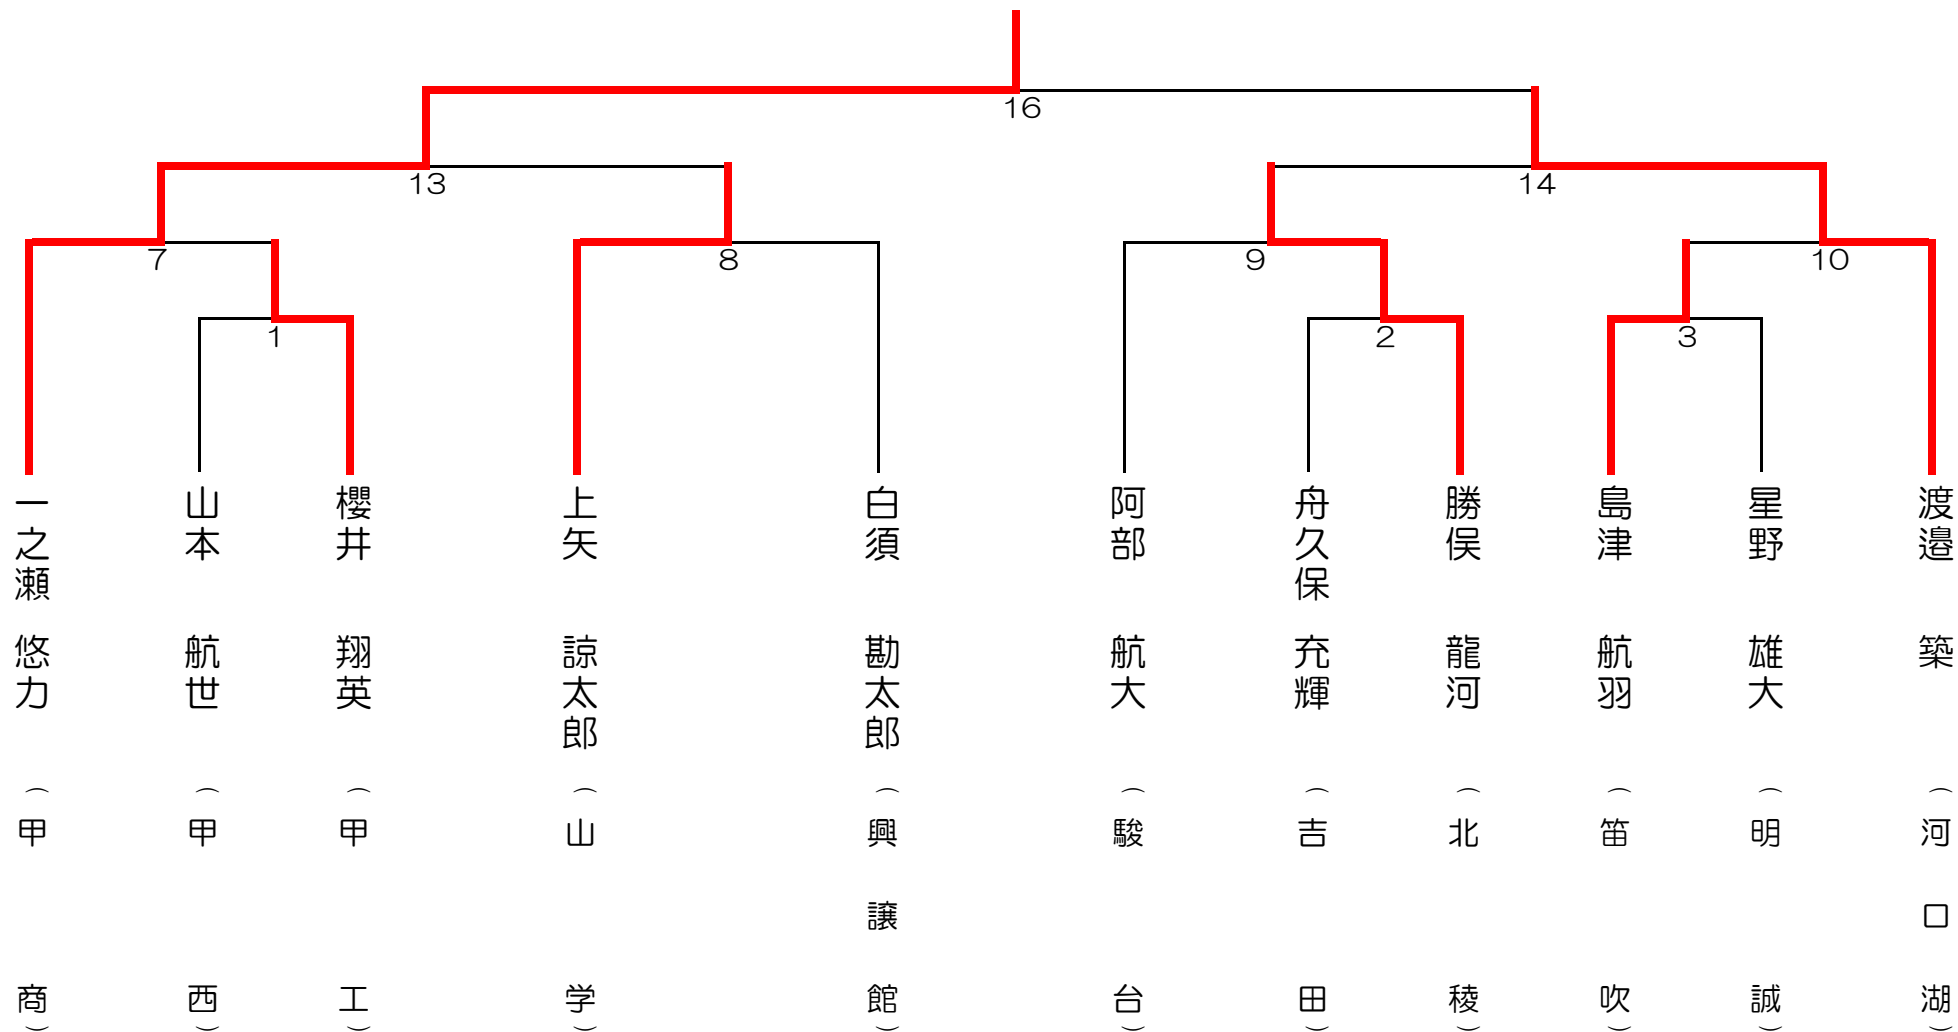

令和2年度 山梨県高校新人大会剣道競技の部 男子個人戦

令和2年10月24日（土） 笛吹市いちのみや桃の里スポーツ公園

第1試合場

令和2年度 山梨県高校新人大会剣道競技の部 男子個人戦

令和2年10月24日（土） 笛吹市いちのみや桃の里スポーツ公園

第2試合場

令和2年度 山梨県高校新人大会剣道競技の部 男子個人戦

令和2年10月24日（土） 笛吹市いちのみや桃の里スポーツ公園

第3試合場

令和2年度 山梨県高校新人大会剣道競技の部 男子個人戦

令和2年10月24日(土) 笛吹市いちのみや桃の里スポーツ公園

第4試合場

男子 決勝トーナメント

3位決定戦

女子 決勝トーナメント

3位決定戦