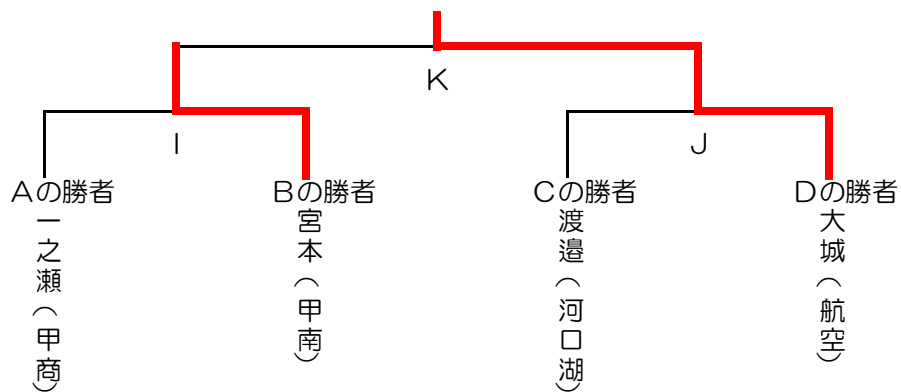

令和2年度 山梨県高校新人大会剣道競技の部 男子個人戦

令和2年10月24日（土） 笛吹市いちのみや桃の里スポーツ公園

第1試合場

令和2年度 山梨県高校新人大会剣道競技の部 男子個人戦

令和2年10月24日（土） 笛吹市いちのみや桃の里スポーツ公園

第2試合場

令和2年度 山梨県高校新人大会剣道競技の部 男子個人戦

令和2年10月24日（土） 笛吹市いちのみや桃の里スポーツ公園

第3試合場

令和2年度 山梨県高校新人大会剣道競技の部 男子個人戦

令和2年10月24日(土) 笛吹市いちのみや桃の里スポーツ公園

第4試合場

男子 決勝トーナメント

3位決定戦

女子 決勝トーナメント

3位決定戦