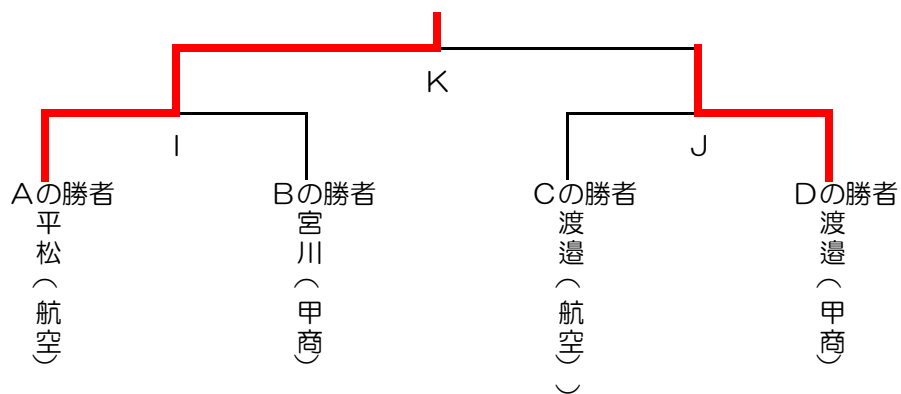

令和2年度 山梨県高校新人大会剣道競技の部 男子個人戦

令和2年10月24日（土） 笛吹市いちのみや桃の里スポーツ公園

第1試合場

令和2年度 山梨県高校新人大会剣道競技の部 男子個人戦

令和2年10月24日（土） 笛吹市いちのみや桃の里スポーツ公園

第2試合場

令和2年度 山梨県高校新人大会剣道競技の部 男子個人戦

令和2年10月24日（土） 笛吹市いちのみや桃の里スポーツ公園

第3試合場

令和2年度 山梨県高校新人大会剣道競技の部 男子個人戦

令和2年10月24日(土) 笛吹市いちのみや桃の里スポーツ公園

第4試合場

男子 決勝トーナメント

3位決定戦

女子 決勝トーナメント

3位決定戦