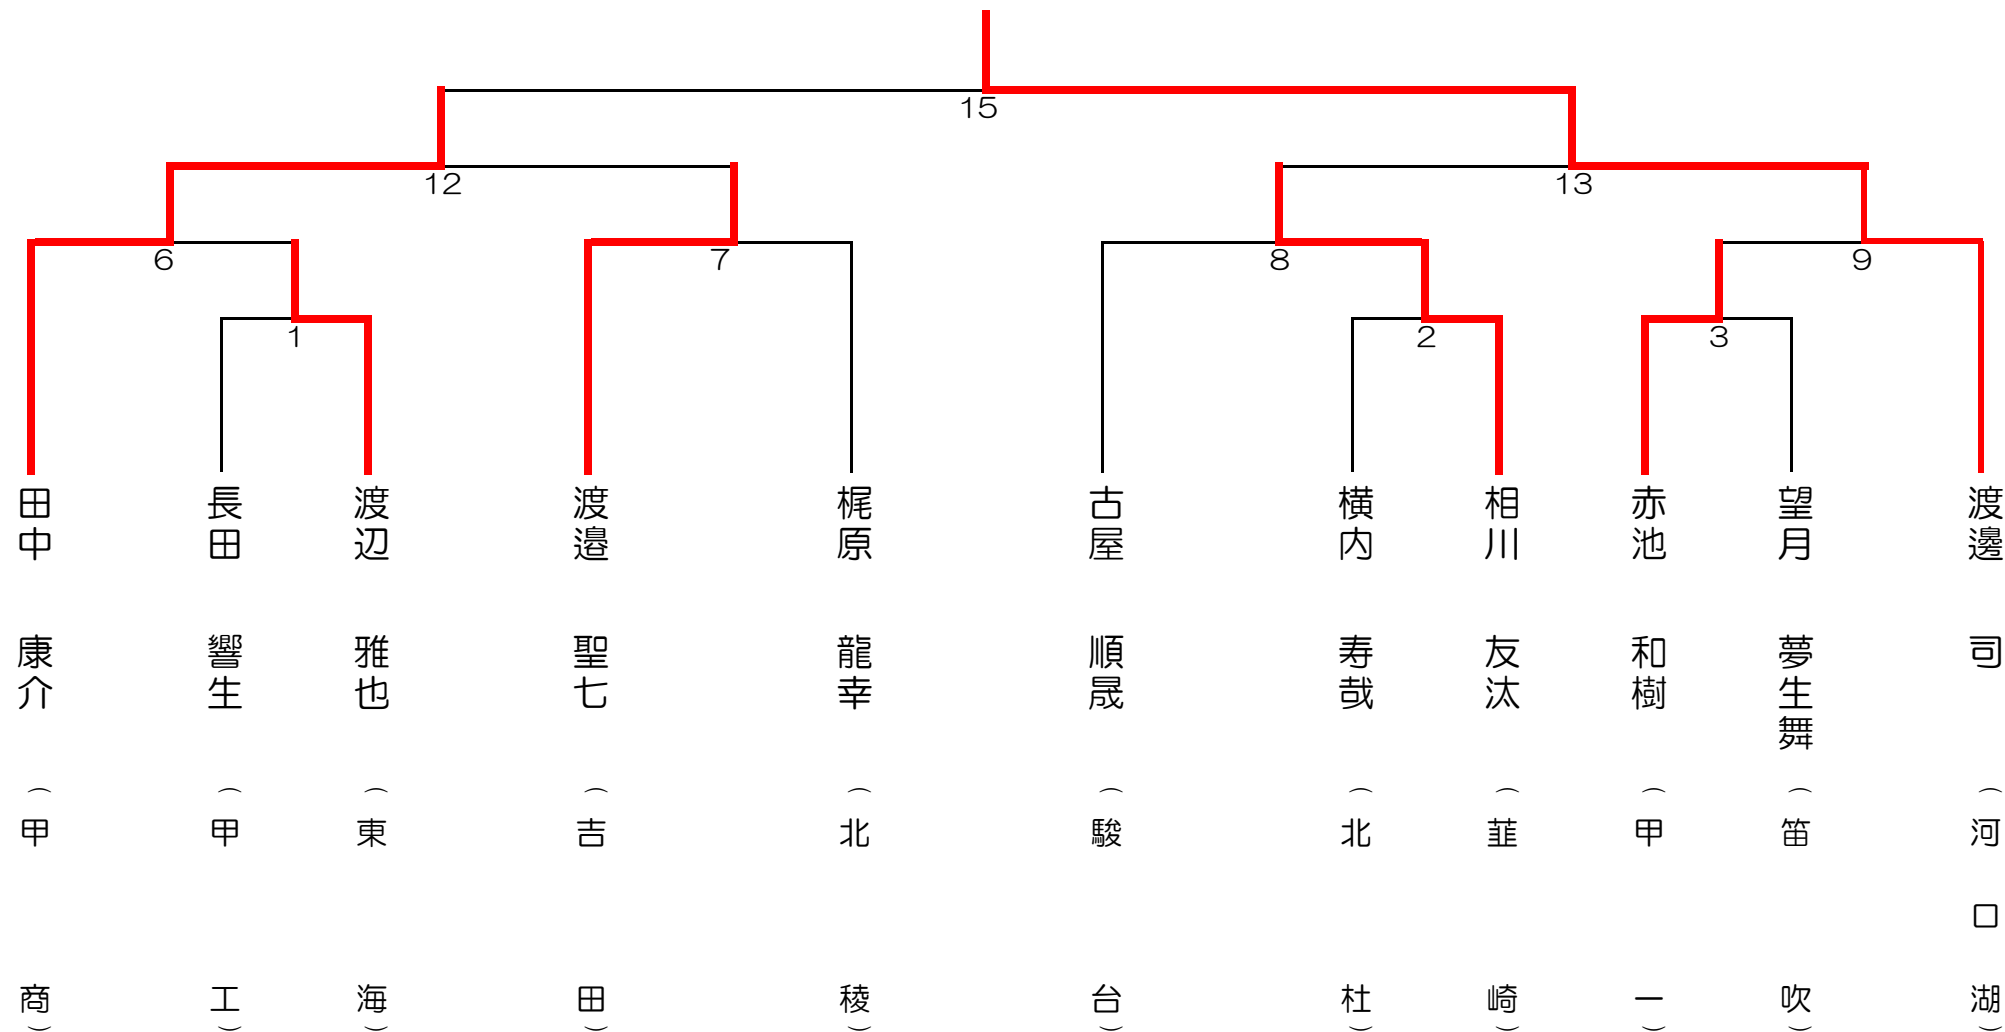

令和2年度 山梨県高校新人大会剣道競技の部 男子個人戦

令和2年10月24日（土） 笛吹市いちのみや桃の里スポーツ公園

第1試合場

令和2年度 山梨県高校新人大会剣道競技の部 男子個人戦

令和2年10月24日（土） 笛吹市いちのみや桃の里スポーツ公園

第2試合場

令和2年度 山梨県高校新人大会剣道競技の部 男子個人戦

令和2年10月24日（土） 笛吹市いちのみや桃の里スポーツ公園

第3試合場

令和2年度 山梨県高校新人大会剣道競技の部 男子個人戦

令和2年10月24日(土) 笛吹市いちのみや桃の里スポーツ公園

第4試合場

男子 決勝トーナメント

3位決定戦

女子 決勝トーナメント

3位決定戦