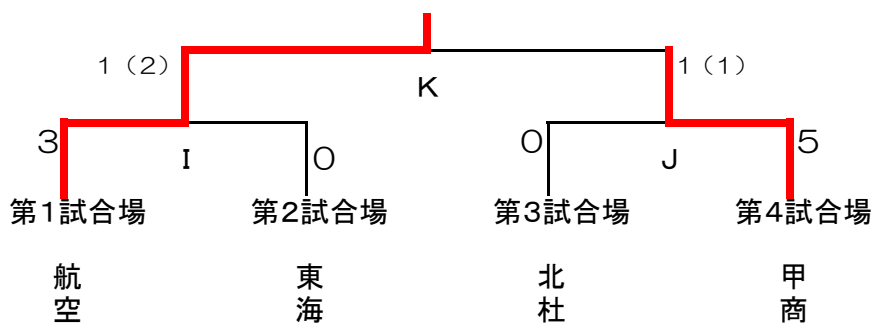

令和2年度 山梨県高校新人大会剣道競技の部 団体戦

日時：令和2年10月24日（土）
 場所：笛吹市いちのみや桃の里
 スポーツ公園
 集合：8時20分

男子

女子

男子 決勝トーナメント

3位決定戦

女子 決勝トーナメント

3位決定戦