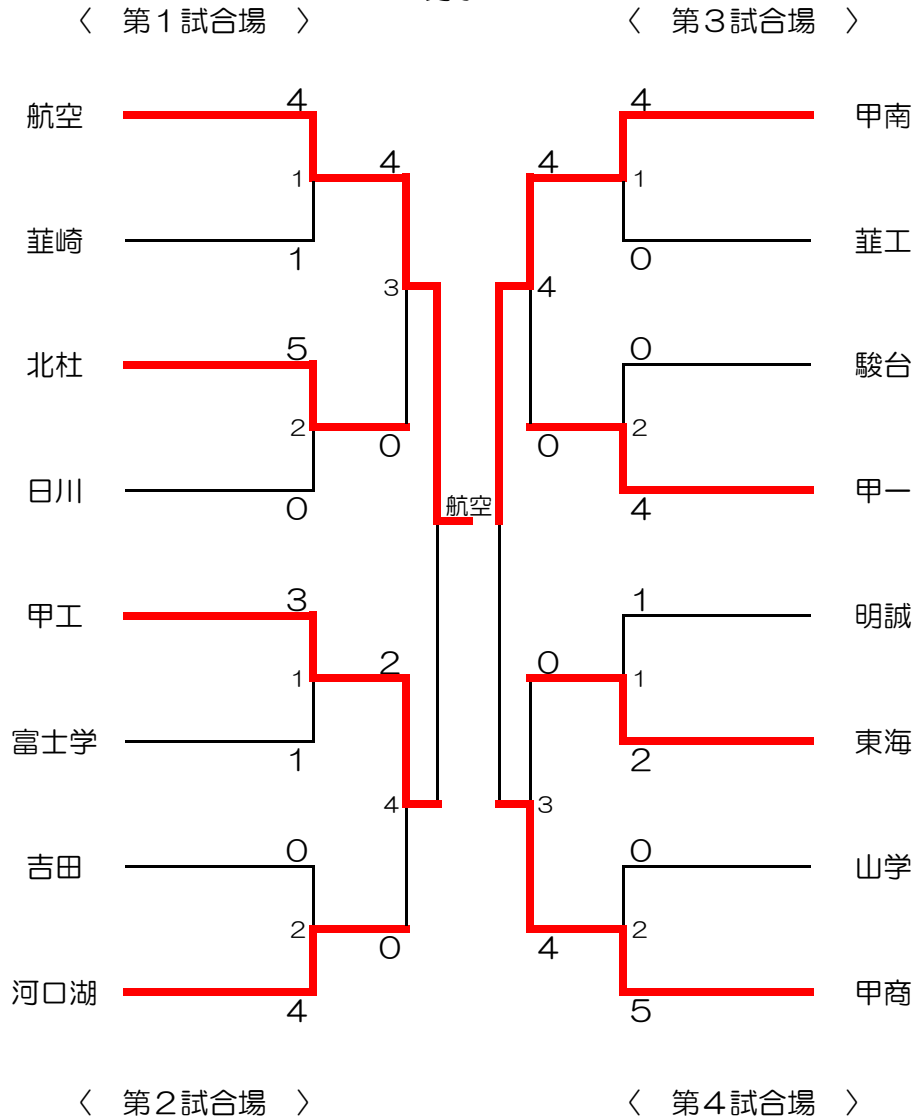

令和2年度 山梨県高校新人大会剣道競技の部 団体戦

日時：令和2年10月24日（土）
 場所：笛吹市いちのみや桃の里
 スポーツ公園
 集合：8時20分

男子

女子

男子 決勝トーナメント

3位決定戦

女子 決勝トーナメント

3位決定戦