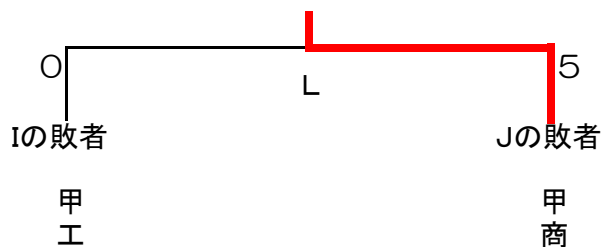

令和2年度 山梨県高校新人大会剣道競技の部 団体戦

日時：令和2年10月24日（土）
 場所：笛吹市いちのみや桃の里
 スポーツ公園
 集合：8時20分

男子

女子

男子 決勝トーナメント

3位決定戦

女子 決勝トーナメント

3位決定戦