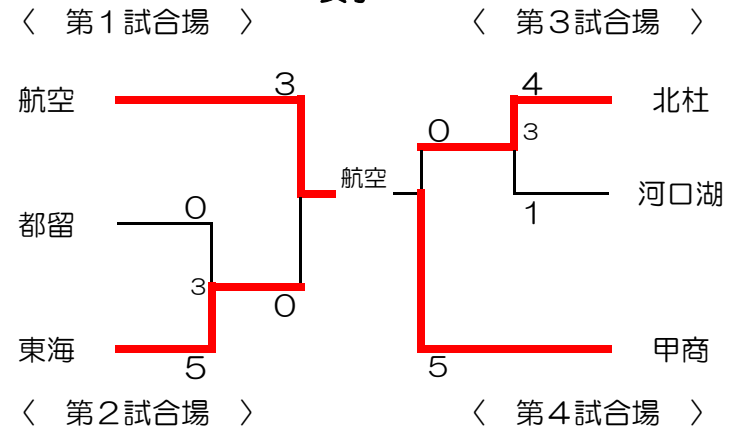

令和2年度 山梨県高校新人大会剣道競技の部 団体戦

日時：令和2年10月24日（土）
 場所：笛吹市いちのみや桃の里
 スポーツ公園
 集合：8時20分

男子

女子

男子 決勝トーナメント

3位決定戦

女子 決勝トーナメント

3位決定戦