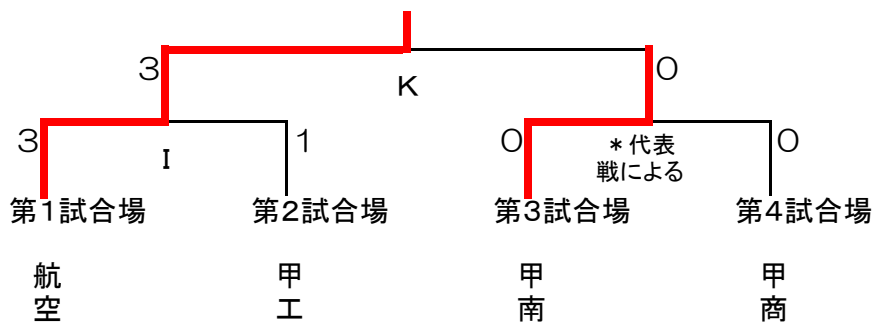

令和2年度 山梨県高校新人大会剣道競技の部 団体戦

日時：令和2年10月24日（土）
 場所：笛吹市いちのみや桃の里
 スポーツ公園
 集合：8時20分

男子

女子

男子 決勝トーナメント

3位決定戦

女子 決勝トーナメント

3位決定戦