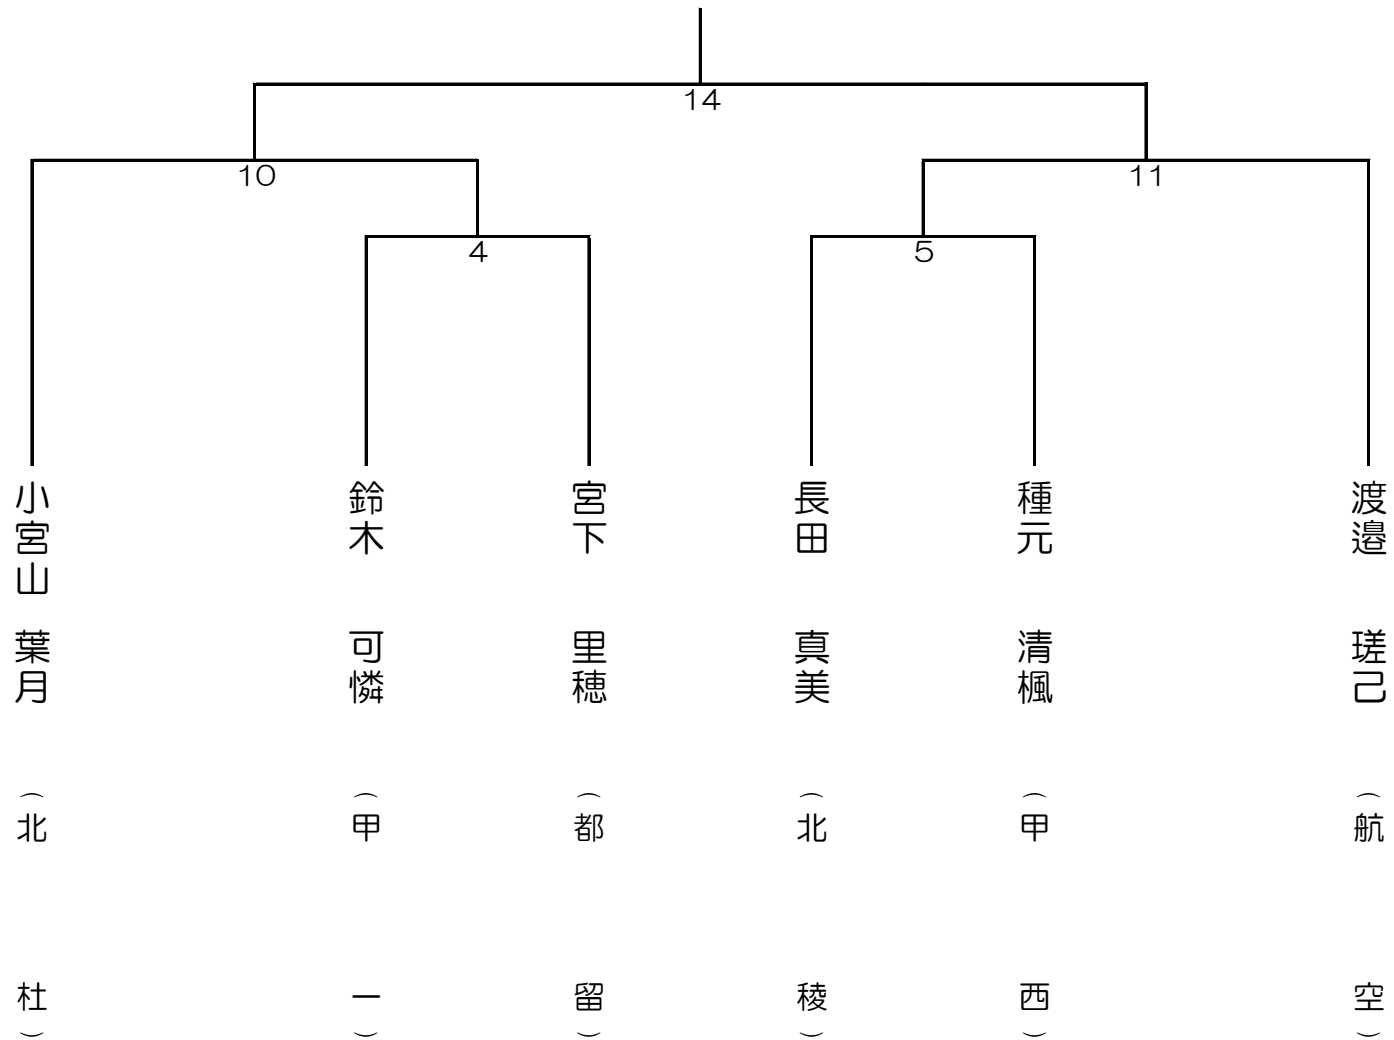

令和2年度 山梨県高校新人大会剣道競技の部 女子個人戦

第1試合場

令和2年10月24日（土） 笛吹市いちのみや桃の里スポーツ公園

令和2年度 山梨県高校新人大会剣道競技の部 女子個人戦

第2試合場

令和2年10月24日（土） 笛吹市いちのみや桃の里スポーツ公園

令和2年度 山梨県高校新人大会剣道競技の部 女子個人戦

第3試合場

令和2年10月24日（土） 笛吹市いちのみや桃の里スポーツ公園

令和2年度 山梨県高校新人大会剣道競技の部 女子個人戦

第4試合場

令和2年10月24日（土） 笛吹市いちのみや桃の里スポーツ公園