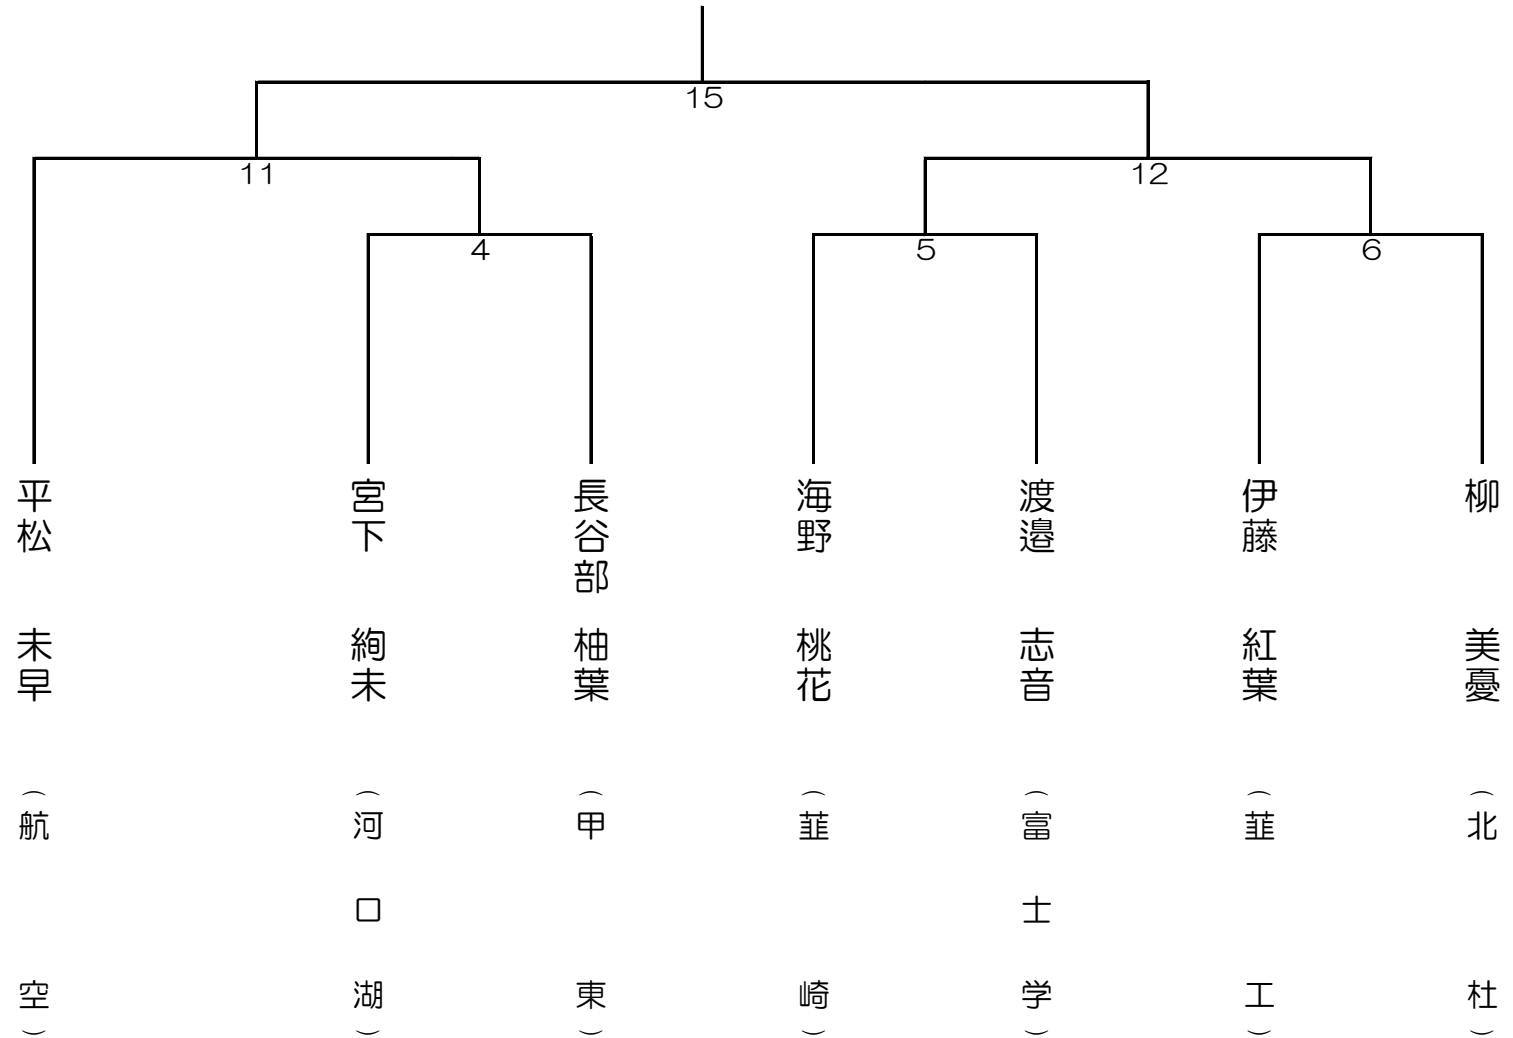

令和2年度 山梨県高校新人大会剣道競技の部 女子個人戦

第1試合場

令和2年10月24日（土） 笛吹市いちのみや桃の里スポーツ公園

令和2年度 山梨県高校新人大会剣道競技の部 女子個人戦

第2試合場

令和2年10月24日（土） 笛吹市いちのみや桃の里スポーツ公園

令和2年度 山梨県高校新人大会剣道競技の部 女子個人戦

第3試合場

令和2年10月24日（土） 笛吹市いちのみや桃の里スポーツ公園

令和2年度 山梨県高校新人大会剣道競技の部 女子個人戦

第4試合場

令和2年10月24日（土） 笛吹市いちのみや桃の里スポーツ公園