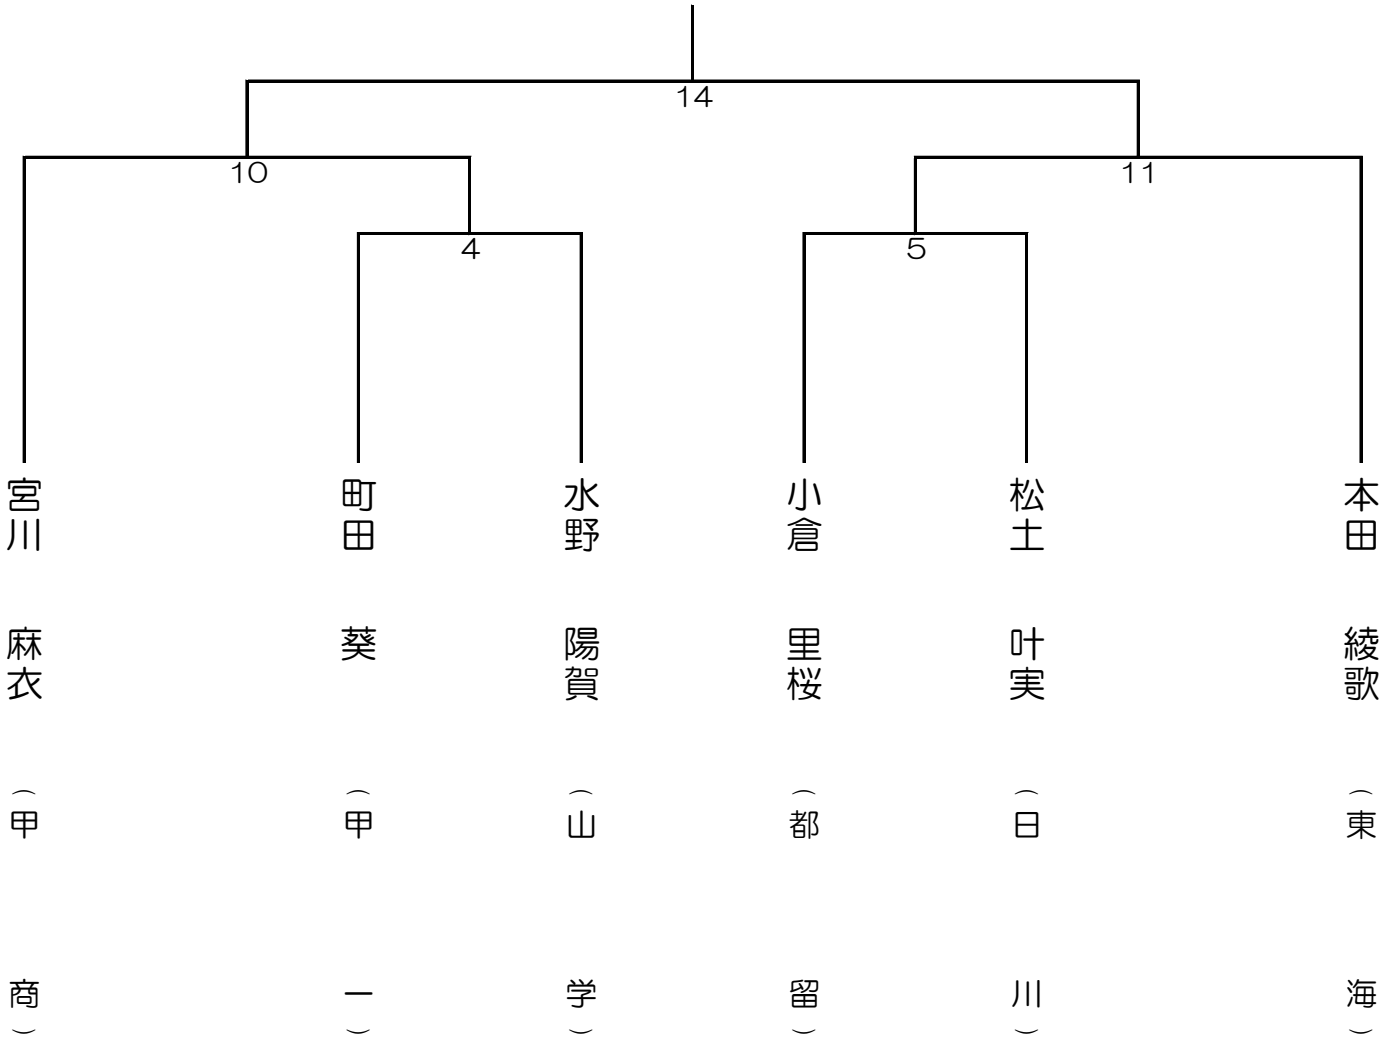

令和2年度 山梨県高校新人大会剣道競技の部 女子個人戦

第1試合場

令和2年10月24日（土） 笛吹市いちのみや桃の里スポーツ公園

令和2年度 山梨県高校新人大会剣道競技の部 女子個人戦

第2試合場

令和2年10月24日（土） 笛吹市いちのみや桃の里スポーツ公園

令和2年度 山梨県高校新人大会剣道競技の部 女子個人戦

第3試合場

令和2年10月24日（土） 笛吹市いちのみや桃の里スポーツ公園

令和2年度 山梨県高校新人大会剣道競技の部 女子個人戦

第4試合場

令和2年10月24日（土） 笛吹市いちのみや桃の里スポーツ公園