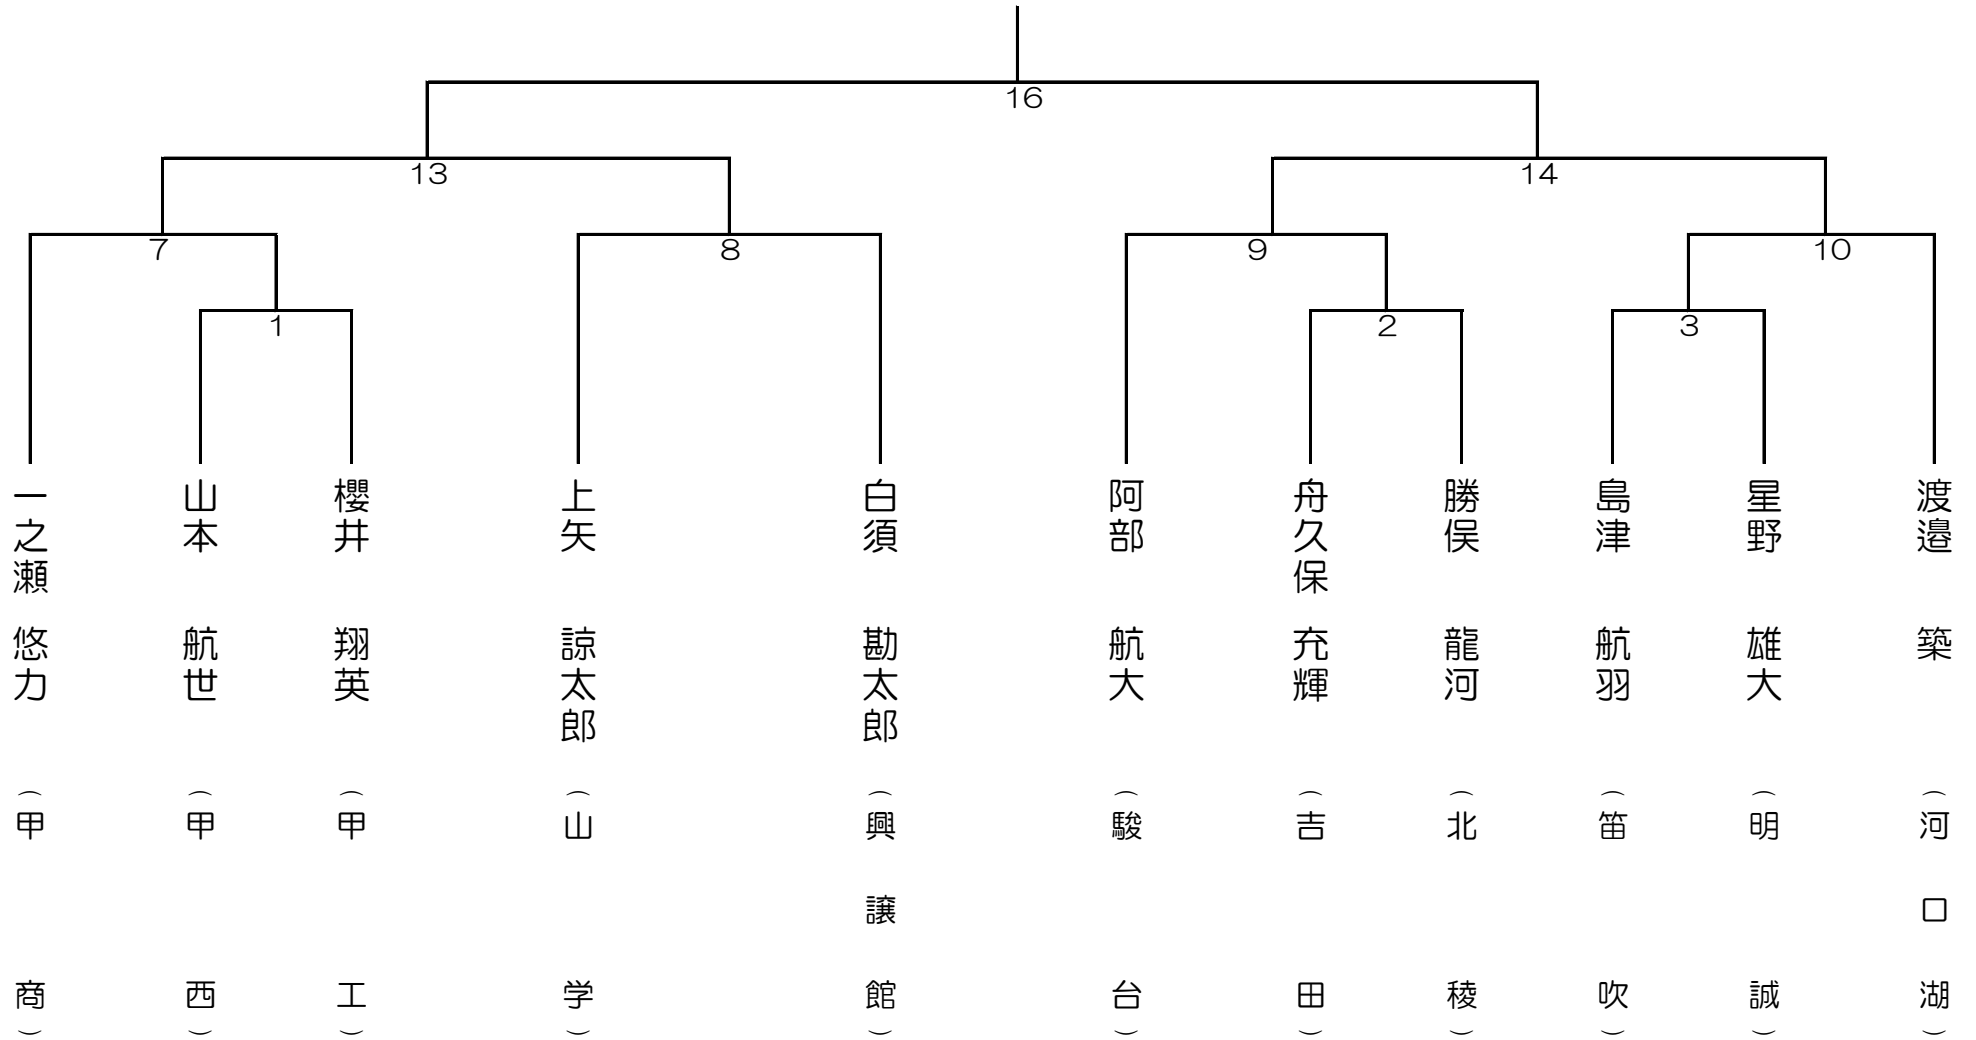

令和2年度 山梨県高校新人大会剣道競技の部 男子個人戦

令和2年10月24日（土） 笛吹市いちのみや桃の里スポーツ公園

第1試合場

令和2年度 山梨県高校新人大会剣道競技の部 男子個人戦

令和2年10月24日（土） 笛吹市いちのみや桃の里スポーツ公園

第2試合場

令和2年度 山梨県高校新人大会剣道競技の部 男子個人戦

令和2年10月24日(土) 笛吹市いちのみや桃の里スポーツ公園

第4試合場