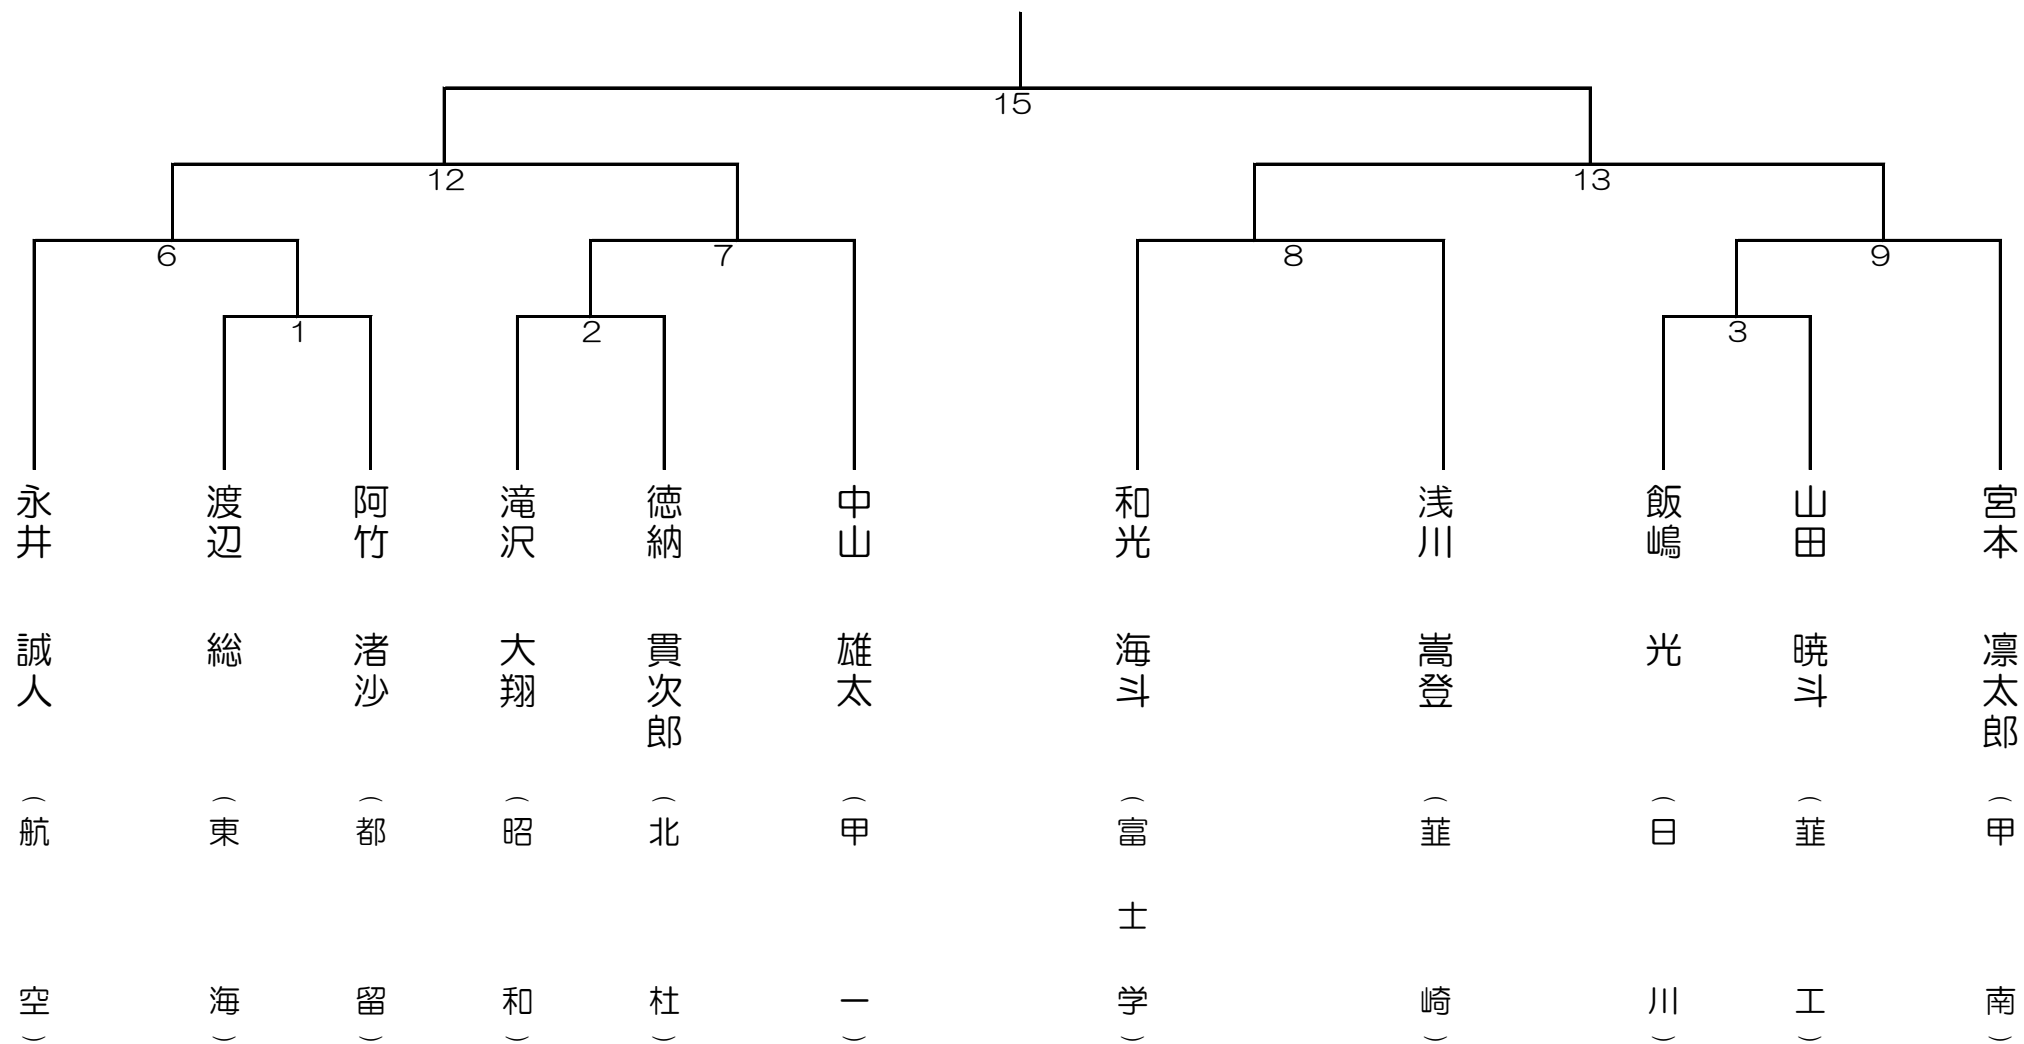

令和2年度 山梨県高校新人大会剣道競技の部 男子個人戦

令和2年10月24日（土） 笛吹市いちのみや桃の里スポーツ公園

第1試合場

令和2年度 山梨県高校新人大会剣道競技の部 男子個人戦

令和2年10月24日（土） 笛吹市いちのみや桃の里スポーツ公園

第2試合場

令和2年度 山梨県高校新人大会剣道競技の部 男子個人戦

令和2年10月24日(土) 笛吹市いちのみや桃の里スポーツ公園

第4試合場