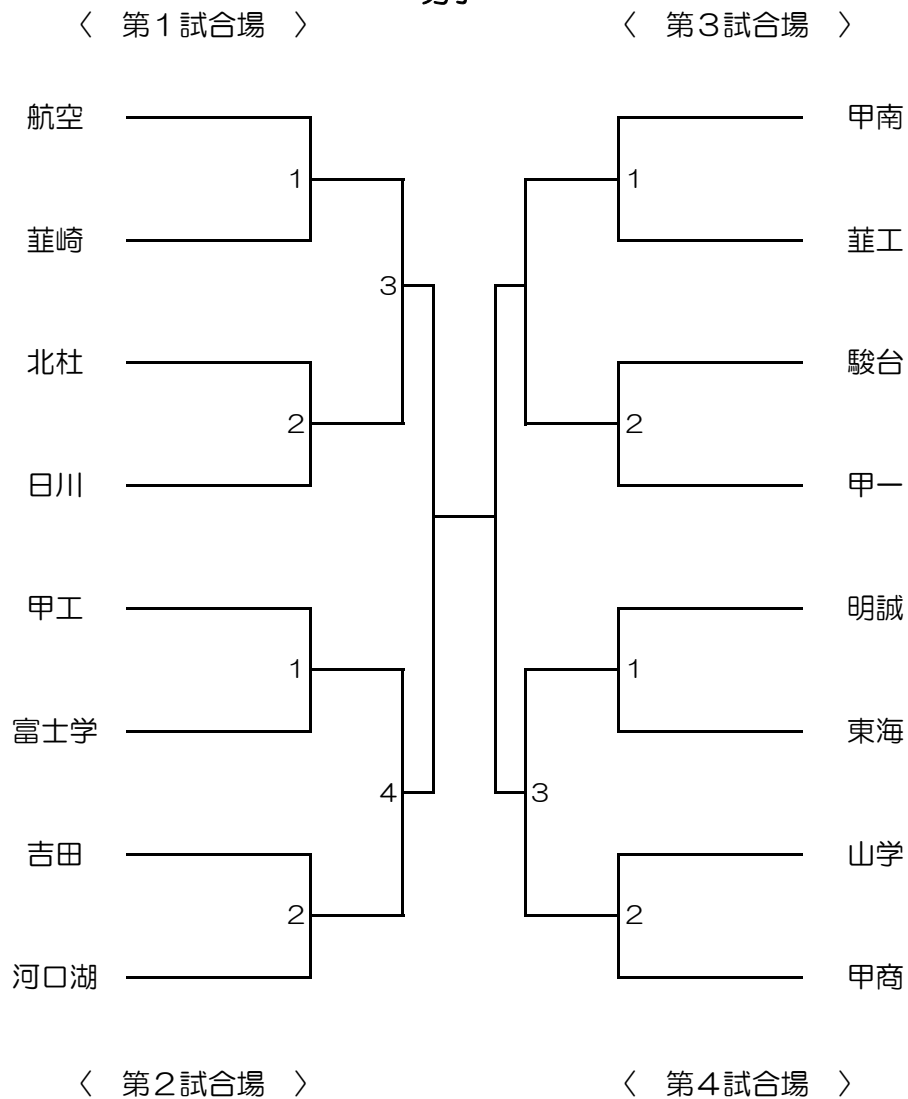

令和2年度 山梨県高校新人大会剣道競技の部 団体戦

日時：令和2年10月24日（土）  
 場所：笛吹市いちのみや桃の里  
 スポーツ公園

集合：8時20分

男子

女子