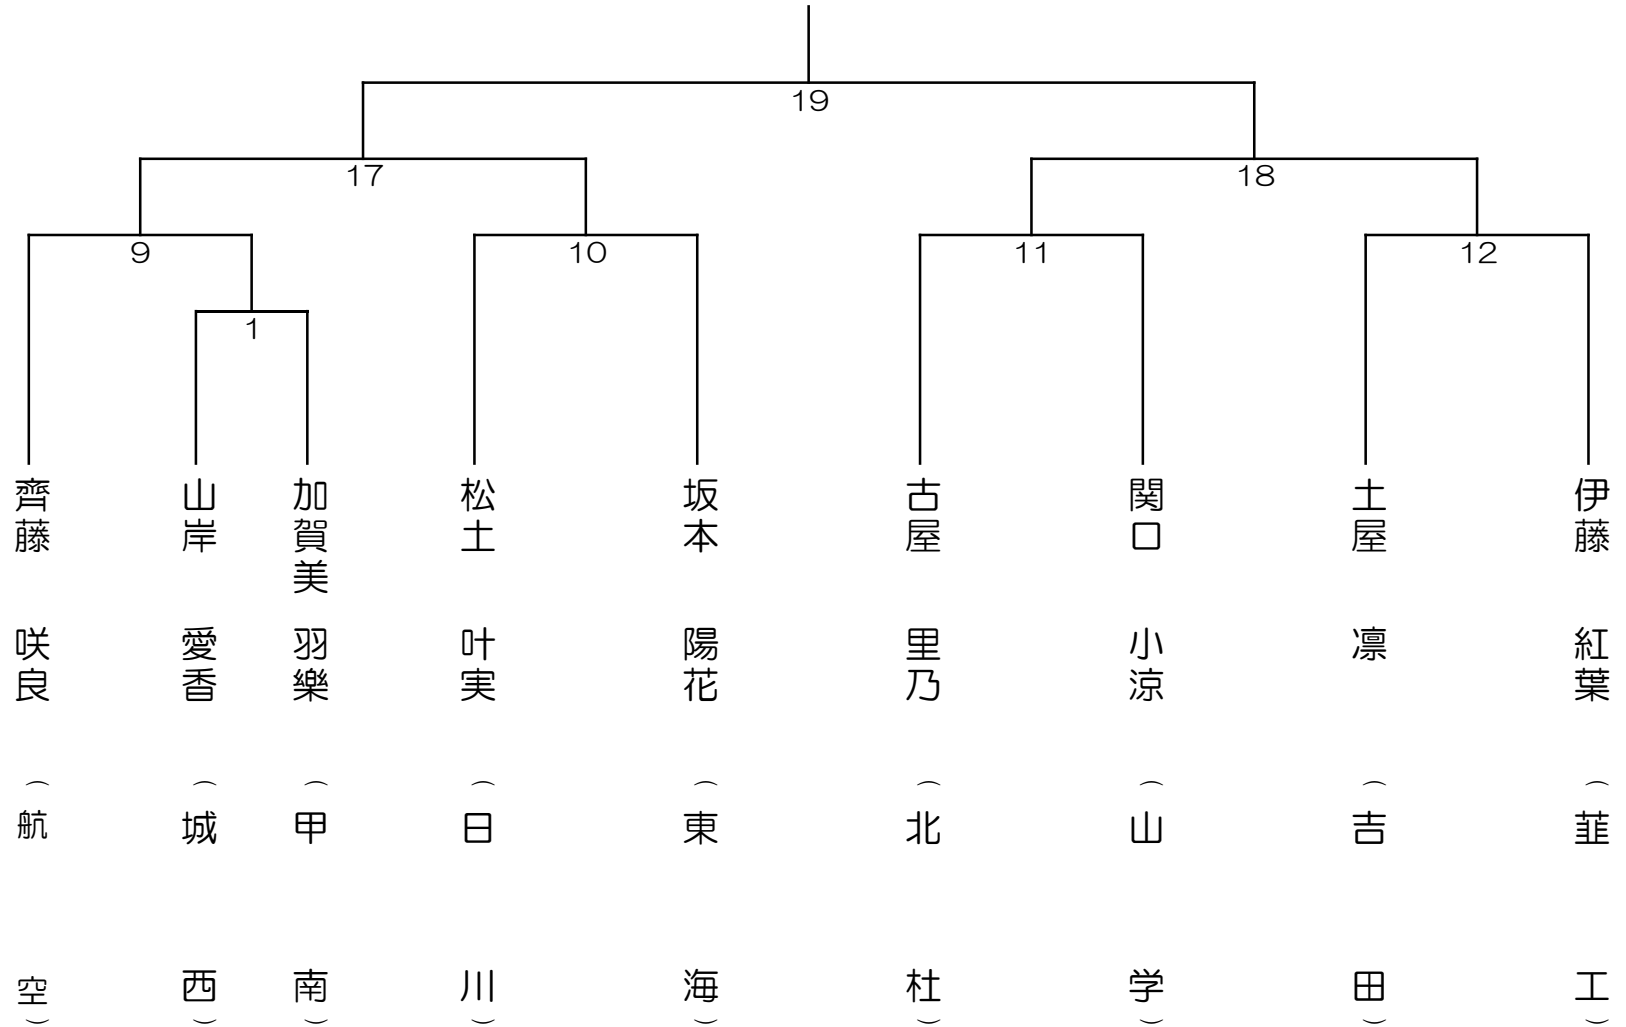

令和2年度 山梨県夏季体育大会剣道競技の部 女子個人戦

第1試合場

令和2年8月11日（火） 小瀬スポーツ公園武道館

令和2年度 山梨県夏季体育大会剣道競技の部 女子個人戦

第2試合場

令和2年8月11日（火） 小瀬スポーツ公園武道館

令和2年度 山梨県夏季体育大会剣道競技の部 女子個人戦

第3試合場

令和2年8月11日（火） 小瀬スポーツ公園武道館

令和2年度 山梨県夏季体育大会剣道競技の部 女子個人戦

第4試合場

令和2年8月11日（火） 小瀬スポーツ公園武道館