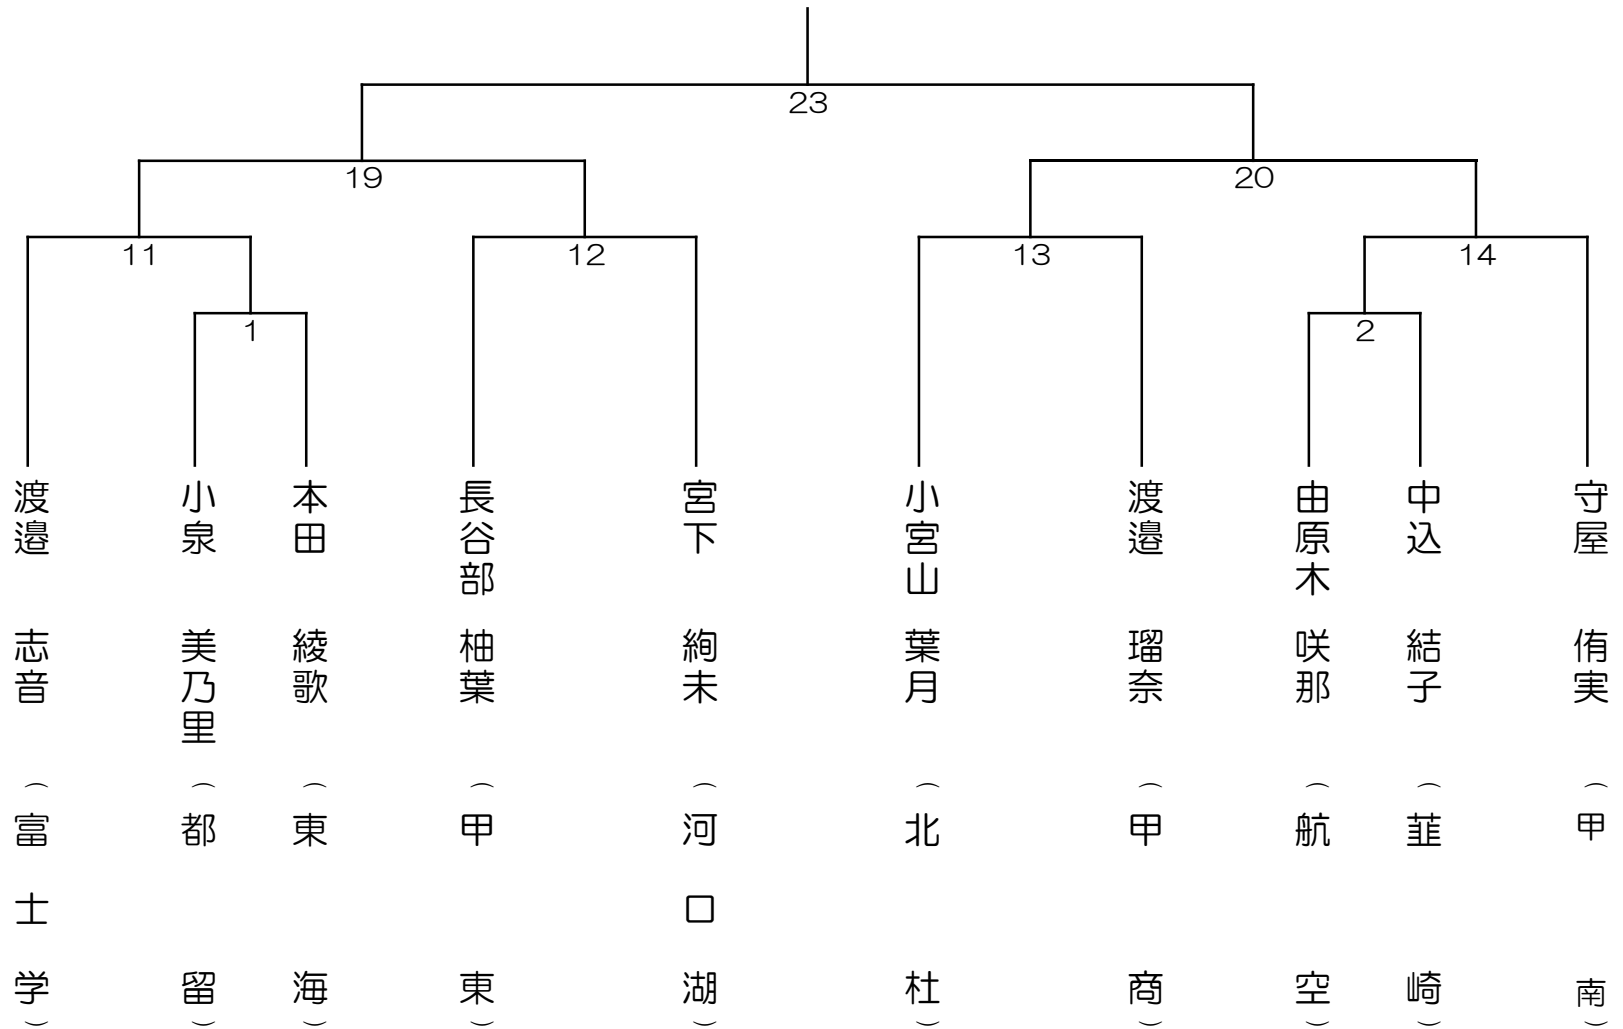

令和2年度 山梨県夏季体育大会剣道競技の部 女子個人戦

第1試合場

令和2年8月11日（火） 小瀬スポーツ公園武道館

令和2年度 山梨県夏季体育大会剣道競技の部 女子個人戦

第2試合場

令和2年8月11日（火） 小瀬スポーツ公園武道館

令和2年度 山梨県夏季体育大会剣道競技の部 女子個人戦

第3試合場

令和2年8月11日（火） 小瀬スポーツ公園武道館

令和2年度 山梨県夏季体育大会剣道競技の部 女子個人戦

第4試合場

令和2年8月11日（火） 小瀬スポーツ公園武道館