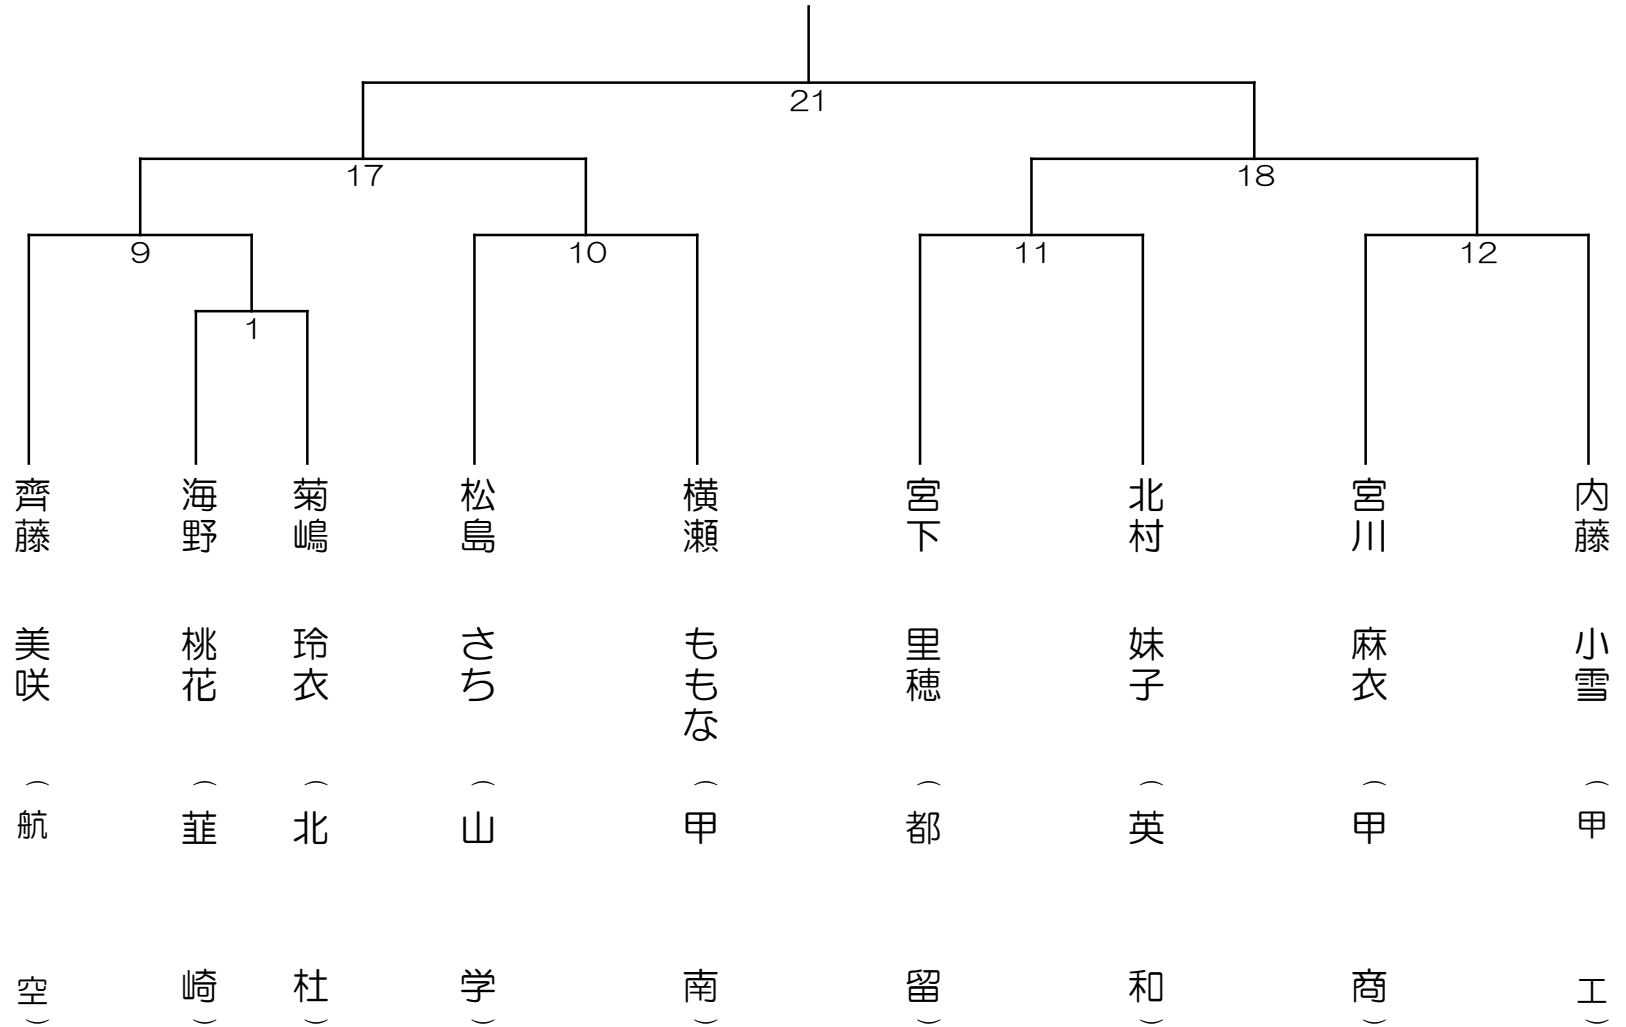

令和2年度 山梨県夏季体育大会剣道競技の部 女子個人戦

第1試合場

令和2年8月11日（火） 小瀬スポーツ公園武道館

令和2年度 山梨県夏季体育大会剣道競技の部 女子個人戦

第2試合場

令和2年8月11日（火） 小瀬スポーツ公園武道館

令和2年度 山梨県夏季体育大会剣道競技の部 女子個人戦

第3試合場

令和2年8月11日（火） 小瀬スポーツ公園武道館

令和2年度 山梨県夏季体育大会剣道競技の部 女子個人戦

第4試合場

令和2年8月11日（火） 小瀬スポーツ公園武道館