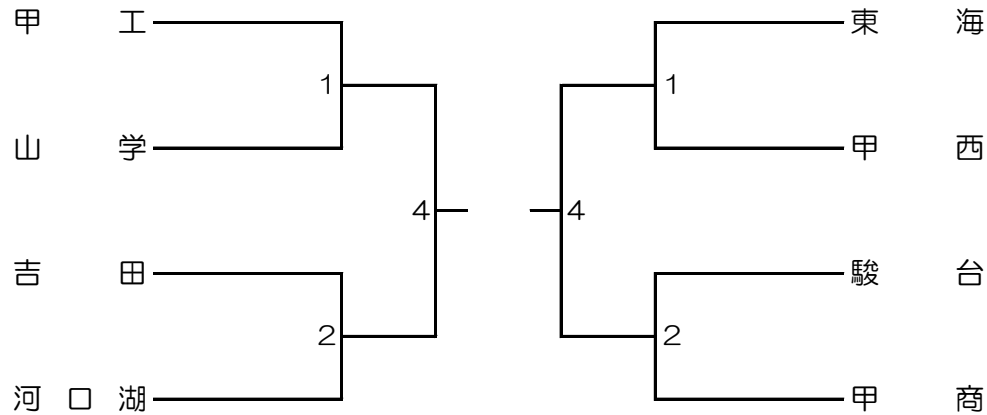

令和元年度 第29回全国高等学校剣道選抜大会山梨県予選

日時：令和2年2月1日（土）
 場所：小瀬スポーツ公園武道館
 集合：8時20分

男子

< 第1試合場 >

< 第3試合場 >

< 第2試合場 >

< 第4試合場 >

女子

< 第1試合場 >

< 第3試合場 >

< 第2試合場 >

< 第4試合場 >