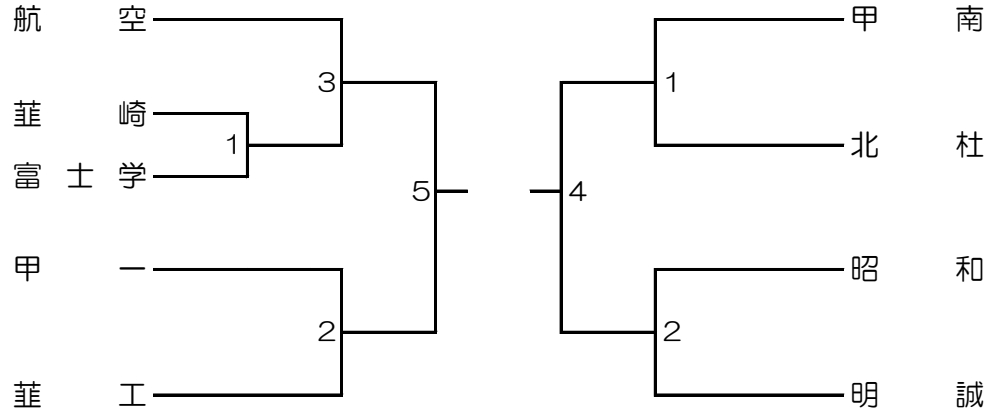

令和元年度 第29回全国高等学校剣道選抜大会山梨県予選

日時：令和2年2月1日（土）
 場所：小瀬スポーツ公園武道館
 集合：8時20分

男子

< 第1試合場 >

< 第3試合場 >

< 第2試合場 >

< 第4試合場 >

女子

< 第1試合場 >

< 第3試合場 >

< 第2試合場 >

< 第4試合場 >