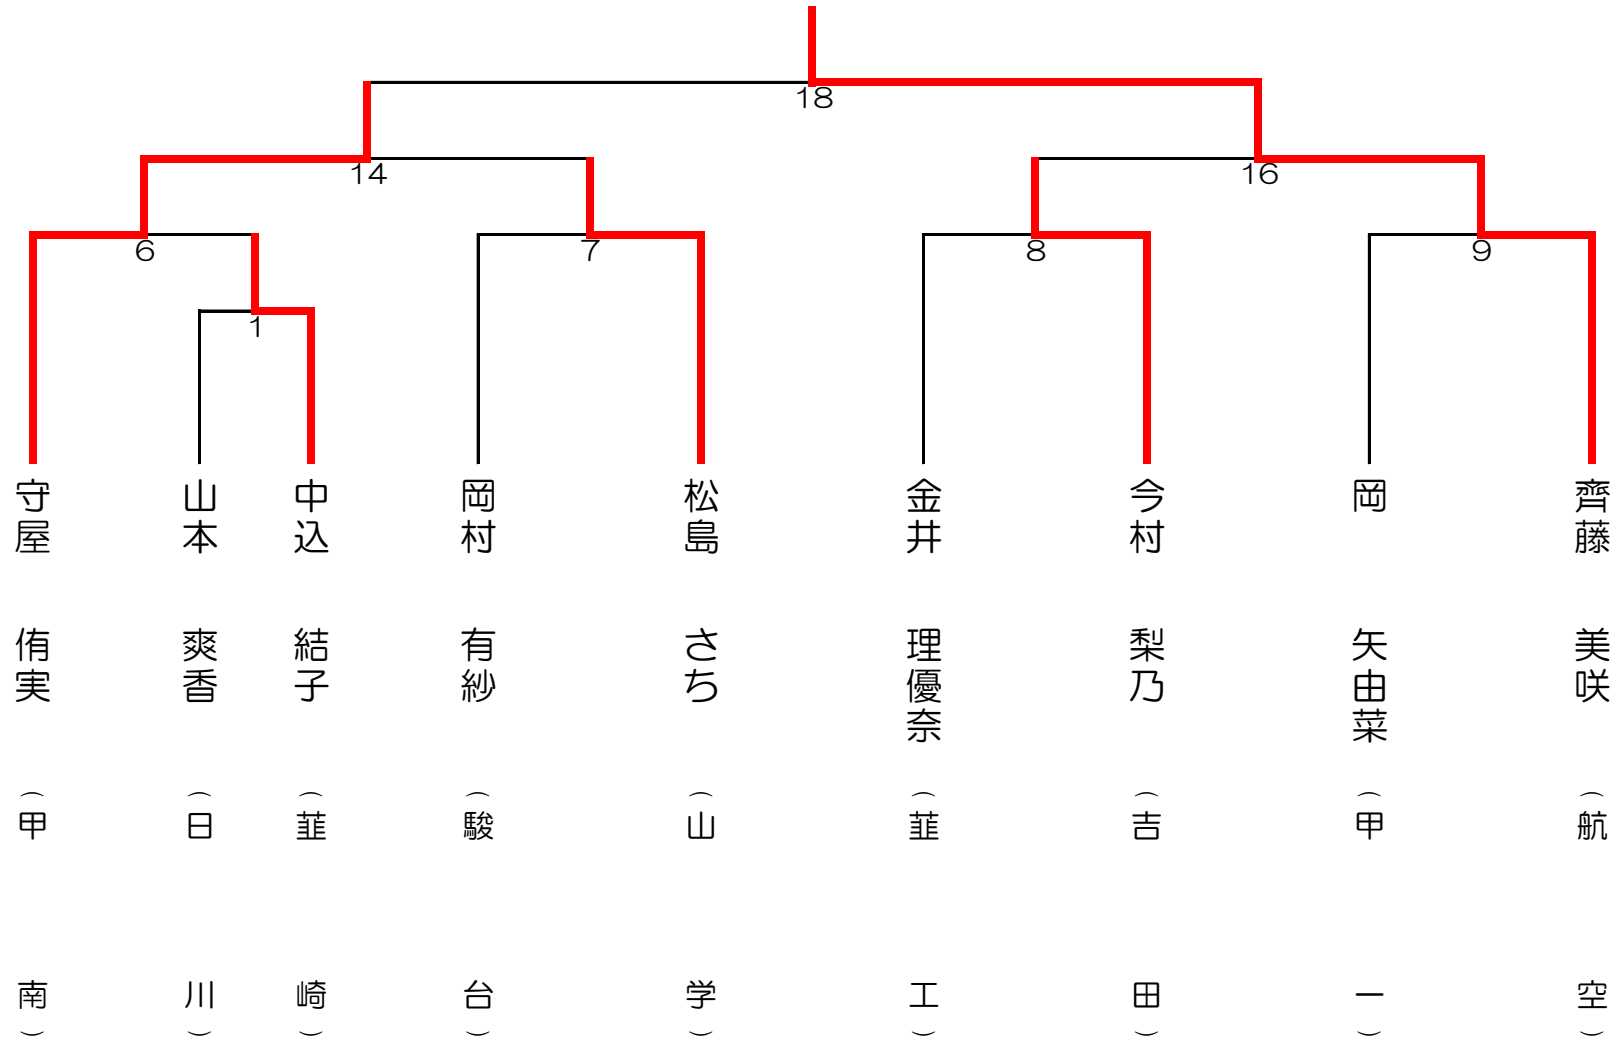

令和元年10月26日(土) 小瀬スポーツ公園武道館

令和元年10月26日(土) 小瀬スポーツ公園武道館

令和元年10月26日(土) 小瀬スポーツ公園武道館

令和元年10月26日(土) 小瀬スポーツ公園武道館