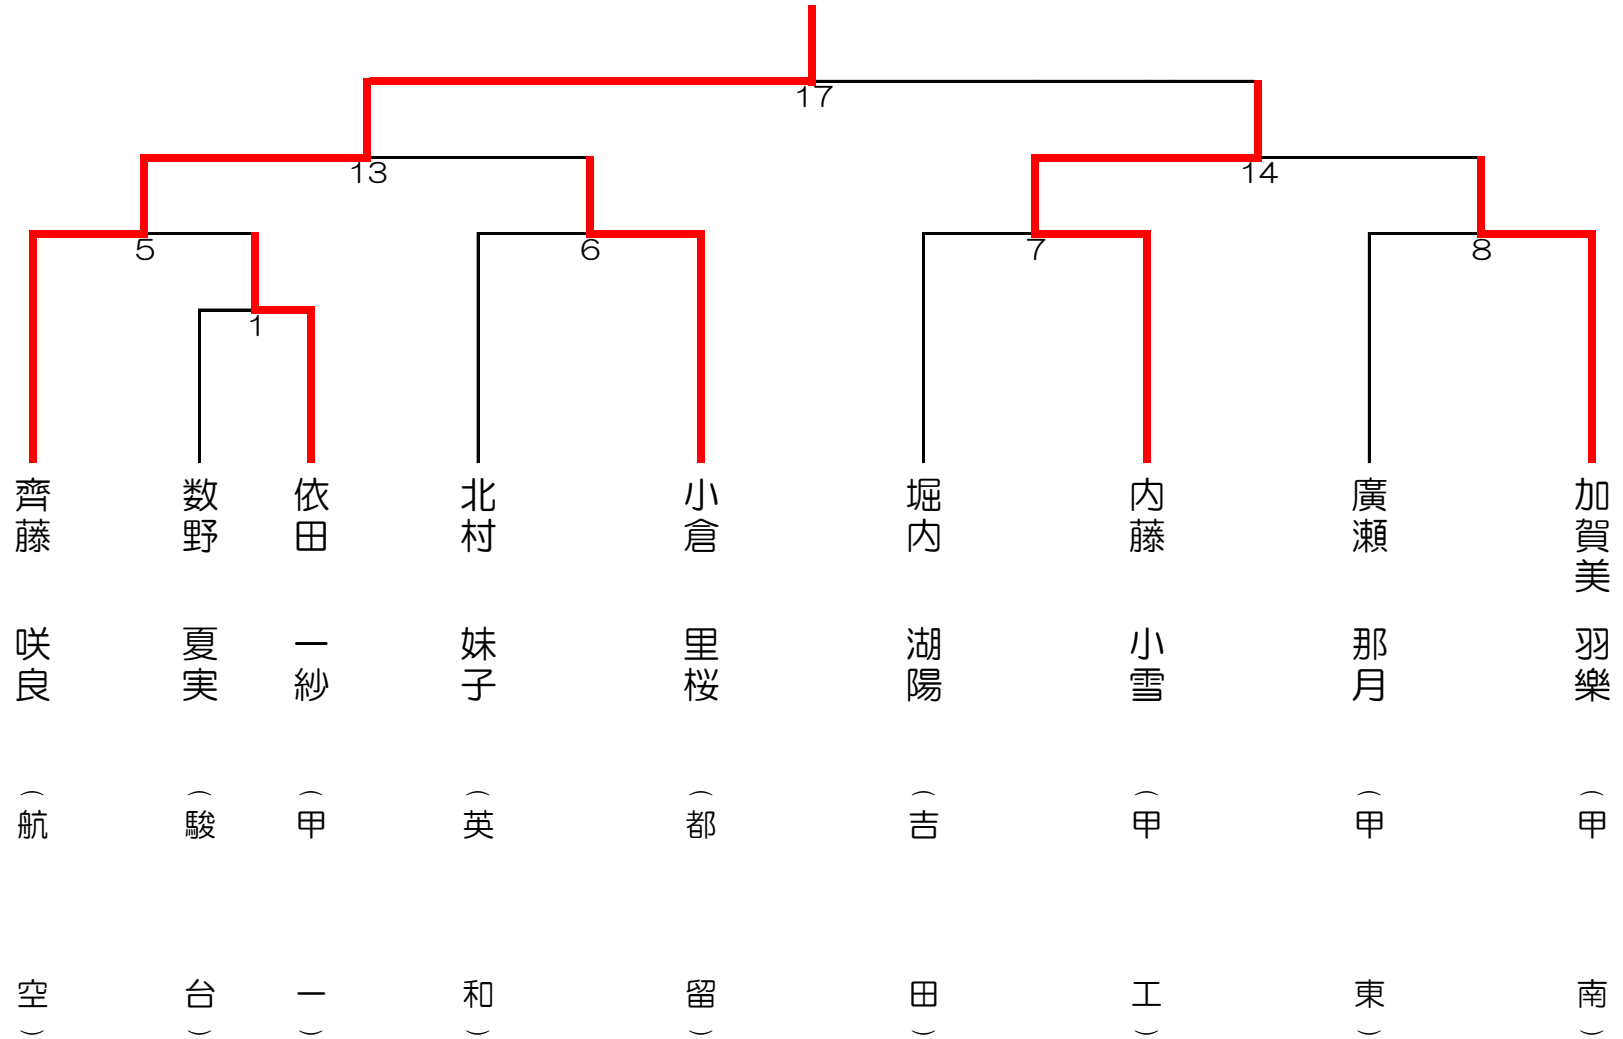

令和元年10月26日(土) 小瀬スポーツ公園武道館

令和元年10月26日(土) 小瀬スポーツ公園武道館

令和元年10月26日(土) 小瀬スポーツ公園武道館

令和元年10月26日(土) 小瀬スポーツ公園武道館