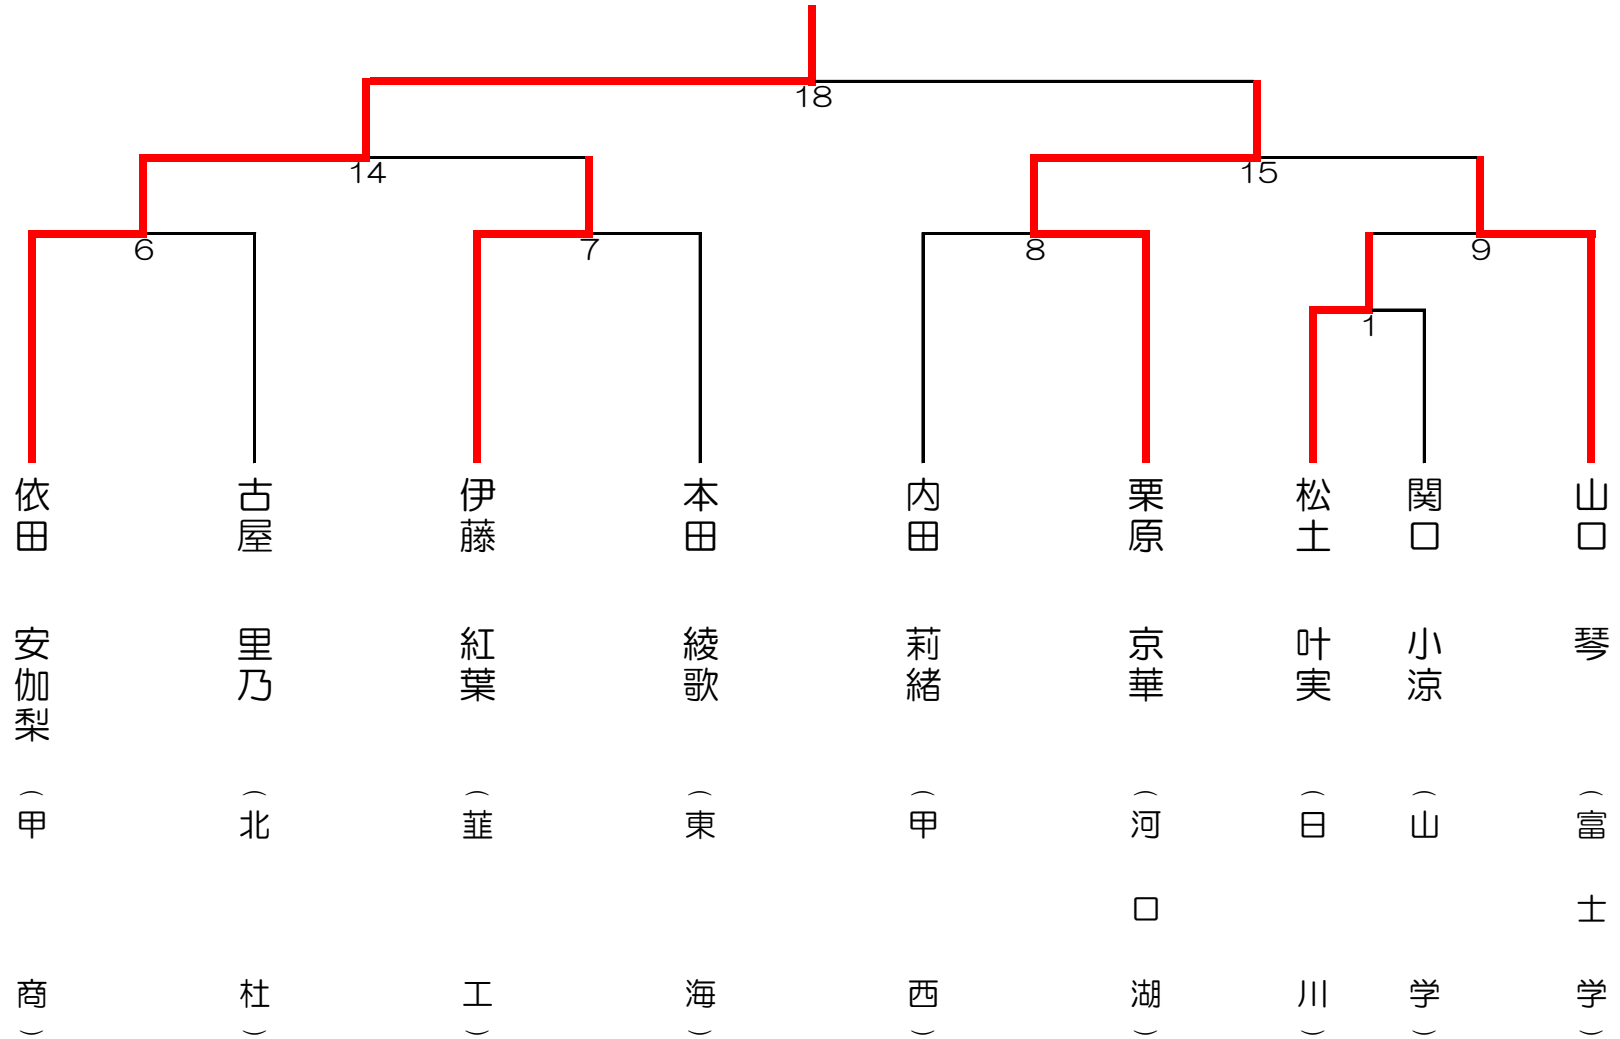

令和元年10月26日(土) 小瀬スポーツ公園武道館

令和元年10月26日(土) 小瀬スポーツ公園武道館

令和元年10月26日(土) 小瀬スポーツ公園武道館

令和元年10月26日(土) 小瀬スポーツ公園武道館