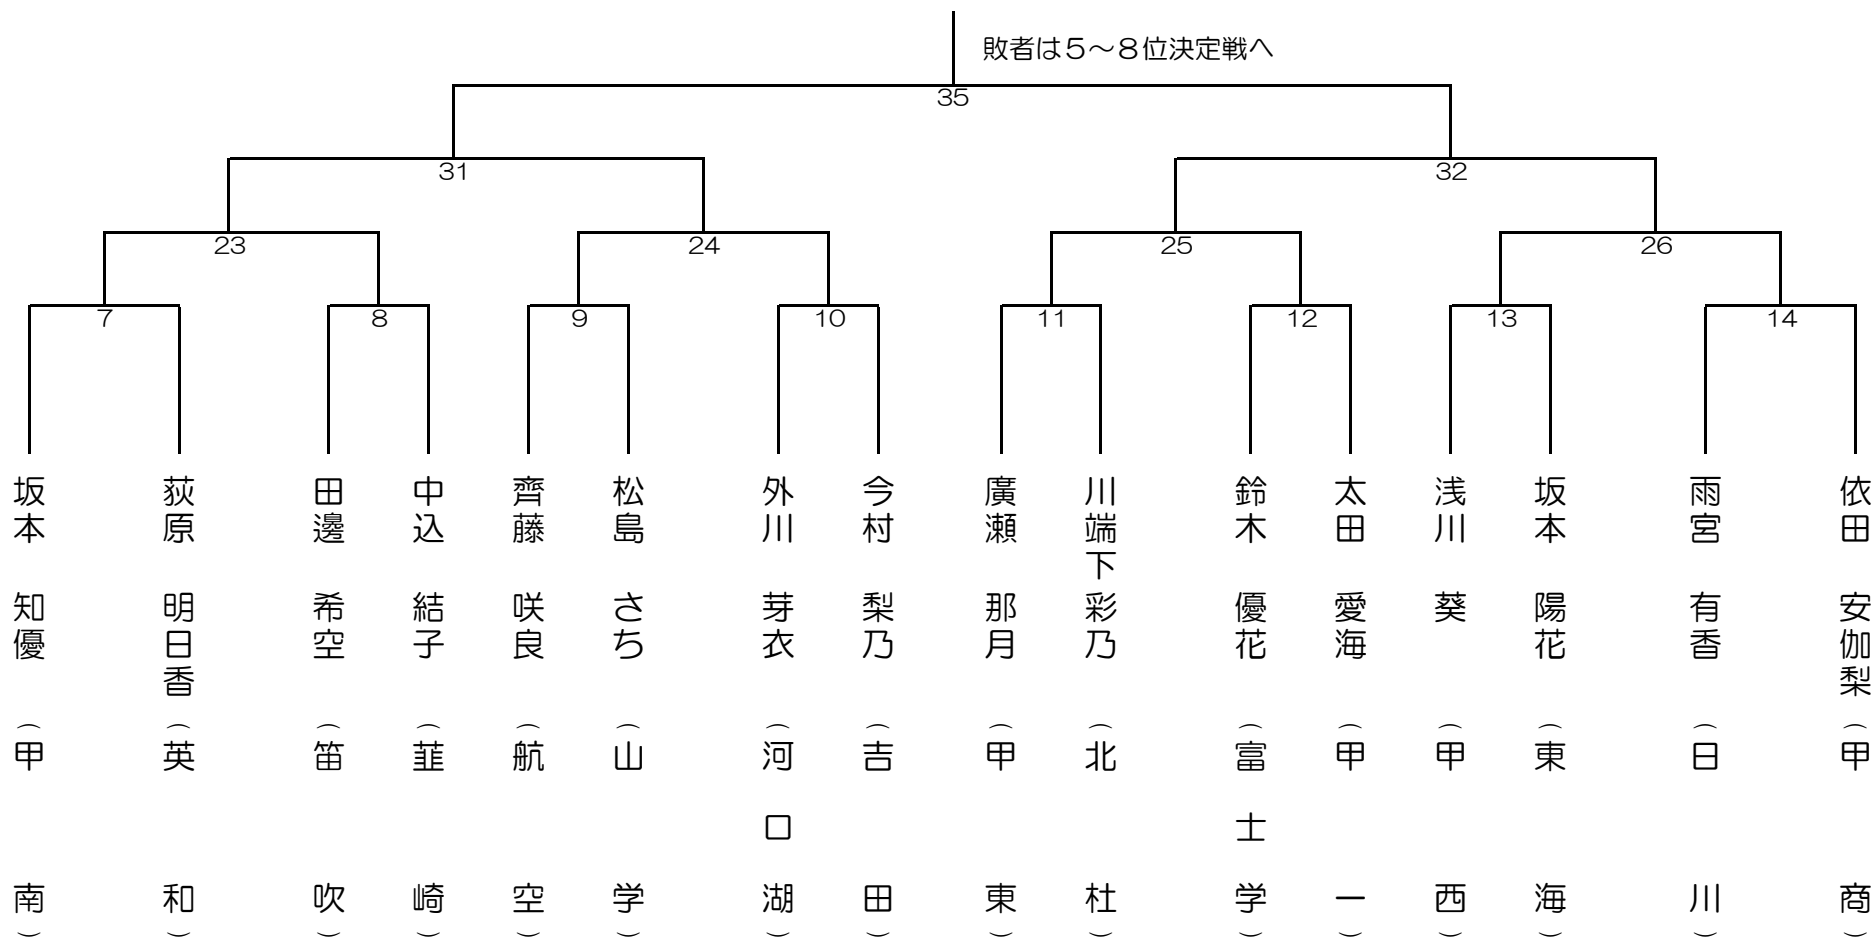

令和元年度 全国高等学校総合体育大会剣道競技県予選 女子個人戦

第一試合場

令和元年6月1日(土) 小瀬水公園武道館

令和元年度 全国高等学校総合体育大会剣道競技県予選 女子個人戦

第二試合場

令和元年6月1日(土) 小瀬林公園武道館

勝者は第一試合場勝者と対戦

敗者は5~8位決定戦へ

令和元年度 全国高等学校総合体育大会剣道競技県予選 女子個人戦

第三試合場

令和元年6月1日(土) 小瀬木公園武道館

令和元年度 全国高等学校総合体育大会剣道競技県予選 女子個人戦

第四試合場

令和元年6月1日（土） 小瀬氷ヶ之公園武道館

勝者は第三試合場勝者と対戦

敗者は5～8位決定戦へ