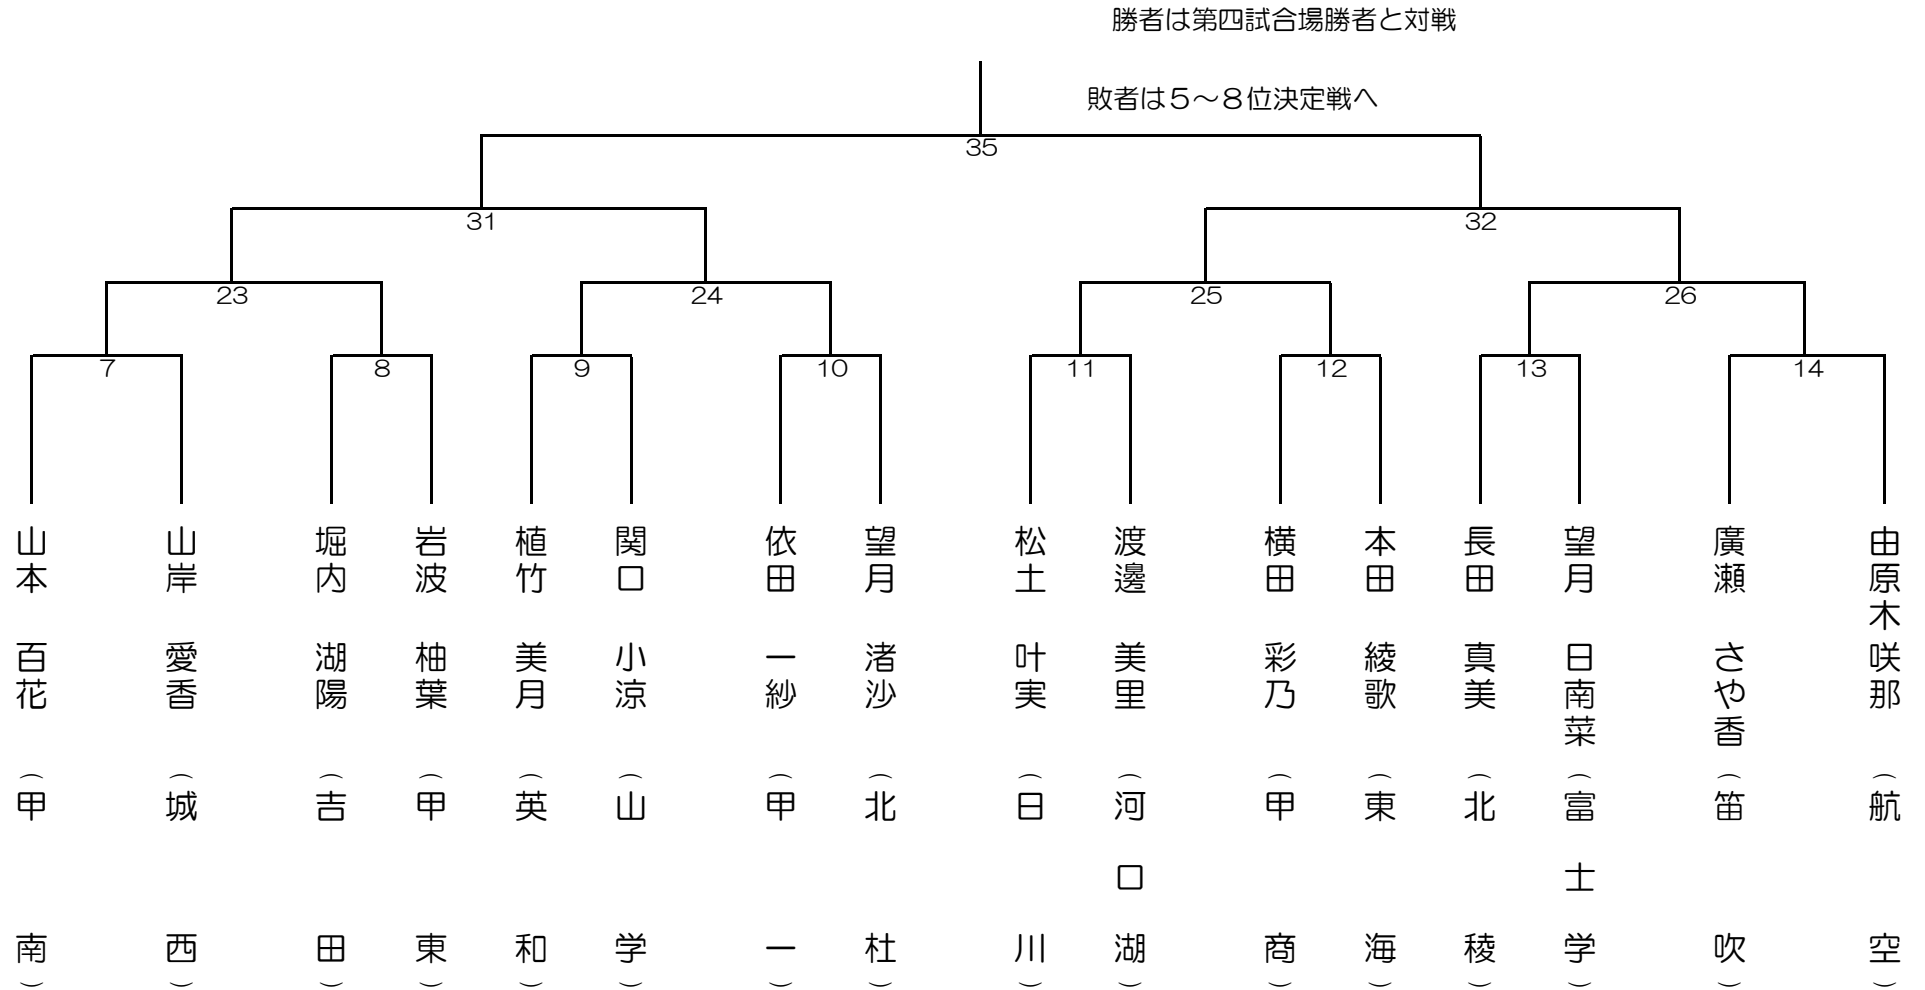

令和元年度 全国高等学校総合体育大会剣道競技県予選 女子個人戦

第一試合場

令和元年6月1日(土) 小瀬水公園武道館

令和元年度 全国高等学校総合体育大会剣道競技県予選 女子個人戦

第二試合場

令和元年6月1日(土) 小瀬林公園武道館

勝者は第一試合場勝者と対戦

敗者は5~8位決定戦へ

令和元年度 全国高等学校総合体育大会剣道競技県予選 女子個人戦

第三試合場

令和元年6月1日(土) 小瀬木公園武道館

令和元年度 全国高等学校総合体育大会剣道競技県予選 女子個人戦

第四試合場

令和元年6月1日（土） 小瀬氷ヶ之公園武道館

勝者は第三試合場勝者と対戦

敗者は5～8位決定戦へ