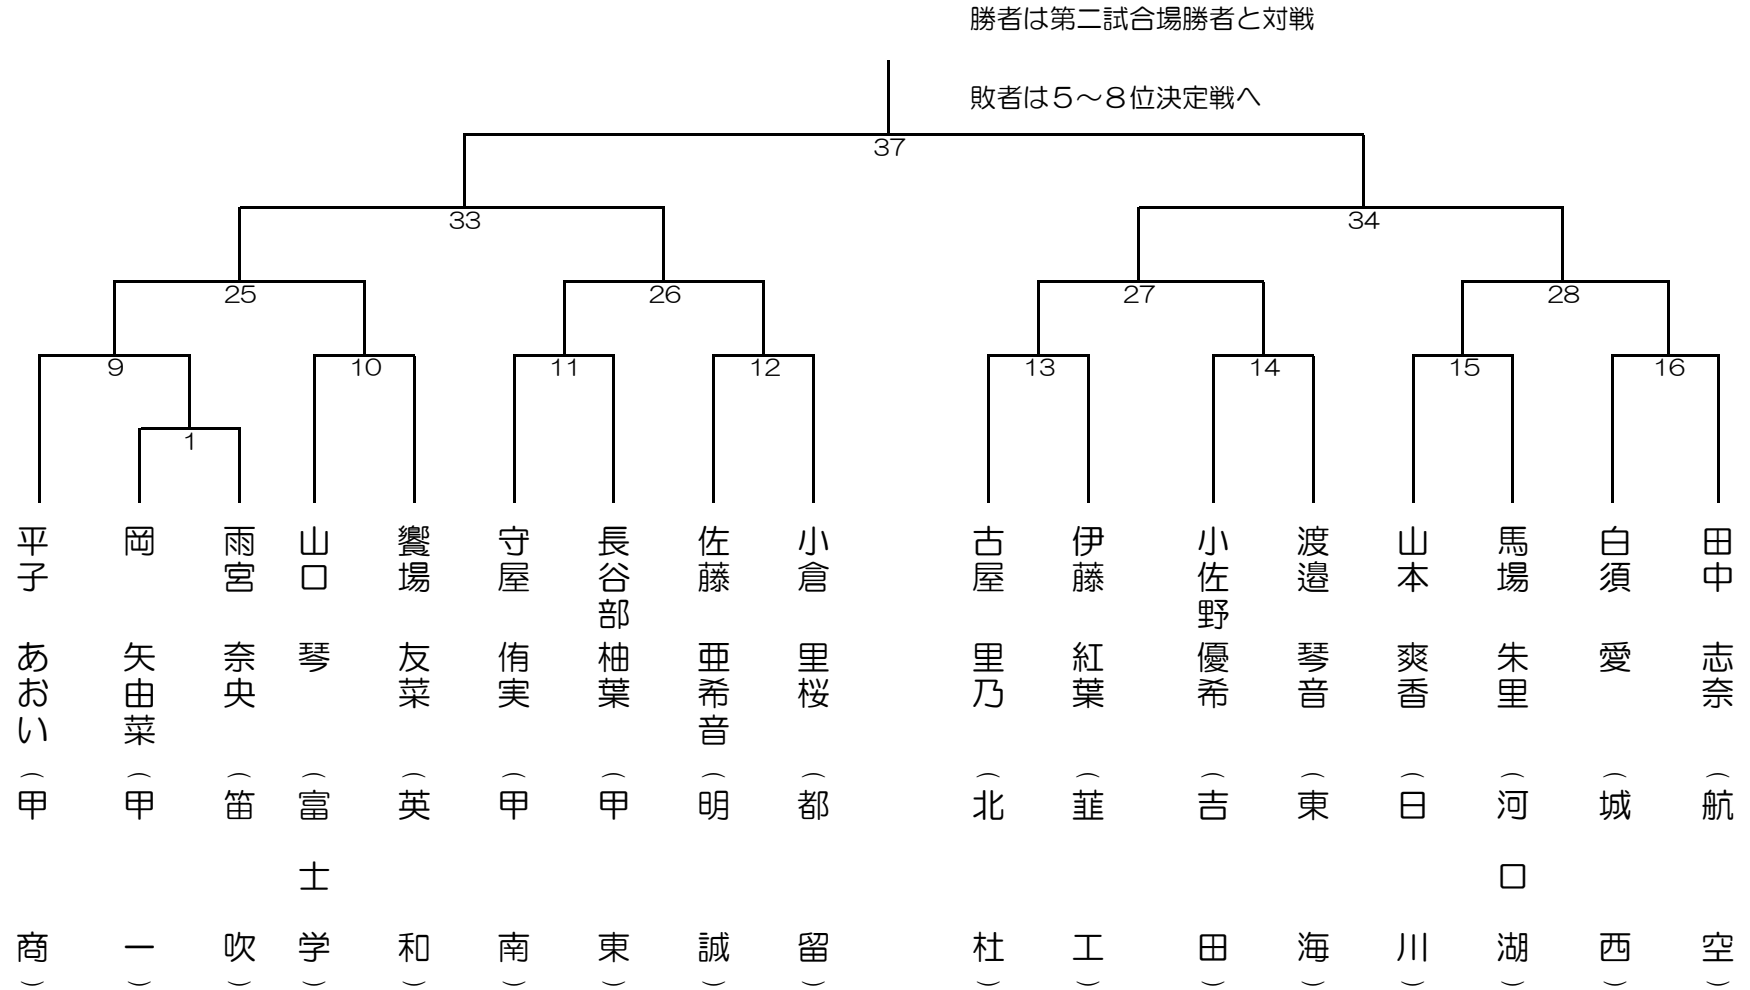

令和元年度 全国高等学校総合体育大会剣道競技県予選 女子個人戦

第一試合場

令和元年6月1日(土) 小瀬水公園武道館

令和元年度 全国高等学校総合体育大会剣道競技県予選 女子個人戦

第二試合場

令和元年6月1日(土) 小瀬林公園武道館

勝者は第一試合場勝者と対戦

敗者は5~8位決定戦へ

令和元年度 全国高等学校総合体育大会剣道競技県予選 女子個人戦

第三試合場

令和元年6月1日(土) 小瀬木公園武道館

令和元年度 全国高等学校総合体育大会剣道競技県予選 女子個人戦

第四試合場

令和元年6月1日（土） 小瀬氷ヶ之公園武道館

勝者は第三試合場勝者と対戦

敗者は5～8位決定戦へ