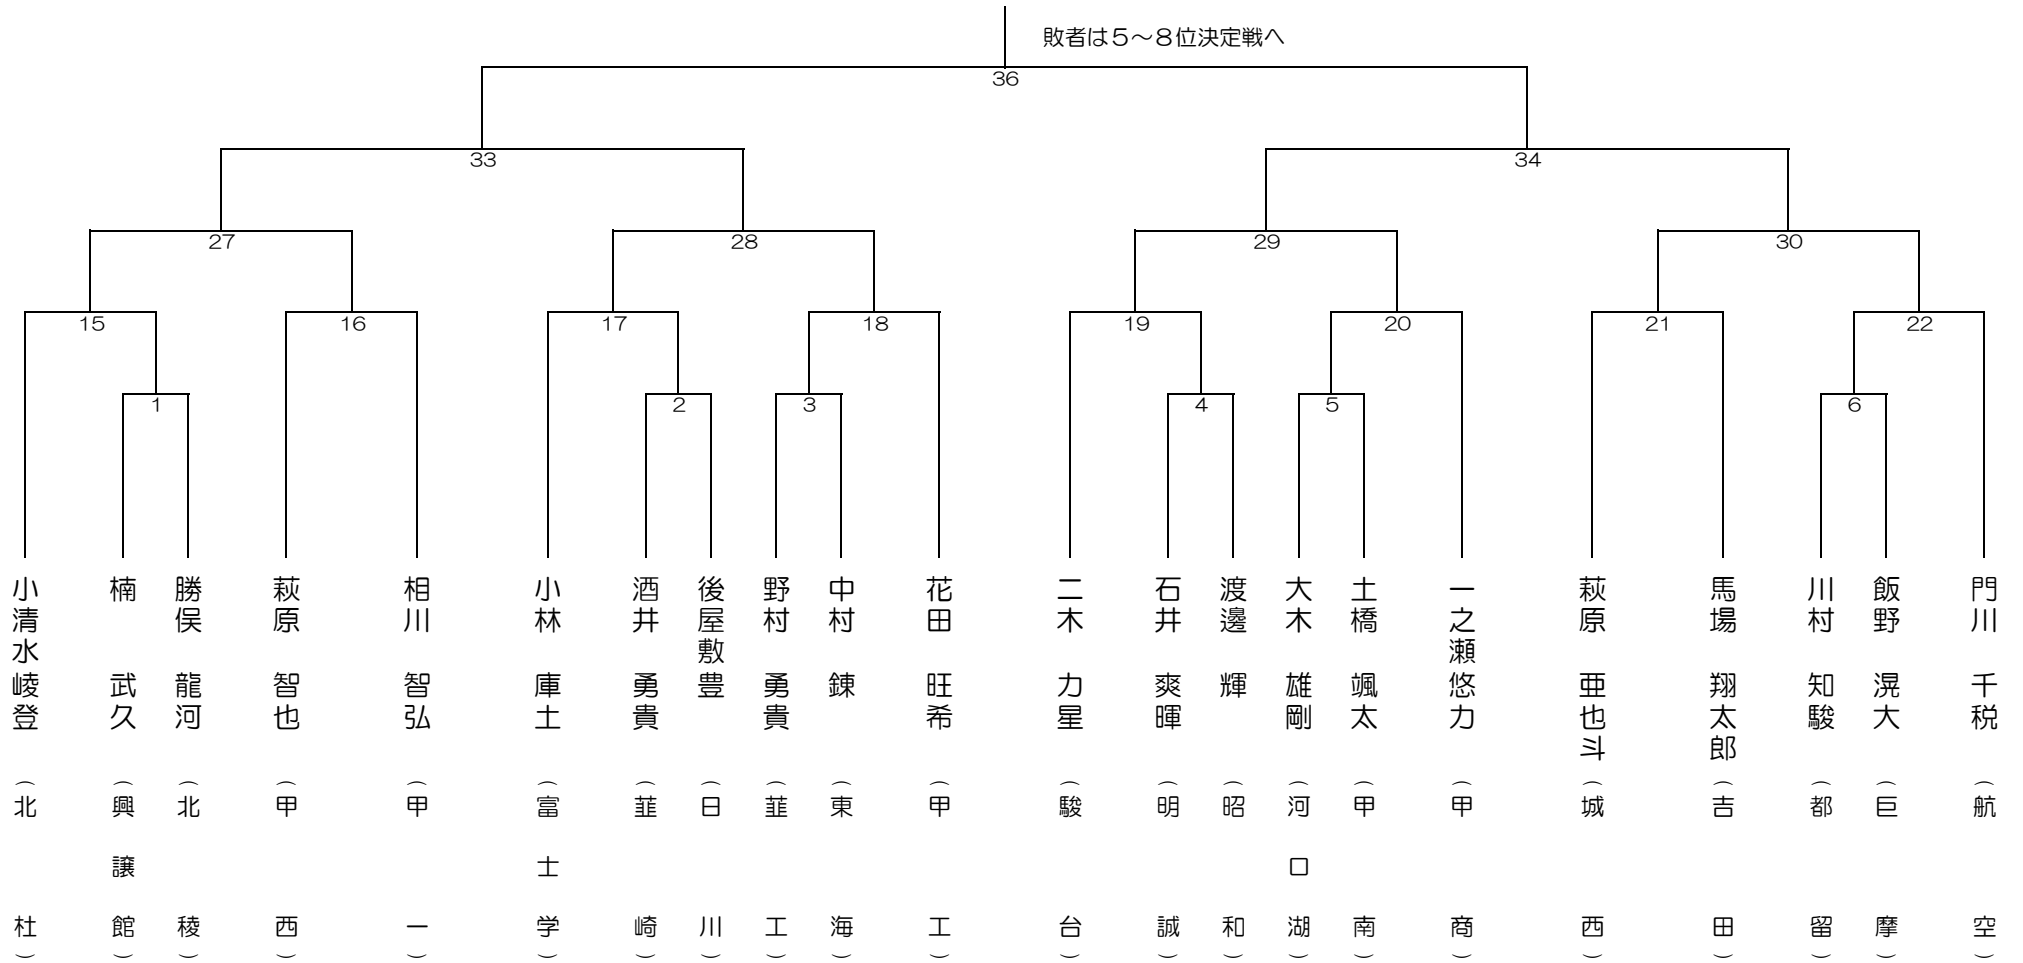

令和元年6月1日（土） 小瀬7^ホ-7公園武道館

勝者は第二試合場勝者と対戦

敗者は5～8位決定戦へ

令和元年6月1日（土） 小瀬7th-9公園武道館

勝者は第一試合場勝者と対戦

敗者は5～8位決定戦へ

令和元年6月1日(土) 小瀬林公園武道館

勝者は第四試合場勝者と対戦

敗者は5~8位決定戦へ

令和元年6月1日(土) 小瀬氷ヶ之公園武道館