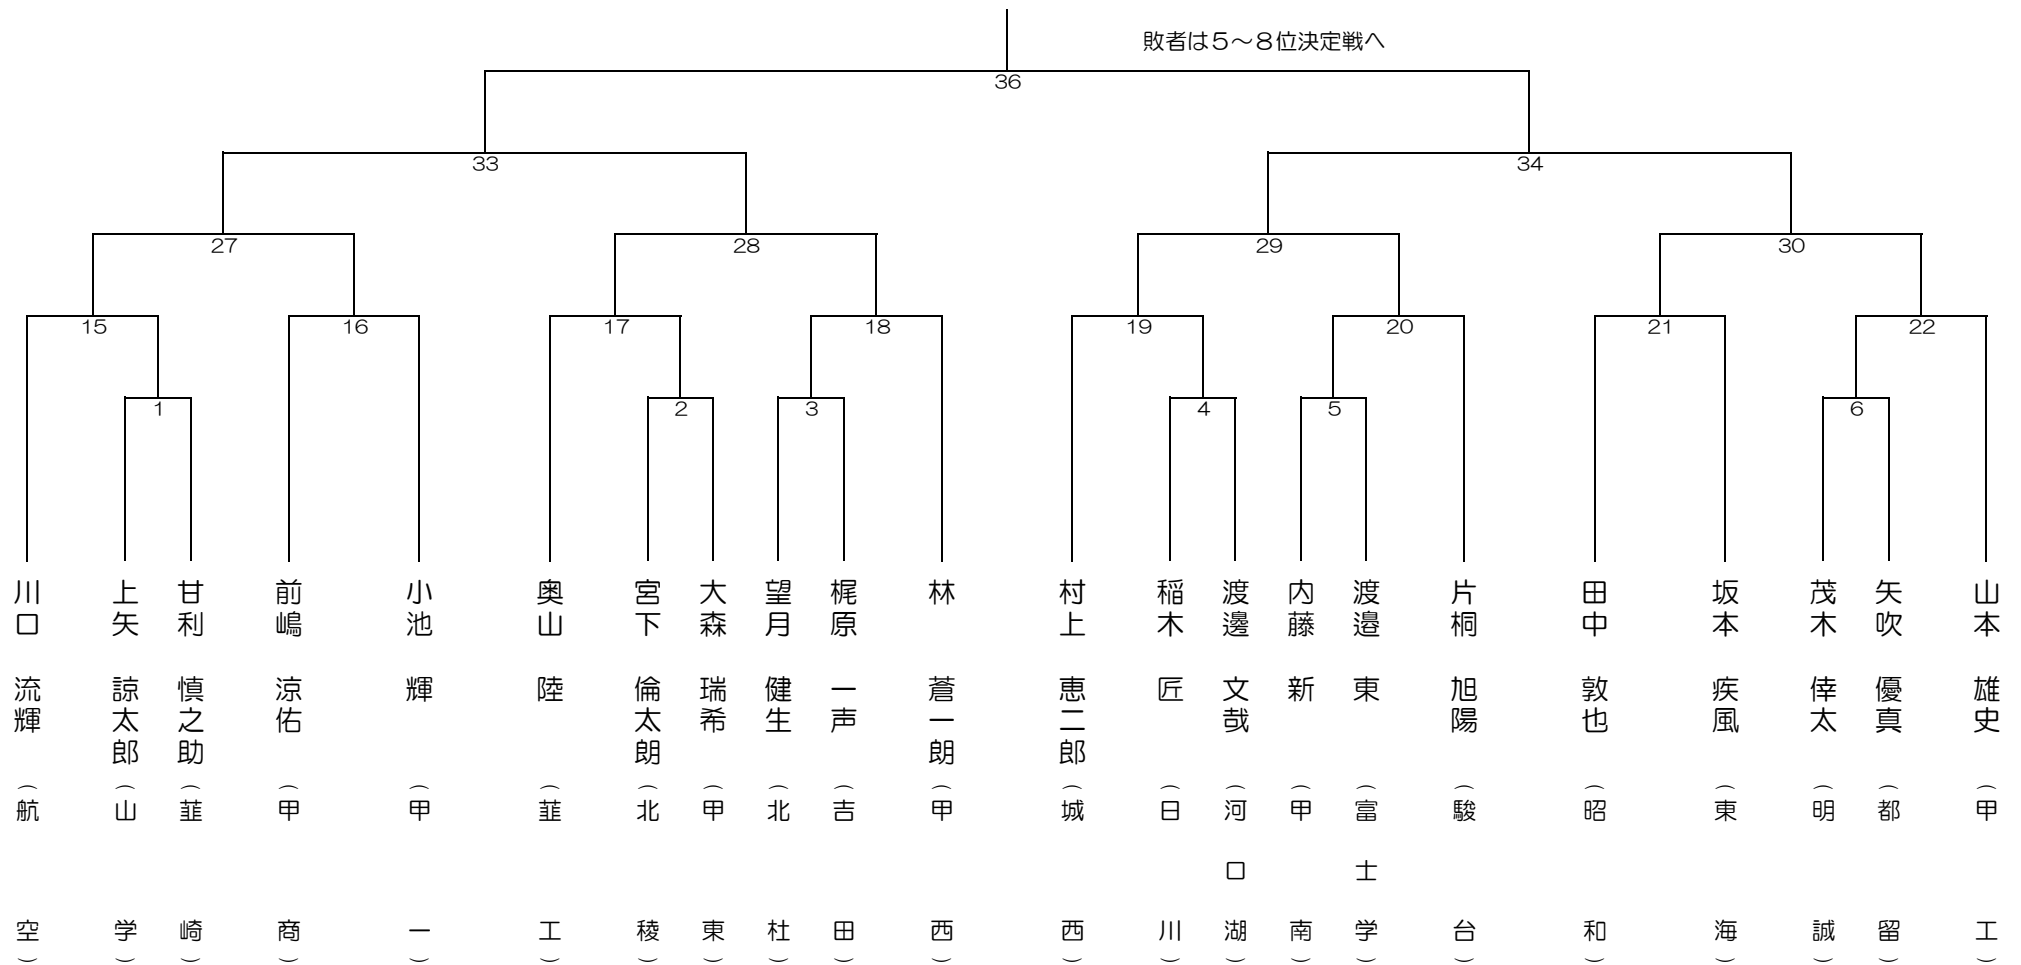

令和元年6月1日（土） 小瀬7^ホ-7公園武道館

勝者は第二試合場勝者と対戦

敗者は5～8位決定戦へ

令和元年6月1日（土） 小瀬7th-9公園武道館

勝者は第一試合場勝者と対戦

敗者は5～8位決定戦へ

令和元年6月1日(土) 小瀬林公園武道館

勝者は第四試合場勝者と対戦

敗者は5~8位決定戦へ

令和元年6月1日(土) 小瀬氷ヶ之公園武道館