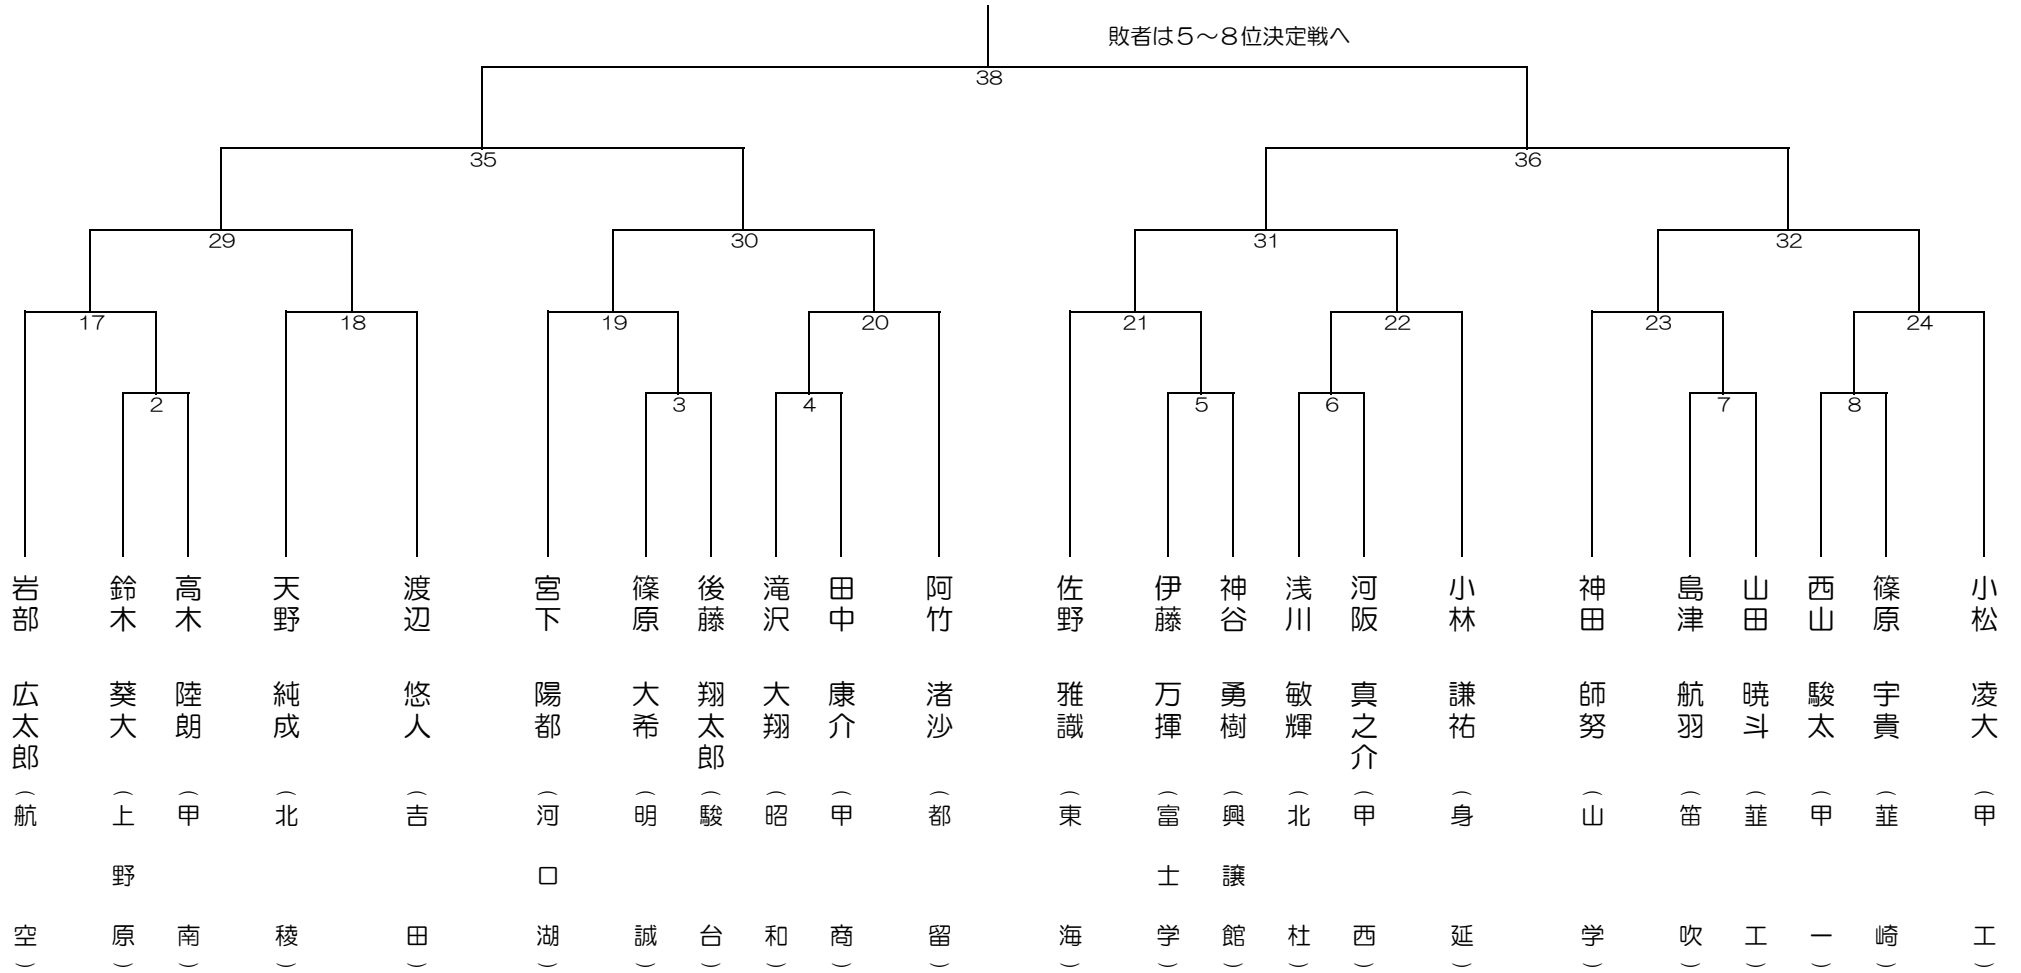

令和元年6月1日（土） 小瀬7^ホ-7公園武道館

勝者は第二試合場勝者と対戦

敗者は5～8位決定戦へ

令和元年6月1日（土） 小瀬7th-9公園武道館

勝者は第一試合場勝者と対戦

敗者は5～8位決定戦へ

令和元年6月1日(土) 小瀬林公園武道館

勝者は第四試合場勝者と対戦

敗者は5~8位決定戦へ

令和元年6月1日(土) 小瀬氷ヶ之公園武道館