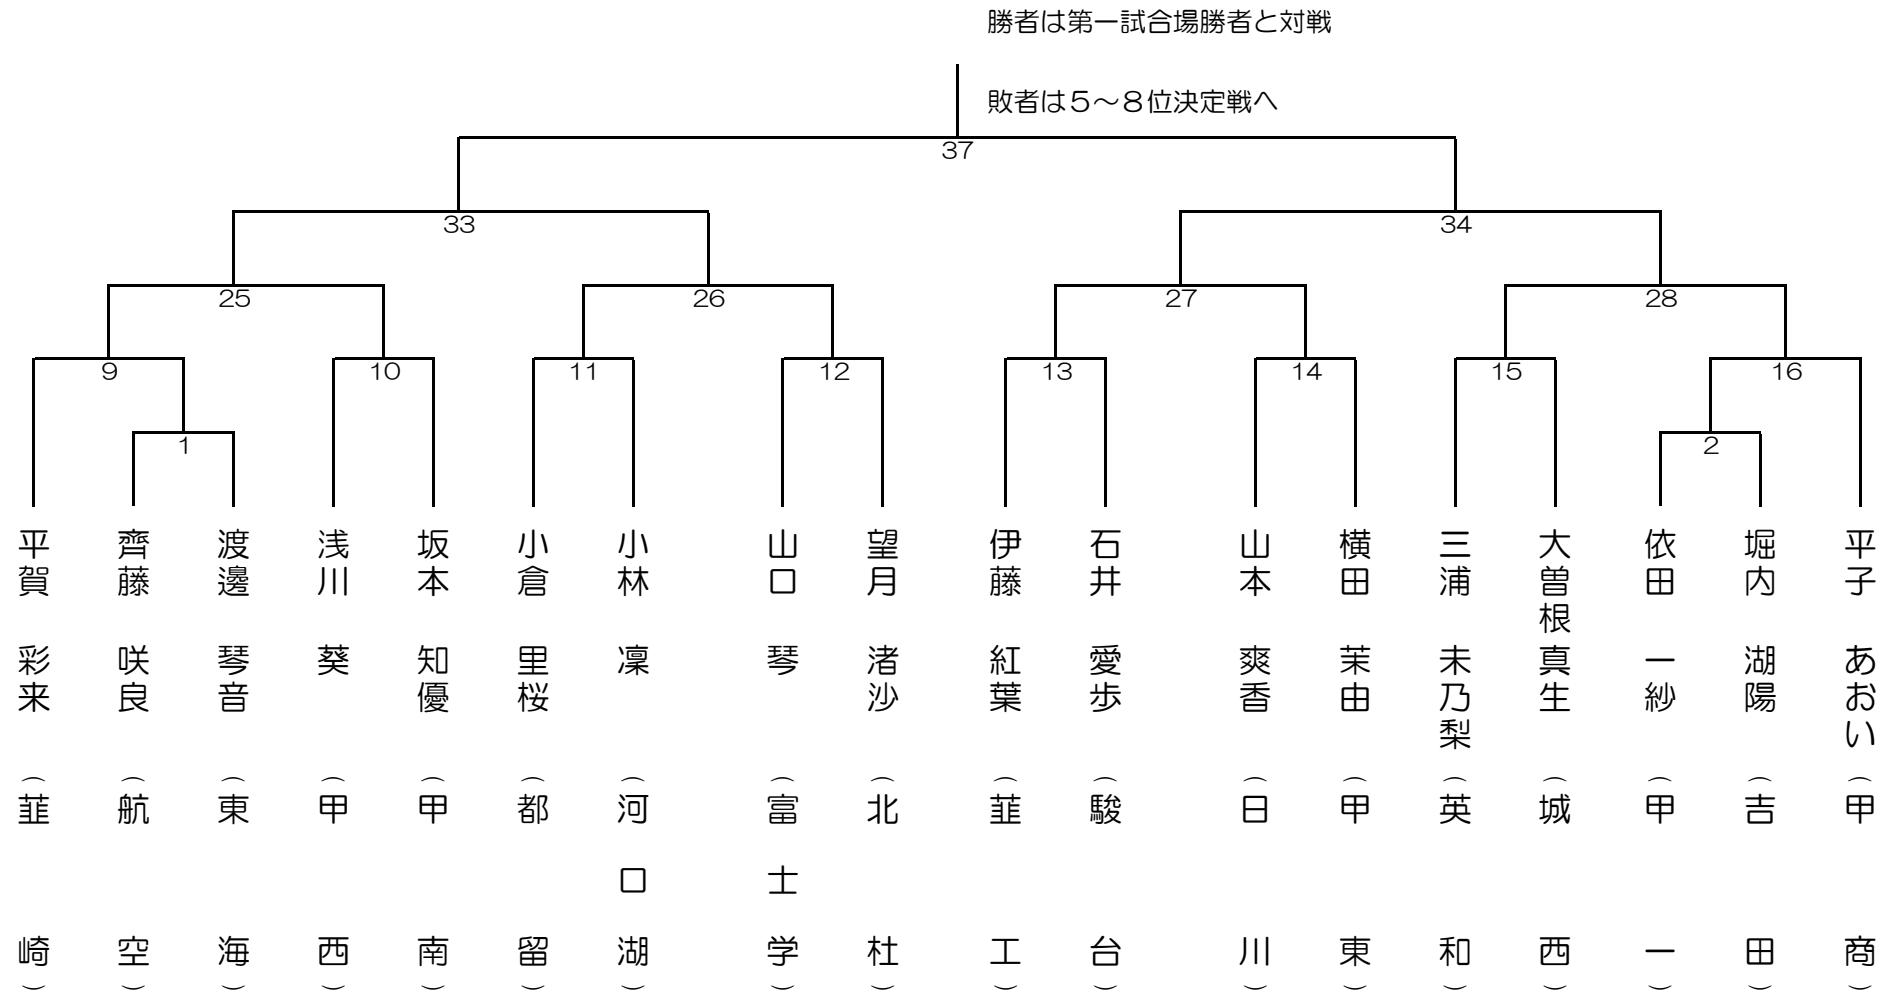

平成31年度 山梨県高等学校総合体育大会兼 関東大会予選 女子個人戦

第一試合場

令和元年5月8日（水） 小瀬林公園武道館

平成31年度 山梨県高等学校総合体育大会 兼 関東大会予選 剣道 女子個人戦

第二試合場

令和元年5月8日（水） 小瀬林公園武道館

平成31年度 山梨県高等学校総合体育大会 兼 関東大会予選 剣道 女子個人戦

第三試合場

令和元年5月8日(水) 小瀬木<sup>®</sup>-ツ公園武道館

平成31年度 山梨県高等学校総合体育大会 兼 関東大会予選 剣道 女子個人戦

第四試合場

令和元年5月8日（水） 小瀬氷ヶ之公園武道館

勝者は第三試合場勝者と対戦

敗者は5～8位決定戦へ