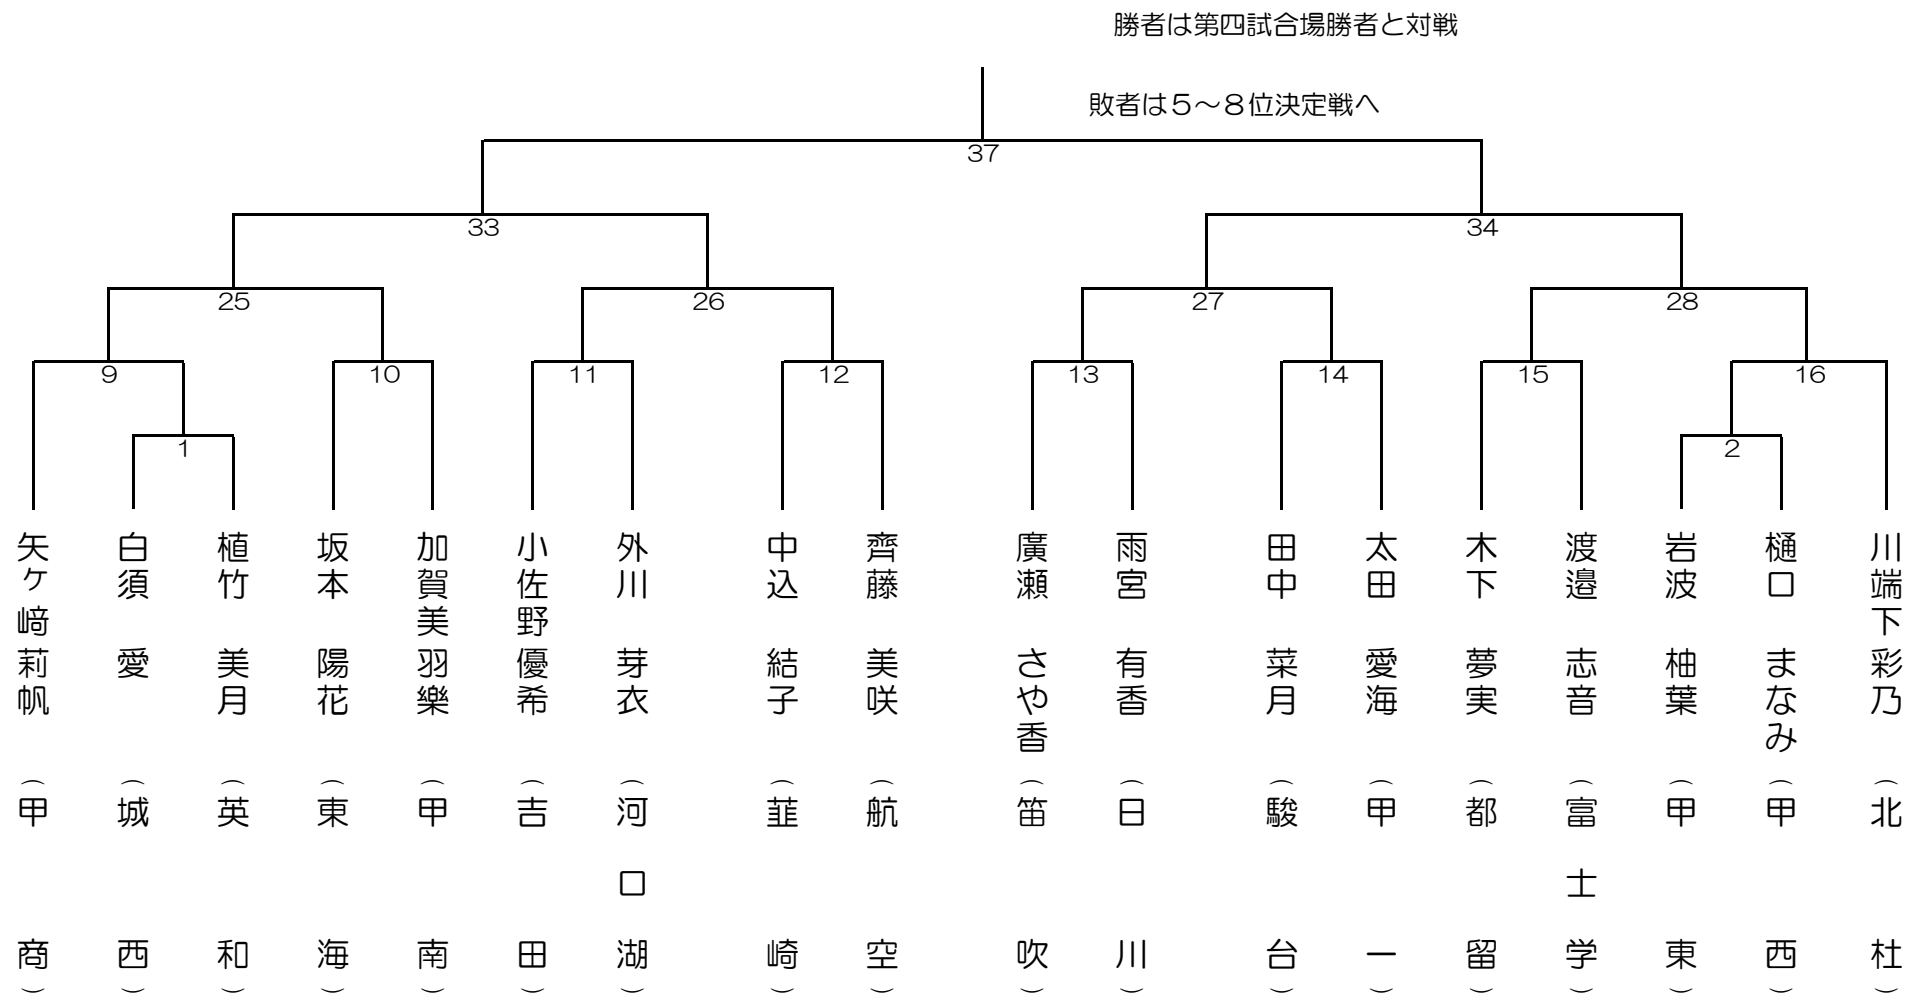

平成31年度 山梨県高等学校総合体育大会兼 関東大会予選 女子個人戦

第一試合場

令和元年5月8日（水） 小瀬林公園武道館

平成31年度 山梨県高等学校総合体育大会 兼 関東大会予選 剣道 女子個人戦

第二試合場

令和元年5月8日（水） 小瀬林公園武道館

平成31年度 山梨県高等学校総合体育大会 兼 関東大会予選 剣道 女子個人戦

第三試合場

令和元年5月8日(水) 小瀬木<sup>®</sup>-ツ公園武道館

平成31年度 山梨県高等学校総合体育大会 兼 関東大会予選 剣道 女子個人戦

第四試合場

令和元年5月8日（水） 小瀬氷ヶ之公園武道館

勝者は第三試合場勝者と対戦

敗者は5～8位決定戦へ