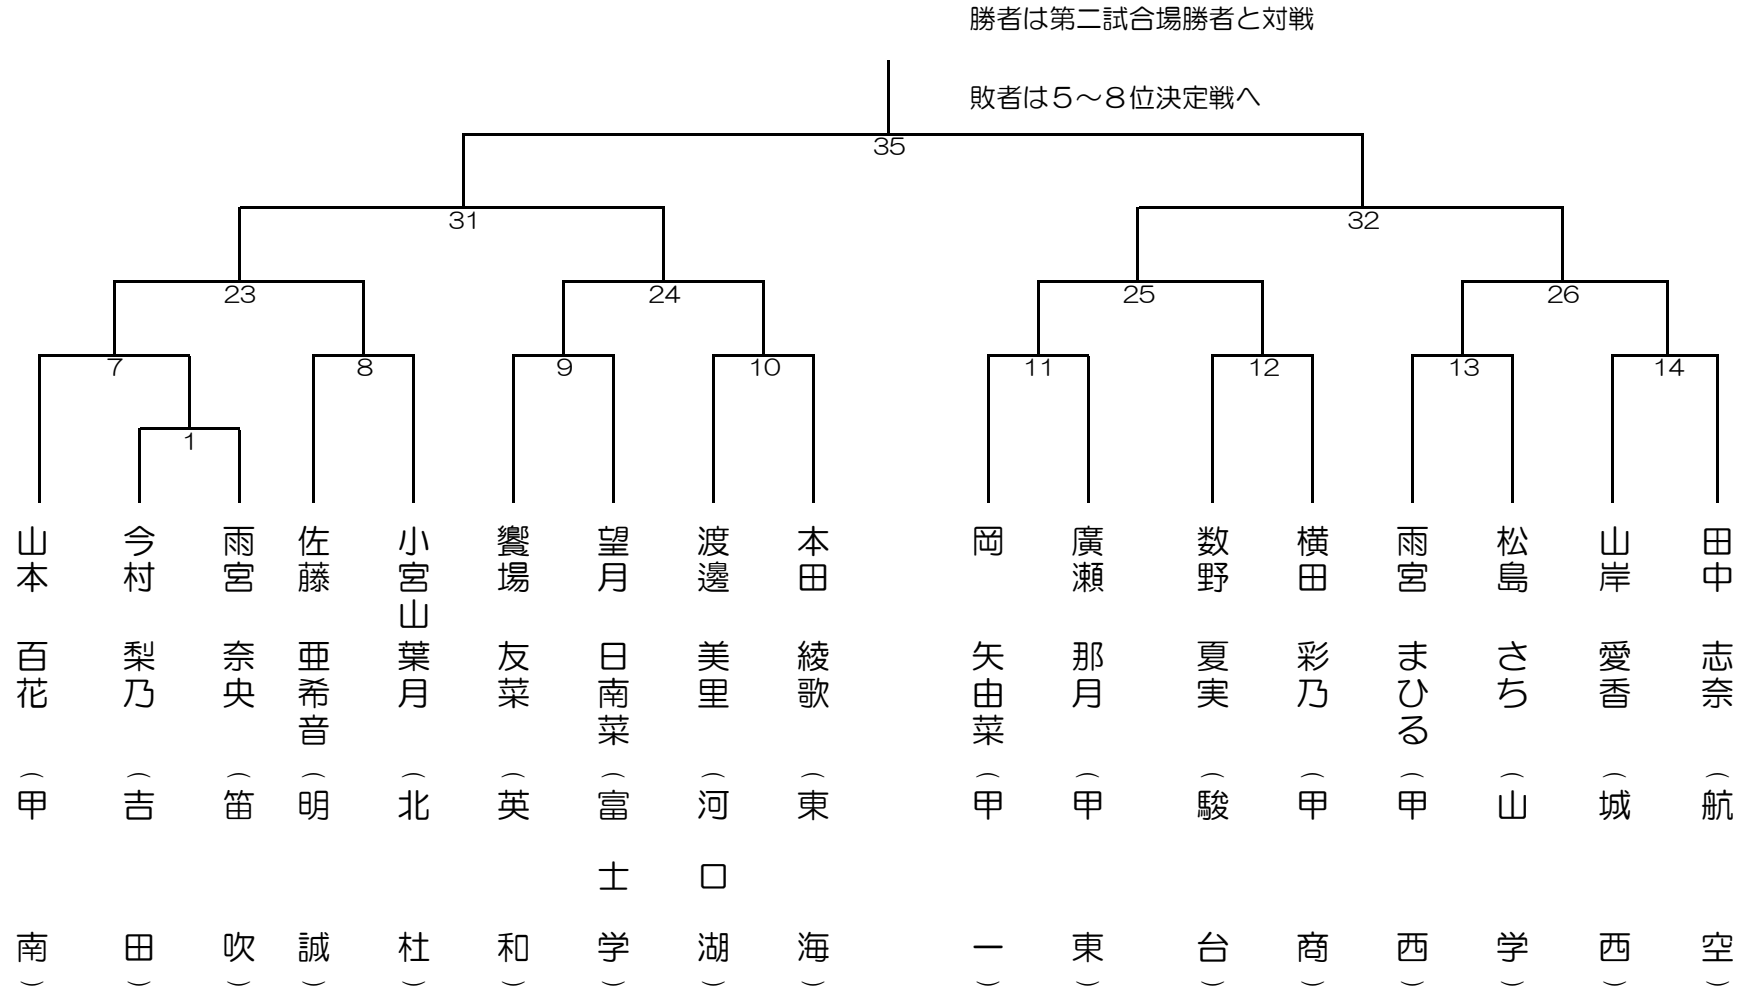

平成31年度 山梨県高等学校総合体育大会兼 関東大会予選 女子個人戦

第一試合場

令和元年5月8日（水） 小瀬林公園武道館

平成31年度 山梨県高等学校総合体育大会 兼 関東大会予選 剣道 女子個人戦

第二試合場

令和元年5月8日（水） 小瀬林公園武道館

平成31年度 山梨県高等学校総合体育大会 兼 関東大会予選 剣道 女子個人戦

第三試合場

令和元年5月8日(水) 小瀬木<sup>®</sup>-ツ公園武道館

平成31年度 山梨県高等学校総合体育大会 兼 関東大会予選 剣道 女子個人戦

第四試合場

令和元年5月8日（水） 小瀬氷ヶ之公園武道館

勝者は第三試合場勝者と対戦

敗者は5～8位決定戦へ