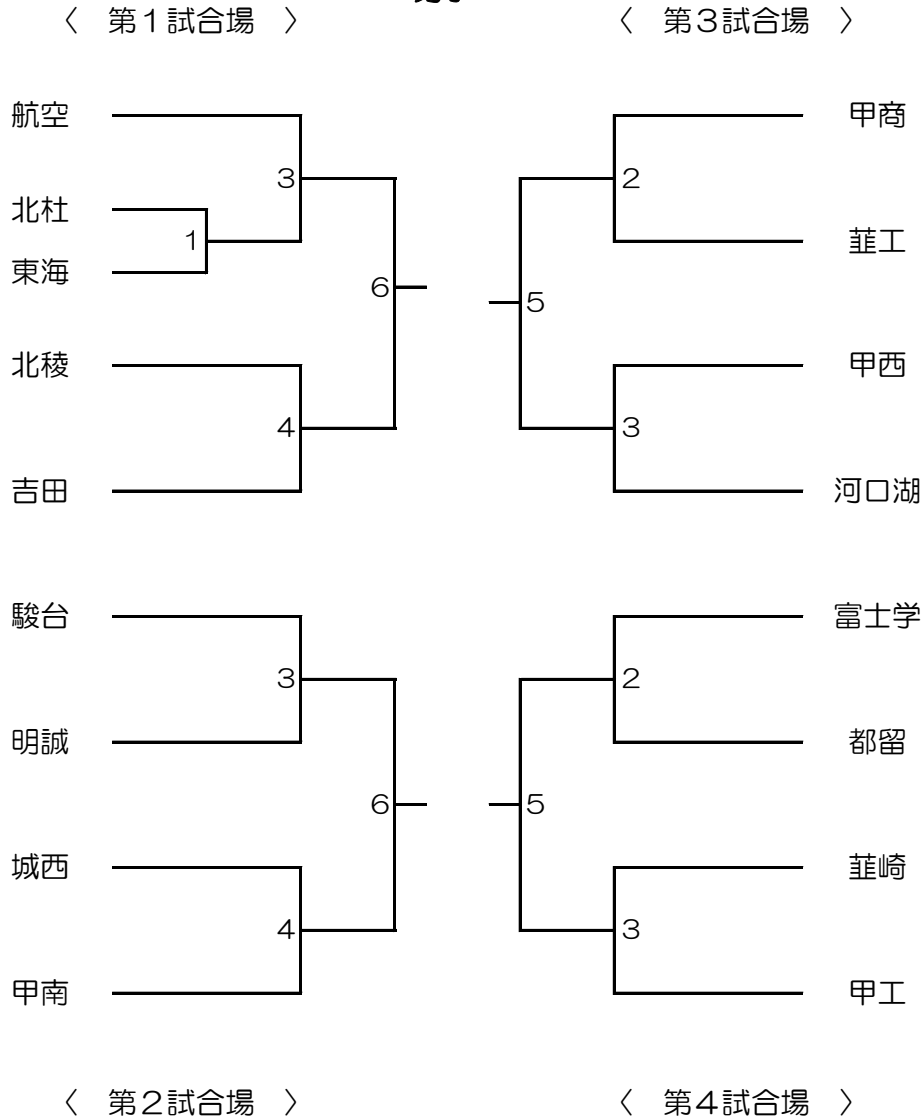

平成30年度 第28回全国高等学校剣道選抜大会山梨県予選

日時：平成31年1月19日（土）
 場所：小瀬スポーツ公園武道館
 集合：8時20分

男子

女子