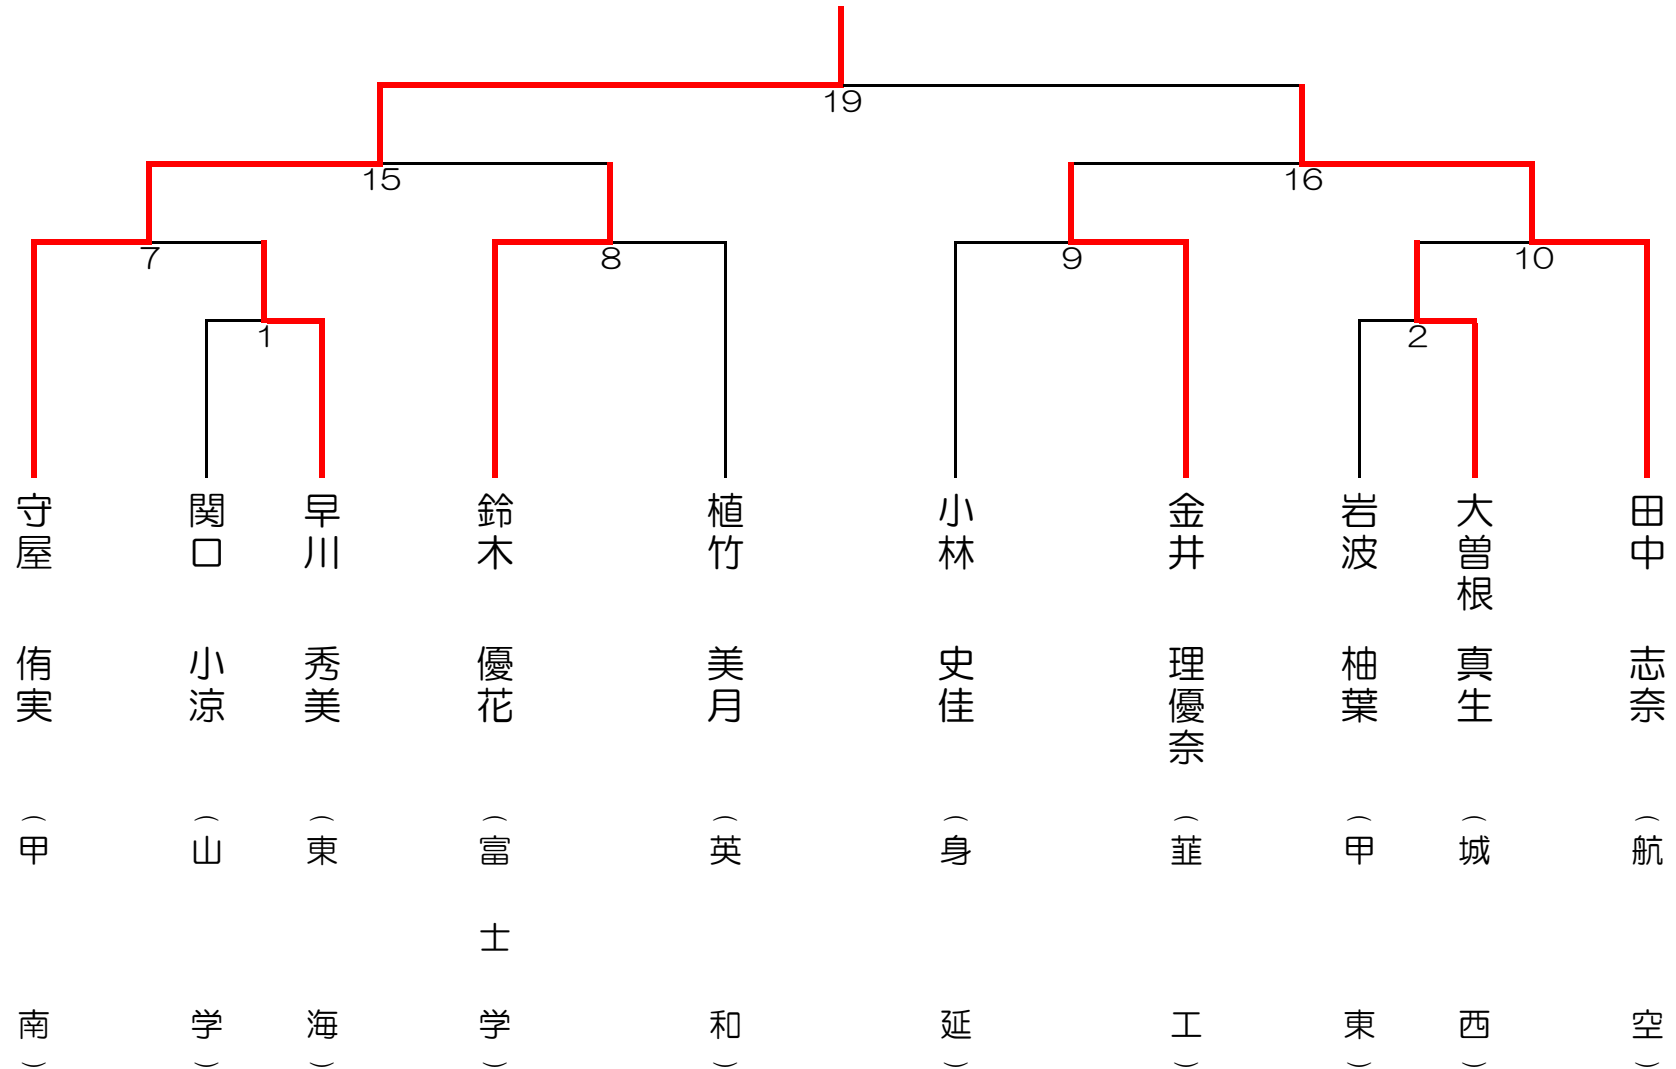

平成30年度 山梨県高校新人大会剣道競技の部 女子個人戦

第1試合場

平成30年10月27日(土) 小瀬スポーツ公園武道館

平成30年10月27日(土) 小瀬スポーツ公園武道館

平成30年10月27日(土) 小瀬スポーツ公園武道館

平成30年10月27日(土) 小瀬スポーツ公園武道館