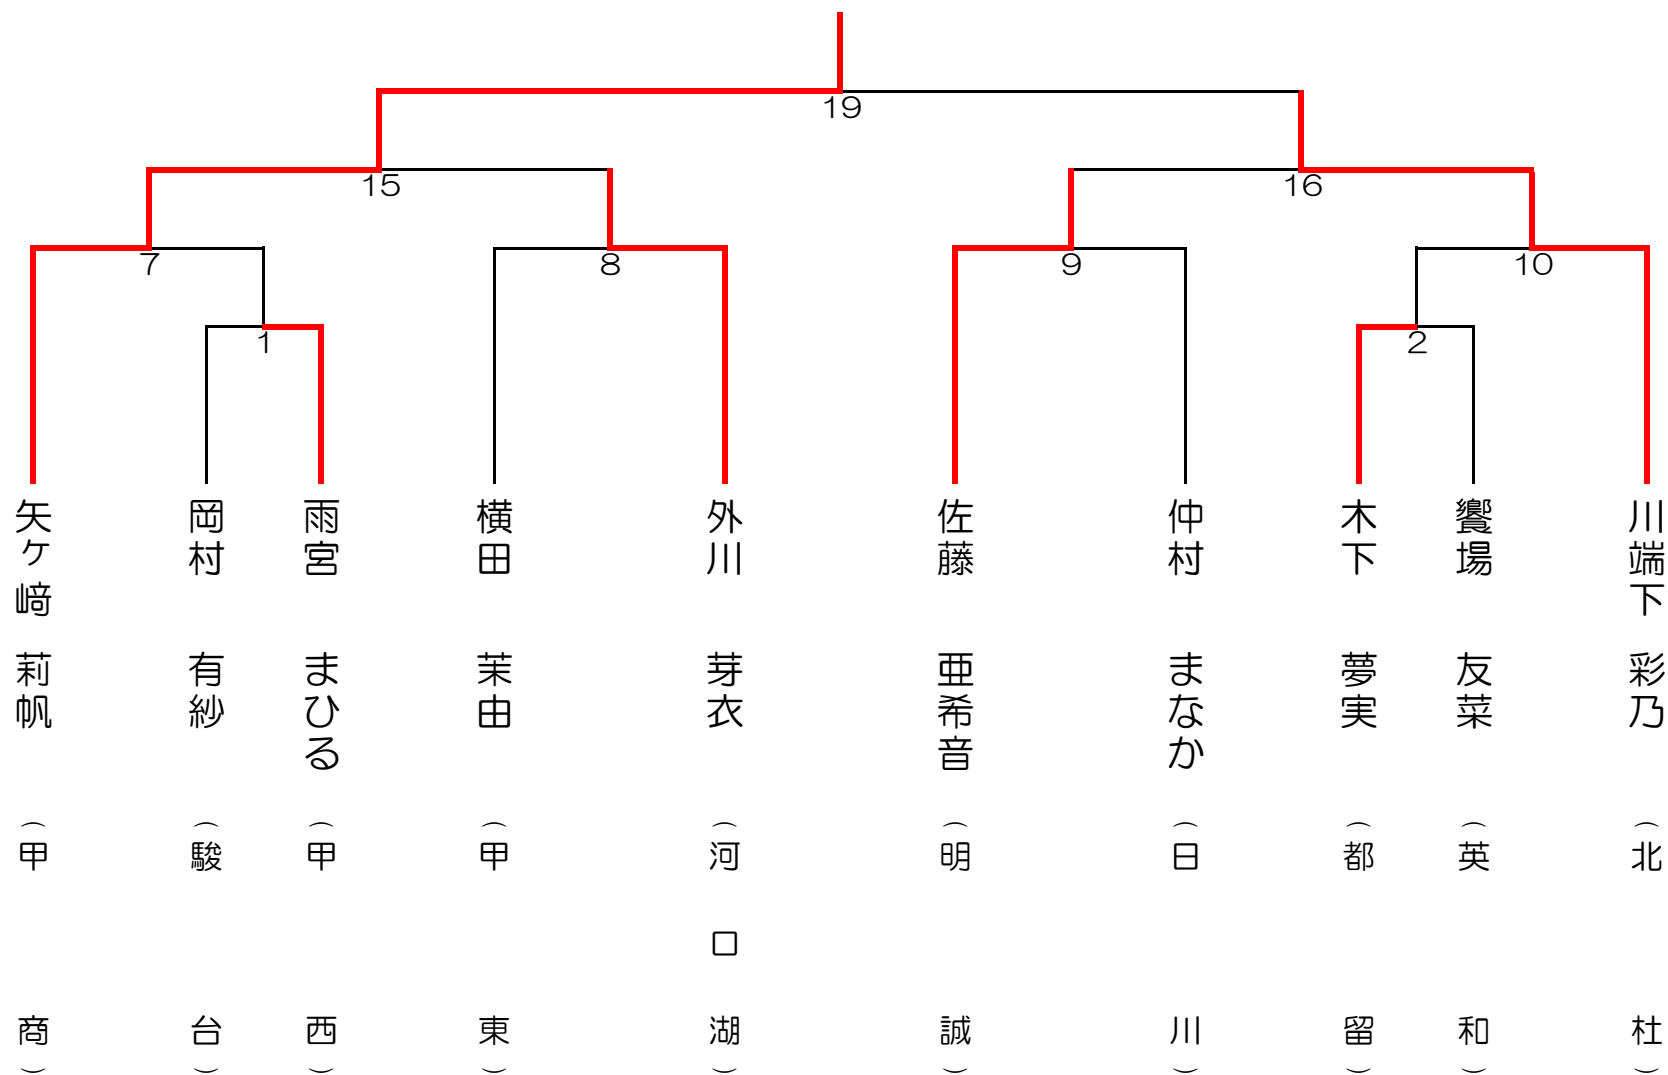

平成30年度 山梨県高校新人大会剣道競技の部 女子個人戦

第1試合場

平成30年10月27日(土) 小瀬スポーツ公園武道館

平成30年10月27日(土) 小瀬スポーツ公園武道館

平成30年10月27日(土) 小瀬スポーツ公園武道館

平成30年10月27日(土) 小瀬スポーツ公園武道館