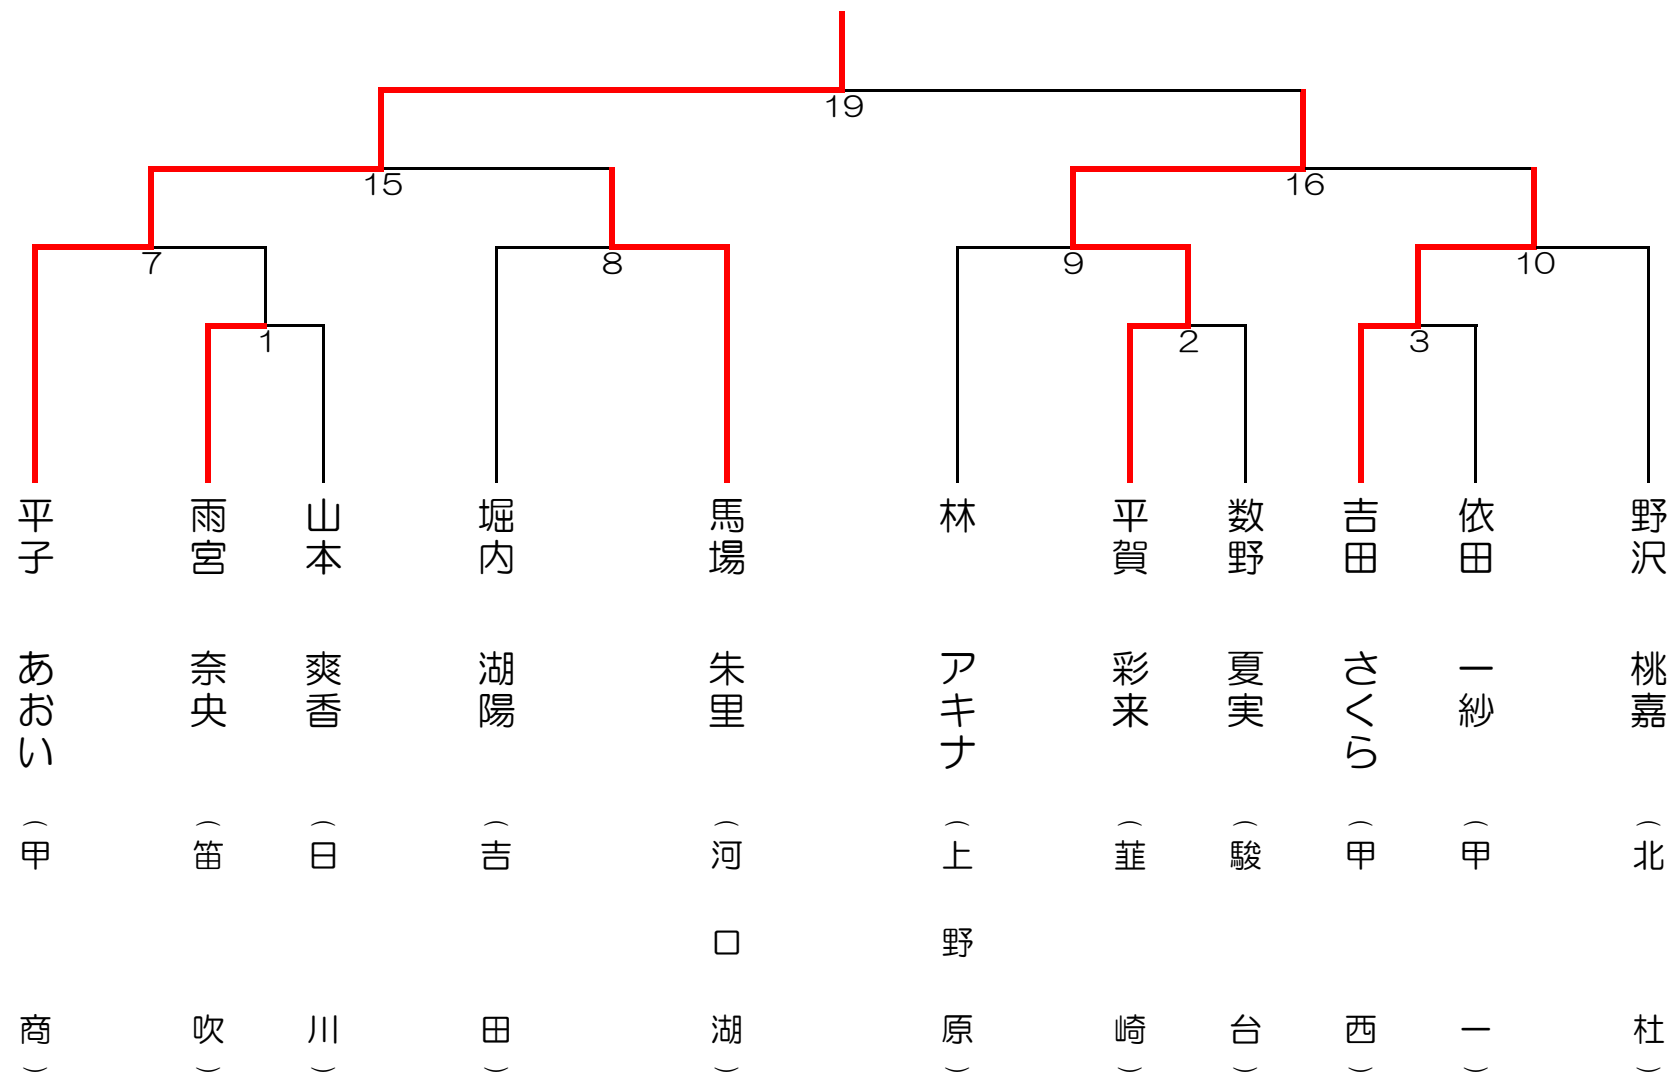

平成30年度 山梨県高校新人大会剣道競技の部 女子個人戦

第1試合場

平成30年10月27日(土) 小瀬スポーツ公園武道館

平成30年10月27日(土) 小瀬スポーツ公園武道館

平成30年10月27日(土) 小瀬スポーツ公園武道館

平成30年10月27日(土) 小瀬スポーツ公園武道館