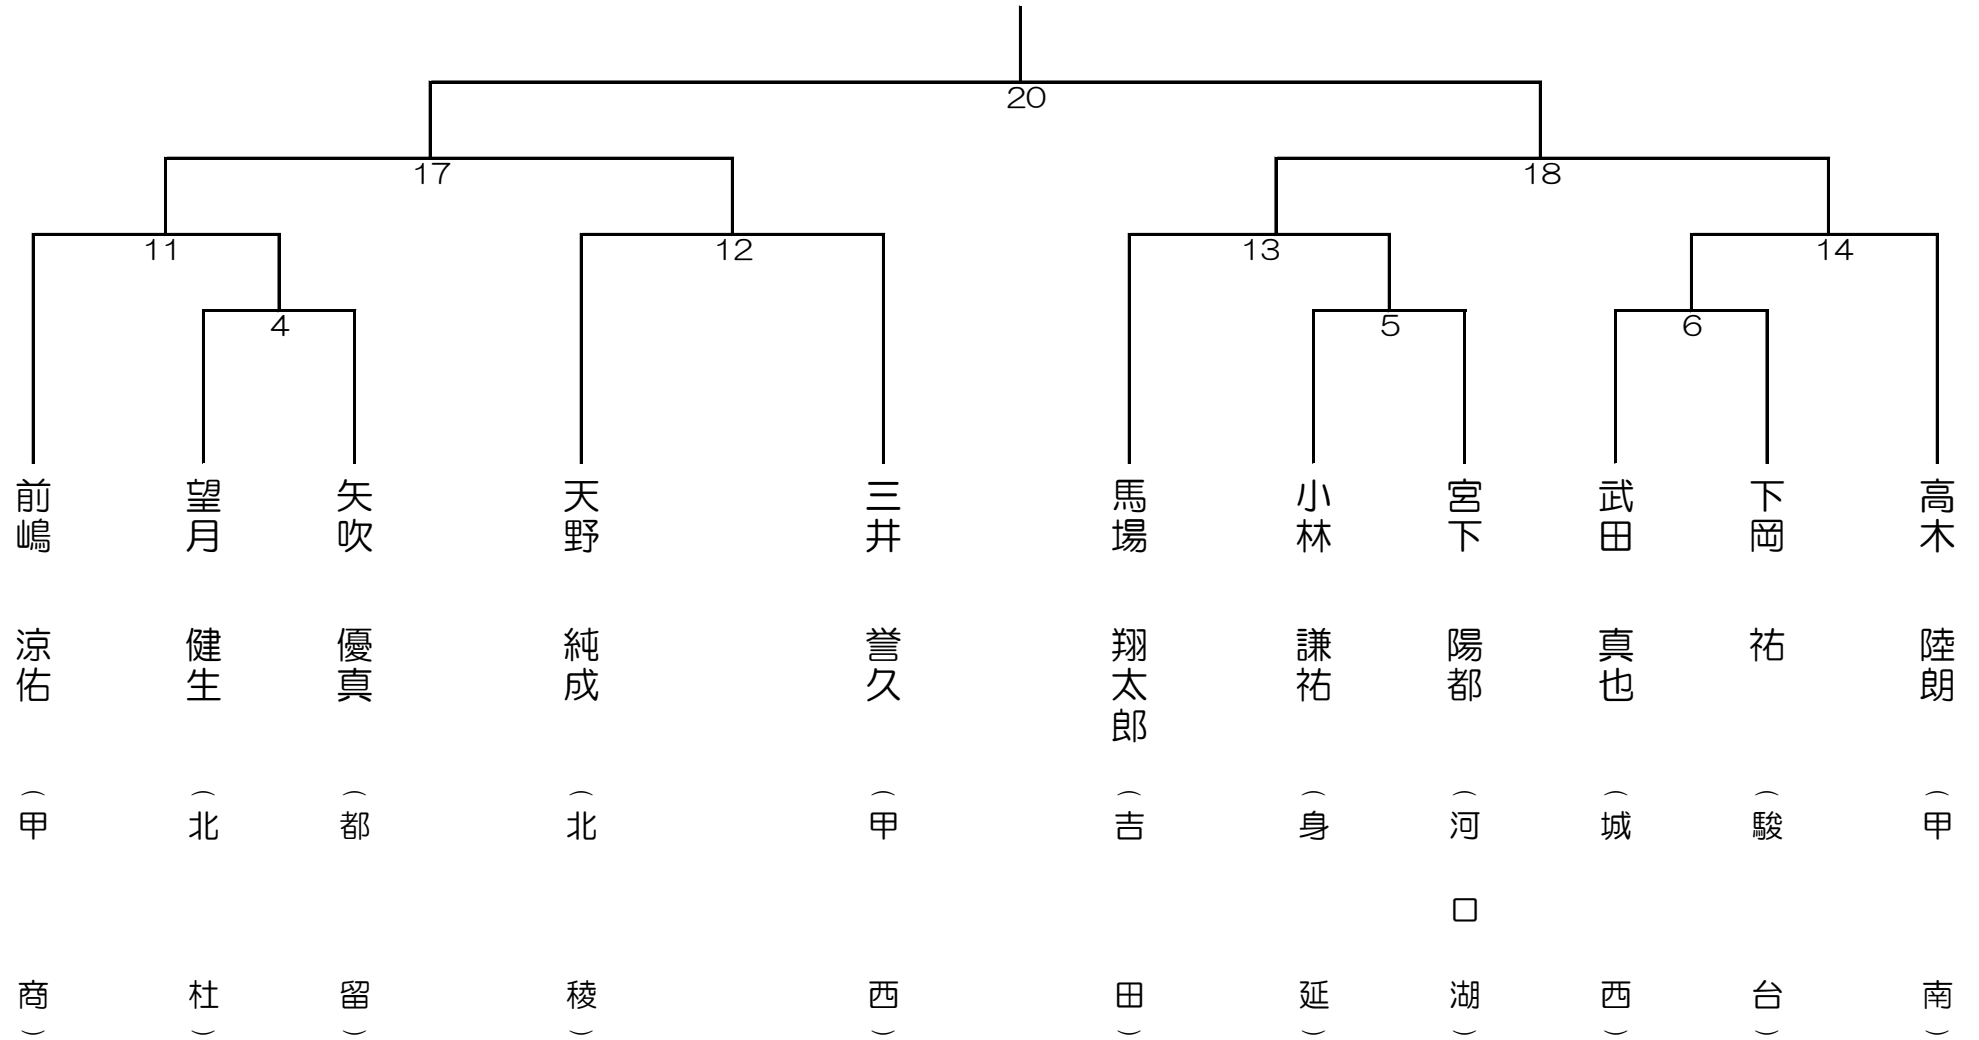

平成30年度 山梨県高校新人大会剣道競技の部 男子個人戦

平成30年10月27日(土) 小瀬スポーツ公園武道館

第1試合場

平成30年度 山梨県高校新人大会剣道競技の部 男子個人戦

平成30年10月27日(土) 小瀬スポーツ公園武道館

第2試合場