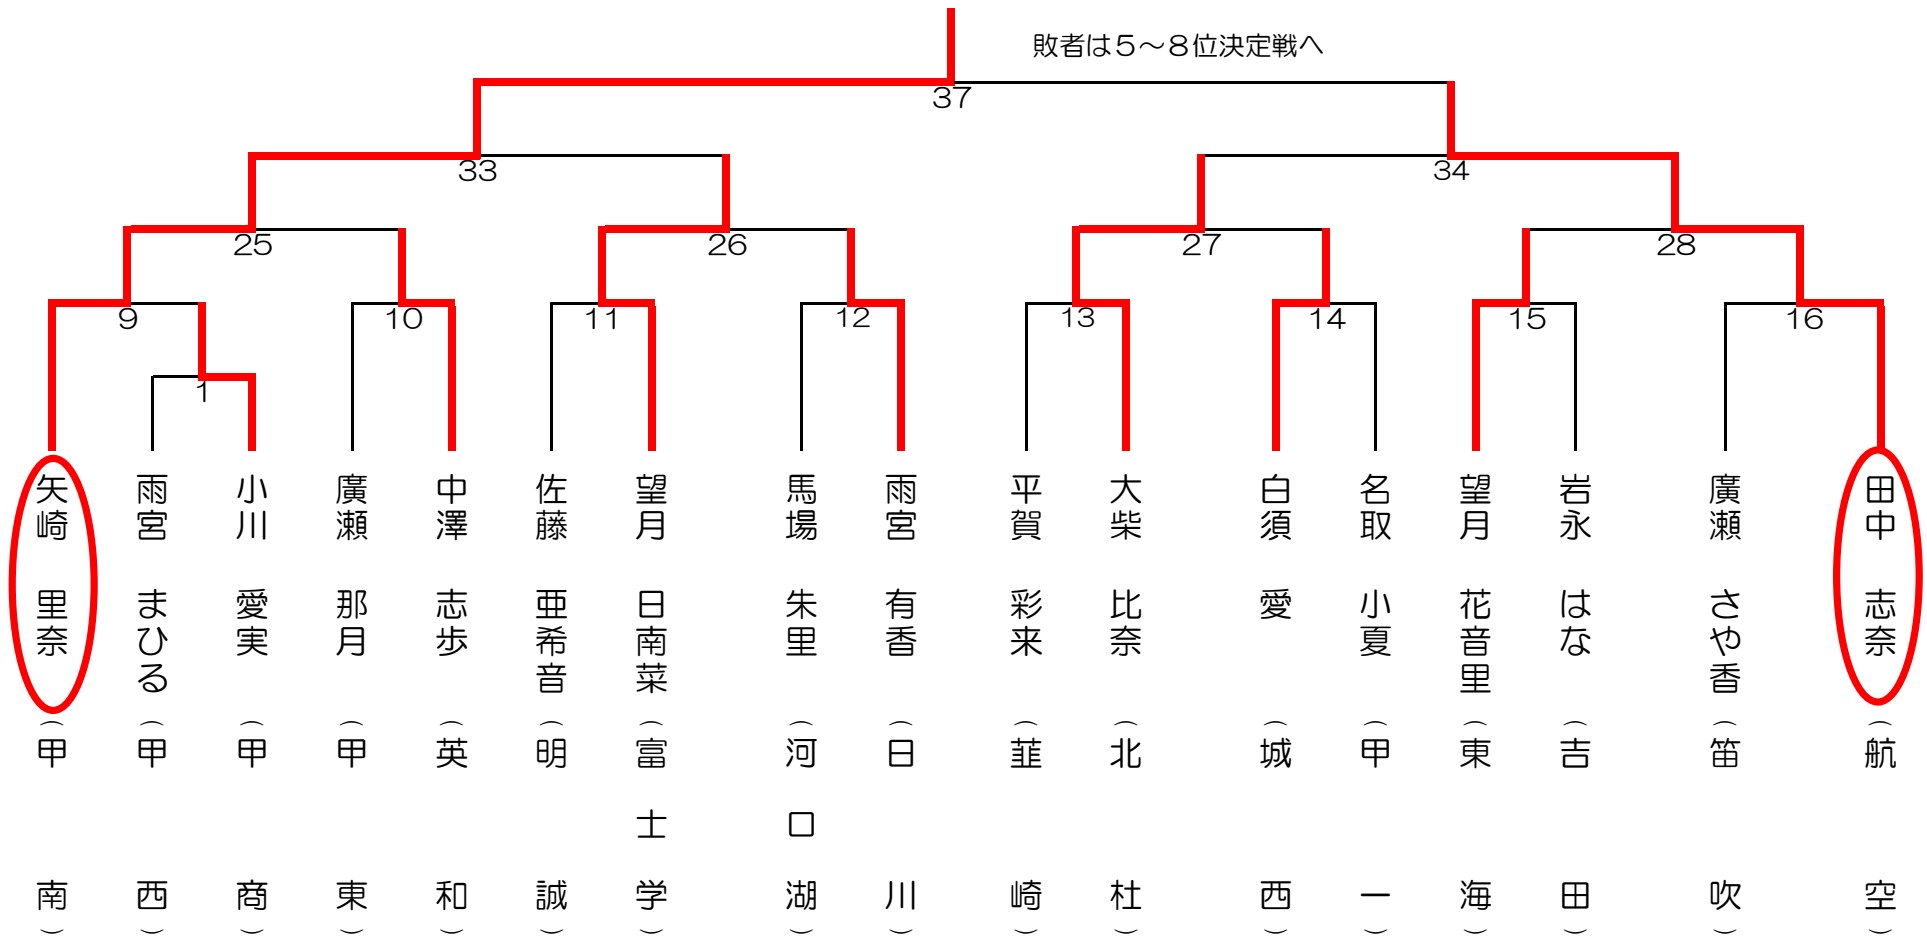

平成30年度 全国高等学校総合体育大会剣道競技県予選 女子個人戦

第1試合場

平成30年6月16日(土) 小瀬跡公園武道館

勝者は第二試合場勝者と対戦

敗者は5~8位決定戦へ

平成30年6月16日(土) 小瀬木^o-ツ公園武道館

勝者は第一試合場勝者と対戦

敗者は5~8位決定戦へ

平成30年6月16日（土） 小瀬水ヶ丘公園武道館

勝者は第四試合場勝者と対戦

敗者は5～8位決定戦へ

平成30年6月16日(土) 小瀬林^ろ-ツ公園武道館

勝者は第三試合場勝者と対戦

敗者は5~8位決定戦へ