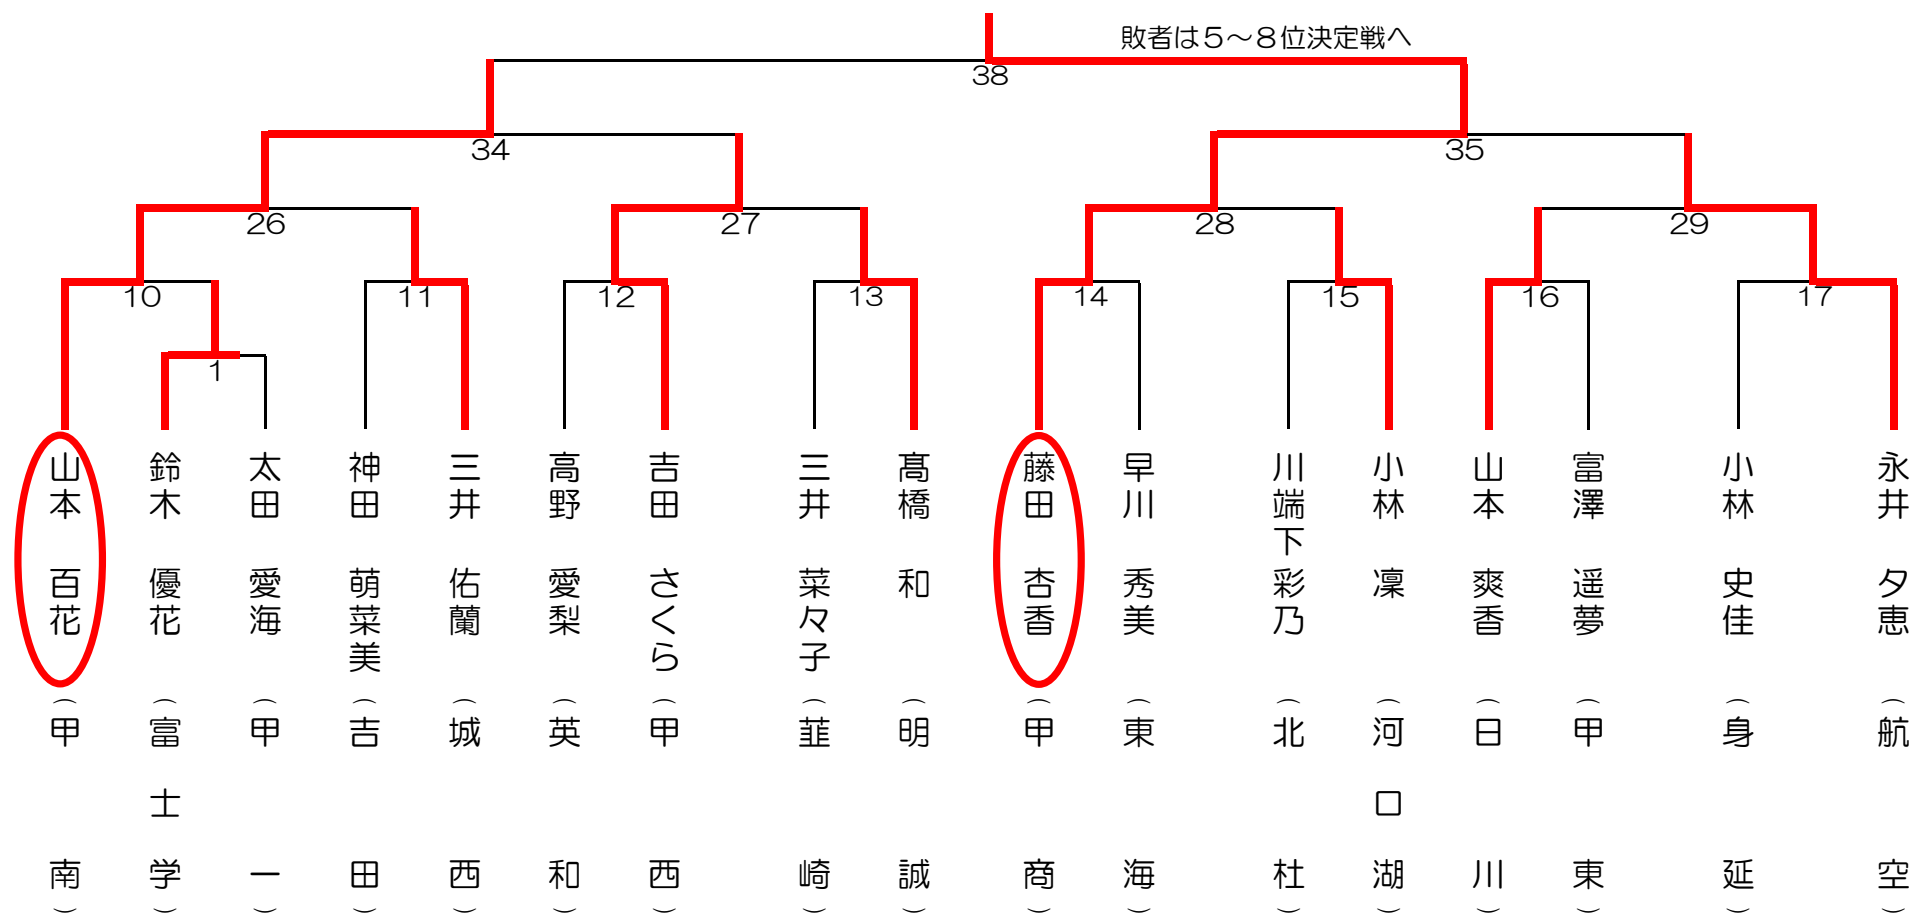

平成30年度 全国高等学校総合体育大会剣道競技県予選 女子個人戦

第1試合場

平成30年6月16日(土) 小瀬跡公園武道館

勝者は第二試合場勝者と対戦

敗者は5~8位決定戦へ

平成30年6月16日(土) 小瀬木^o-ツ公園武道館

勝者は第一試合場勝者と対戦

敗者は5~8位決定戦へ

平成30年6月16日（土） 小瀬水ヶ丘公園武道館

勝者は第四試合場勝者と対戦

敗者は5～8位決定戦へ

平成30年6月16日(土) 小瀬林^ろ-ツ公園武道館

勝者は第三試合場勝者と対戦

敗者は5~8位決定戦へ