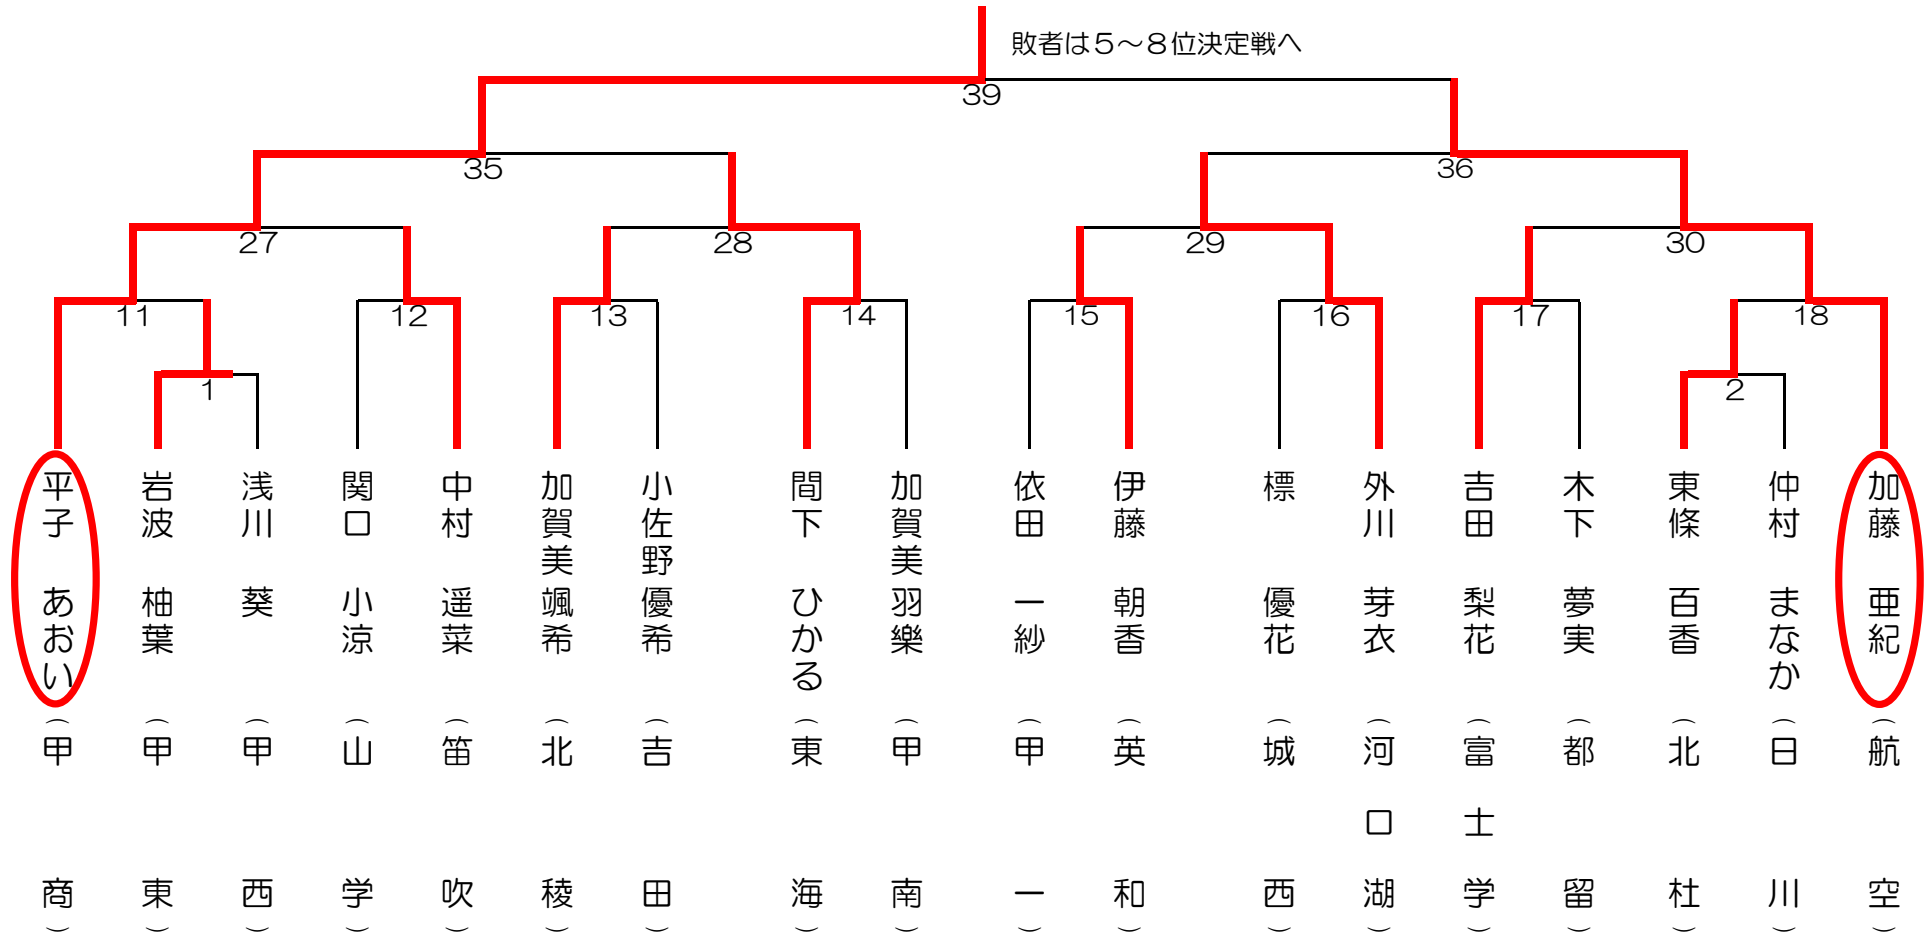

平成30年度 全国高等学校総合体育大会剣道競技県予選 女子個人戦

第1試合場

平成30年6月16日(土) 小瀬跡公園武道館

勝者は第二試合場勝者と対戦

敗者は5~8位決定戦へ

平成30年6月16日(土) 小瀬木^o-ツ公園武道館

勝者は第一試合場勝者と対戦

敗者は5~8位決定戦へ

平成30年6月16日（土） 小瀬水ヶ丘公園武道館

勝者は第四試合場勝者と対戦

敗者は5～8位決定戦へ

平成30年6月16日(土) 小瀬林^ろ-ツ公園武道館

勝者は第三試合場勝者と対戦

敗者は5~8位決定戦へ