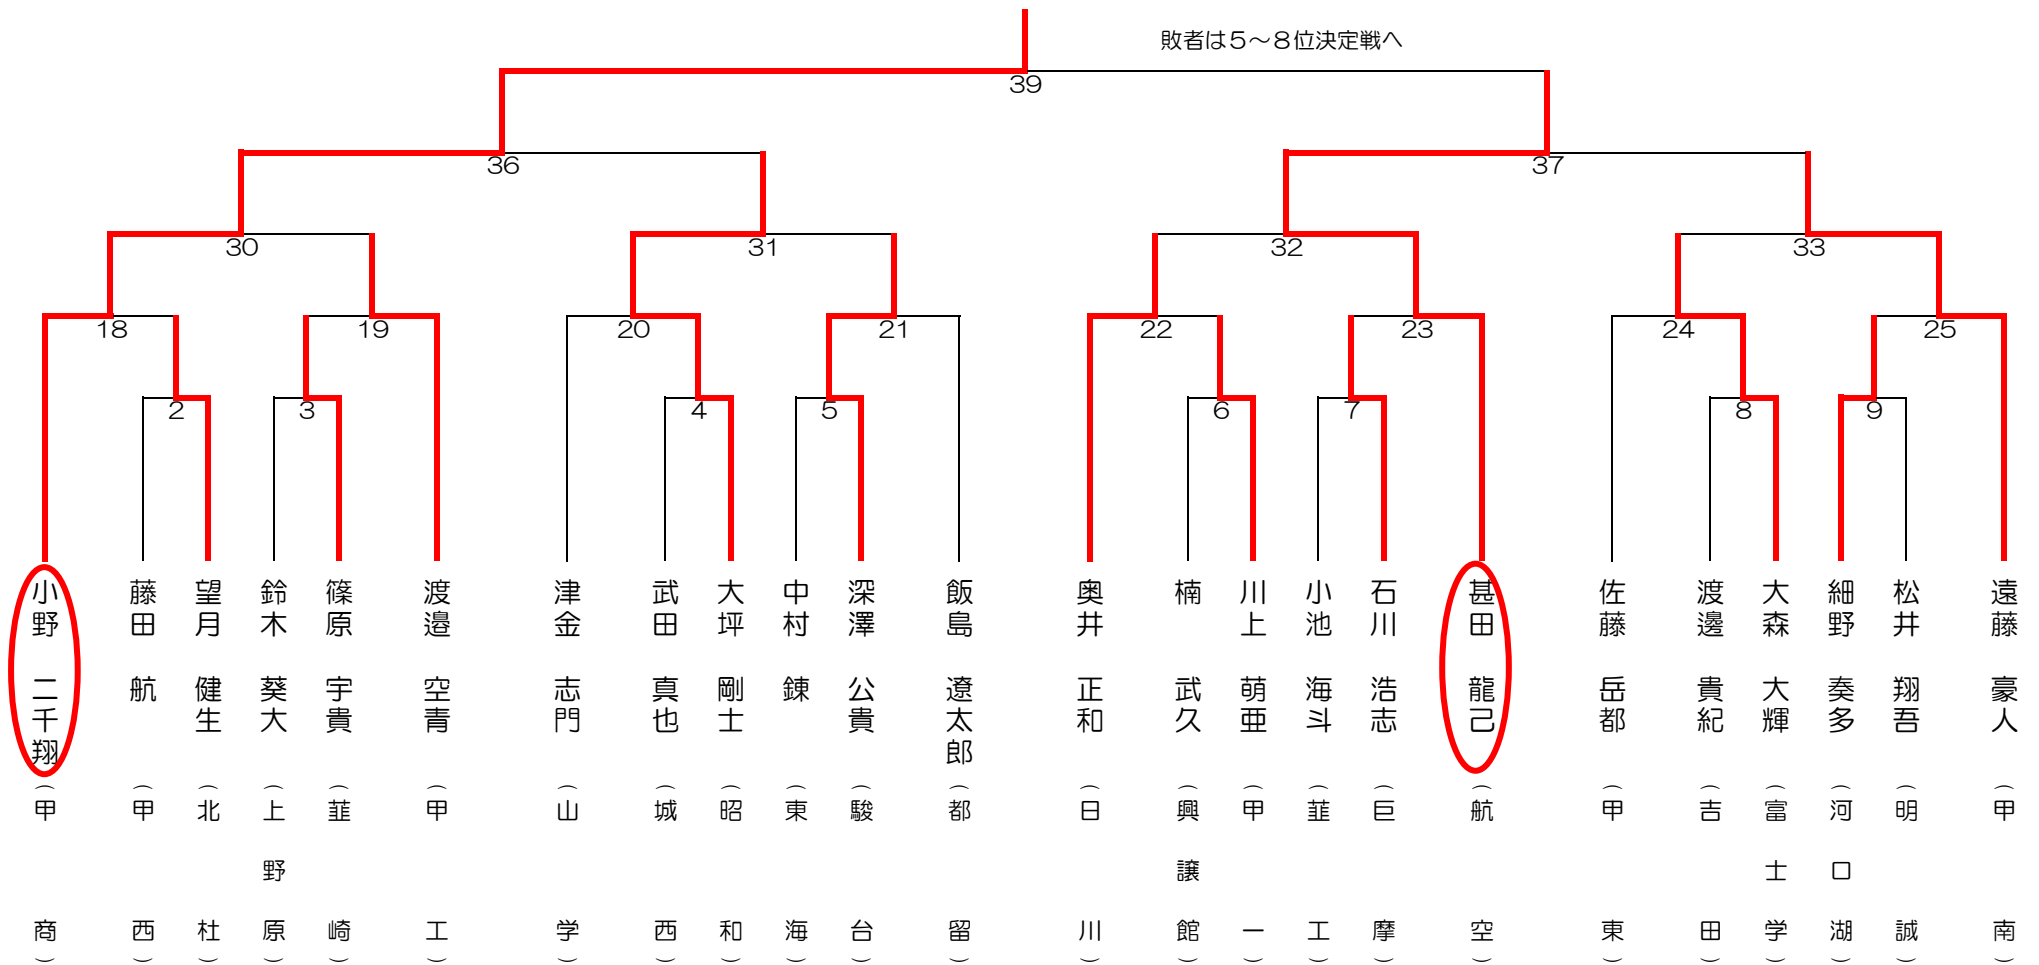

平成30年6月16日(土) 小瀬林<sup>※</sup>-ツ公園武道館

勝者は第二試合場勝者と対戦

敗者は5~8位決定戦へ

平成30年6月16日(土) 小瀬林<sup>®</sup>-ツ公園武道館

勝者は第一試合場勝者と対戦

敗者は5~8位決定戦へ

平成30年6月16日(土) 小瀬川公園武道館

勝者は第四試合場勝者と対戦

敗者は5~8位決定戦へ

平成30年6月16日(土) 小瀬体育公園武道館