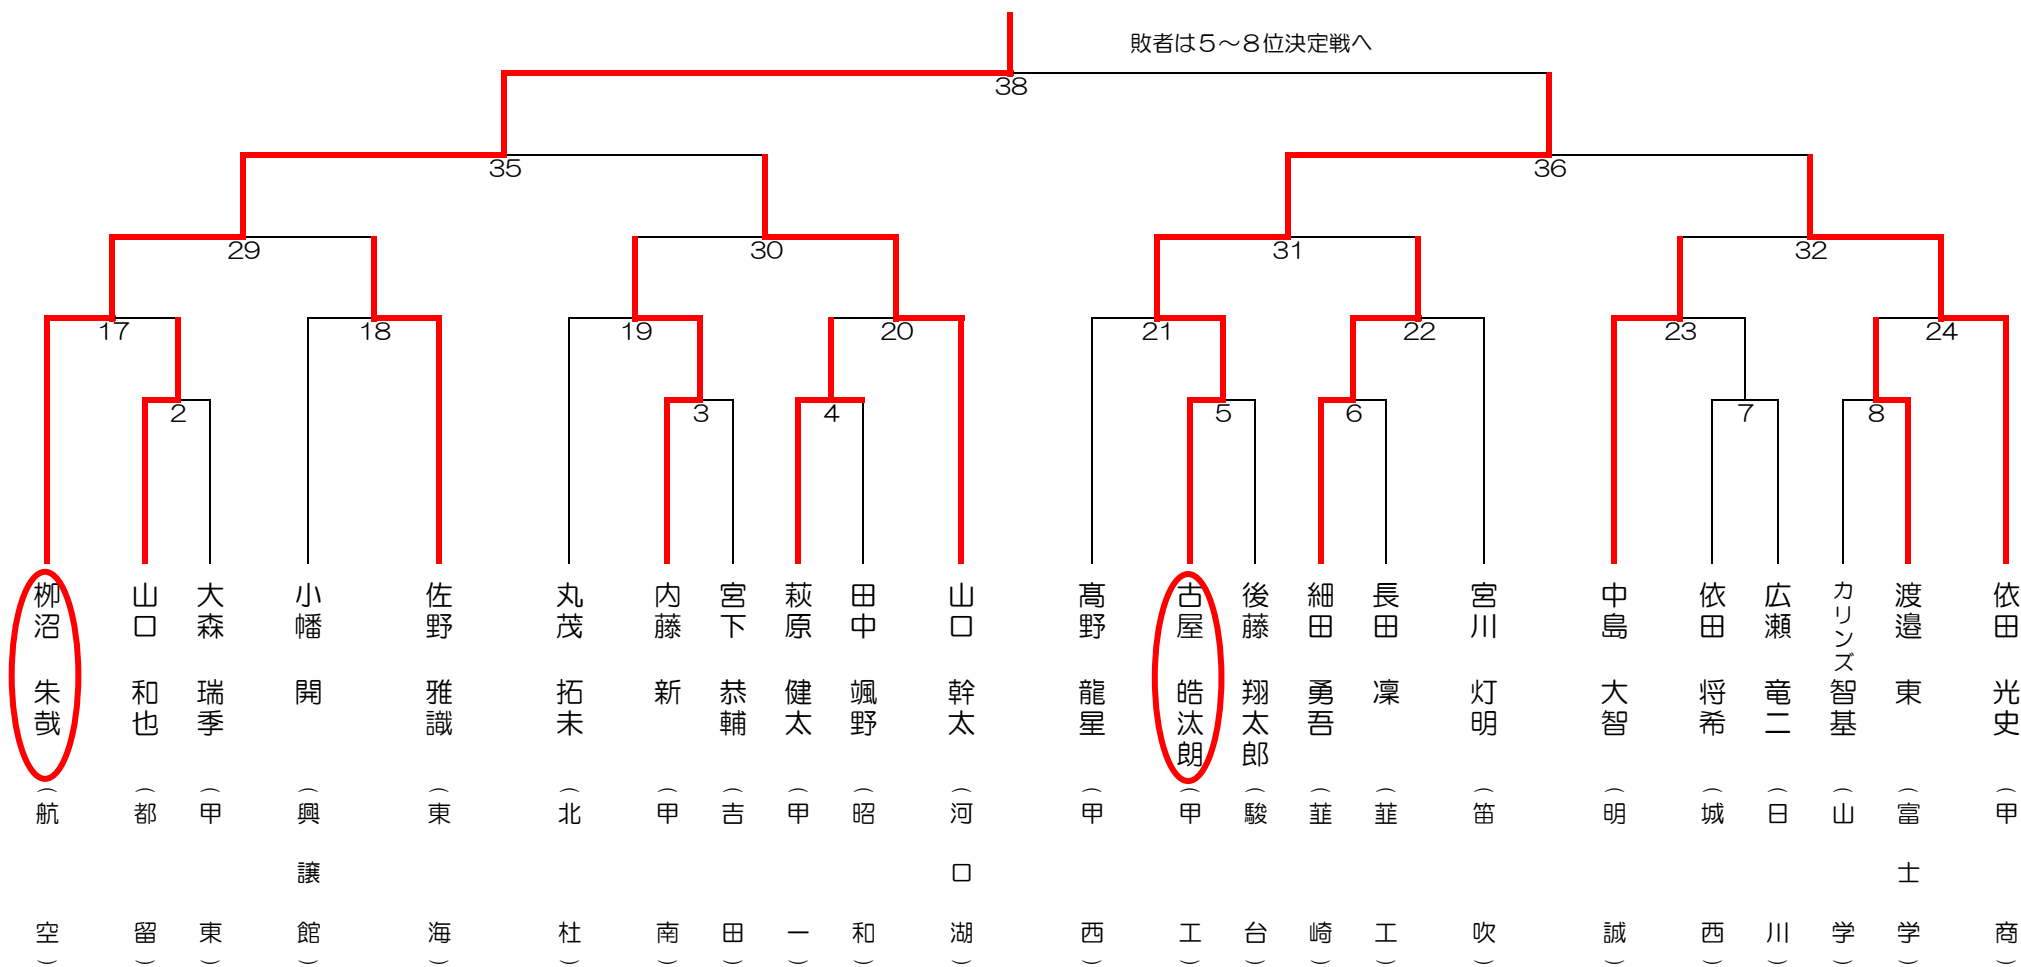

平成30年6月16日(土) 小瀬林<sup>※</sup>-ツ公園武道館

勝者は第二試合場勝者と対戦

敗者は5~8位決定戦へ

平成30年6月16日(土) 小瀬林<sup>®</sup>-ツ公園武道館

勝者は第一試合場勝者と対戦

敗者は5~8位決定戦へ

平成30年6月16日(土) 小瀬川公園武道館

勝者は第四試合場勝者と対戦

敗者は5~8位決定戦へ

平成30年6月16日(土) 小瀬体育公園武道館