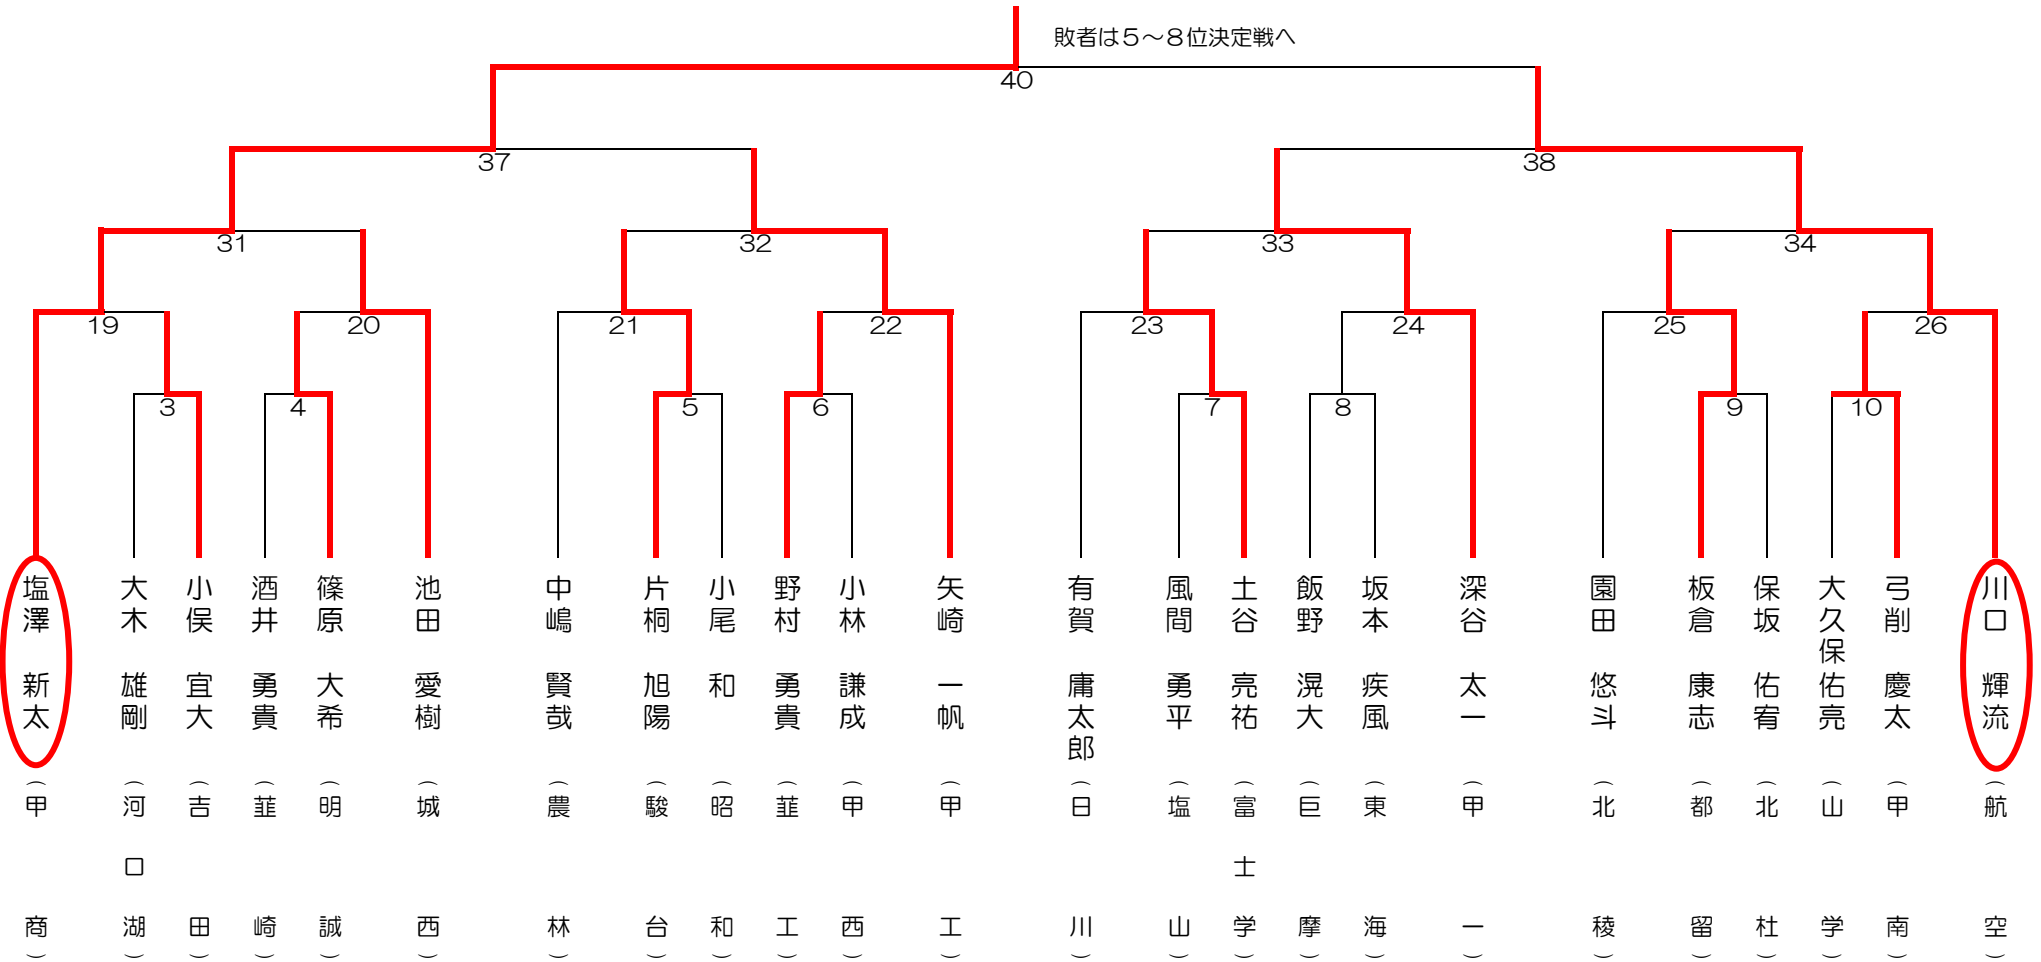

平成30年6月16日(土) 小瀬林<sup>※</sup>-ツ公園武道館

勝者は第二試合場勝者と対戦

敗者は5~8位決定戦へ

平成30年6月16日(土) 小瀬林<sup>®</sup>-ツ公園武道館

勝者は第一試合場勝者と対戦

敗者は5~8位決定戦へ

平成30年6月16日(土) 小瀬川公園武道館

勝者は第四試合場勝者と対戦

敗者は5~8位決定戦へ

平成30年6月16日(土) 小瀬体育公園武道館