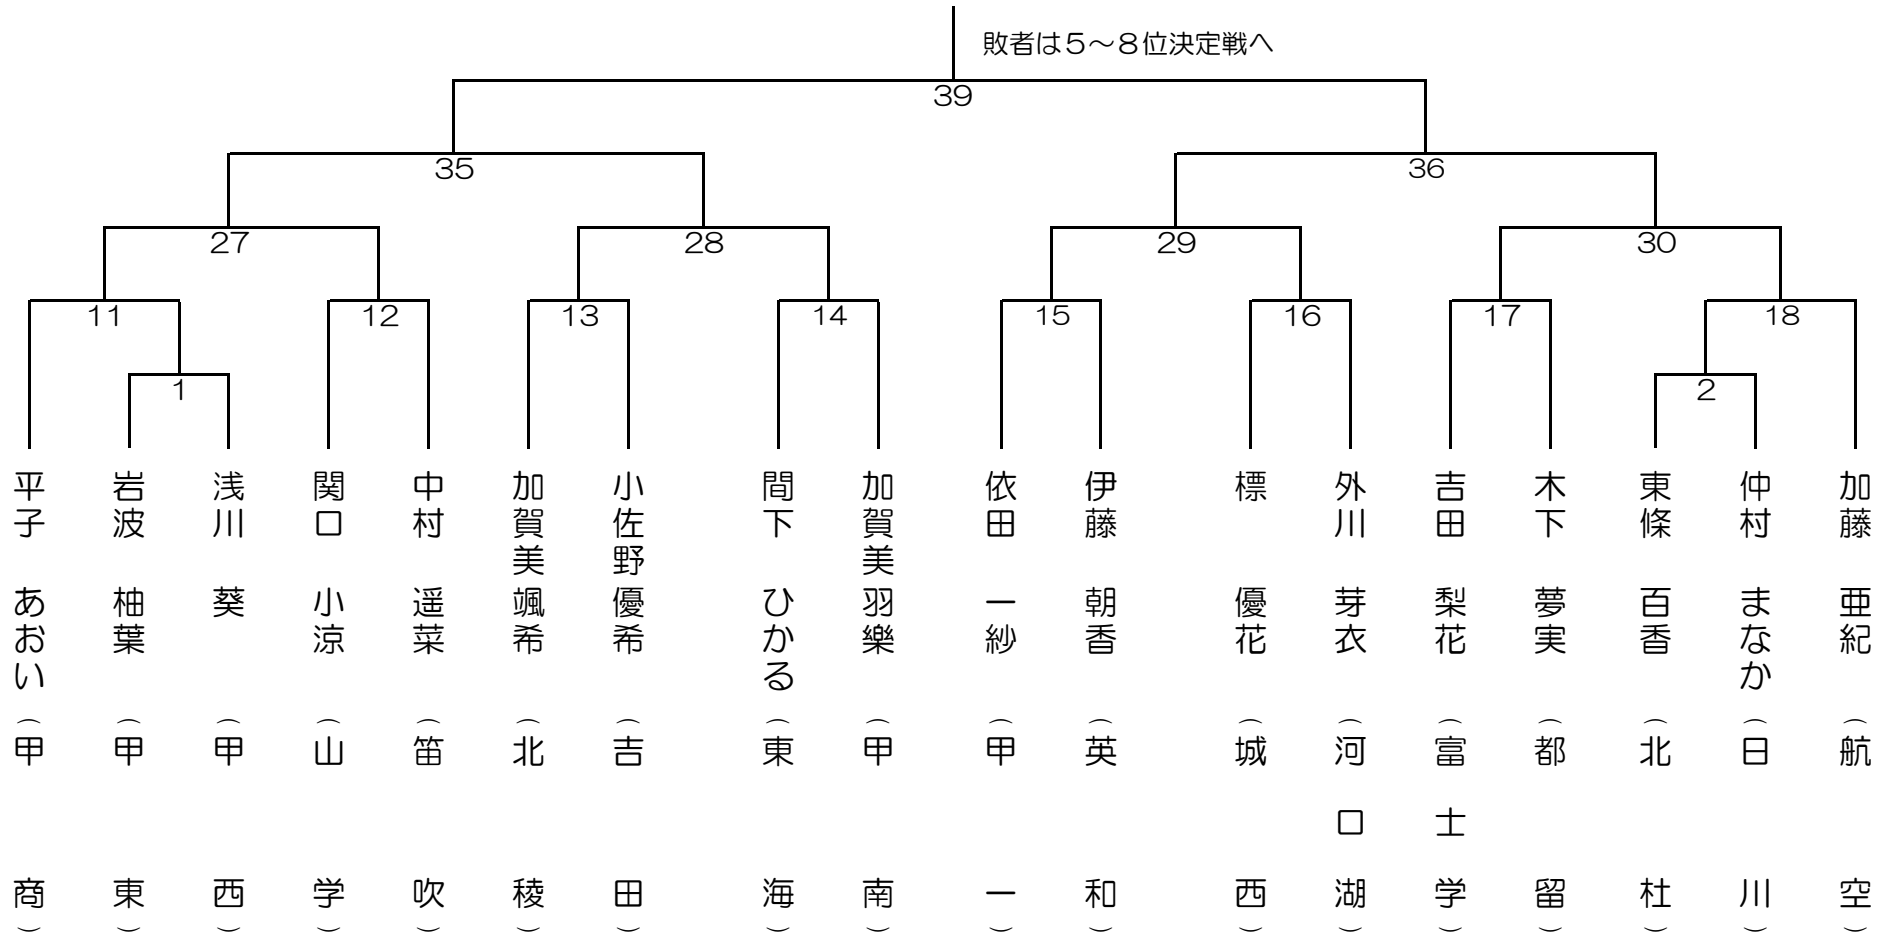

平成30年度 全国高等学校総合体育大会剣道競技県予選 女子個人戦

第1試合場

平成30年6月16日(土) 小瀬跡公園武道館

平成30年6月16日(土) 小瀬木^o-ツ公園武道館

勝者は第一試合場勝者と対戦

敗者は5~8位決定戦へ

平成30年6月16日（土） 小瀬水ヶ丘公園武道館

平成30年6月16日(土) 小瀬林^ろ-ツ公園武道館

勝者は第三試合場勝者と対戦

敗者は5~8位決定戦へ