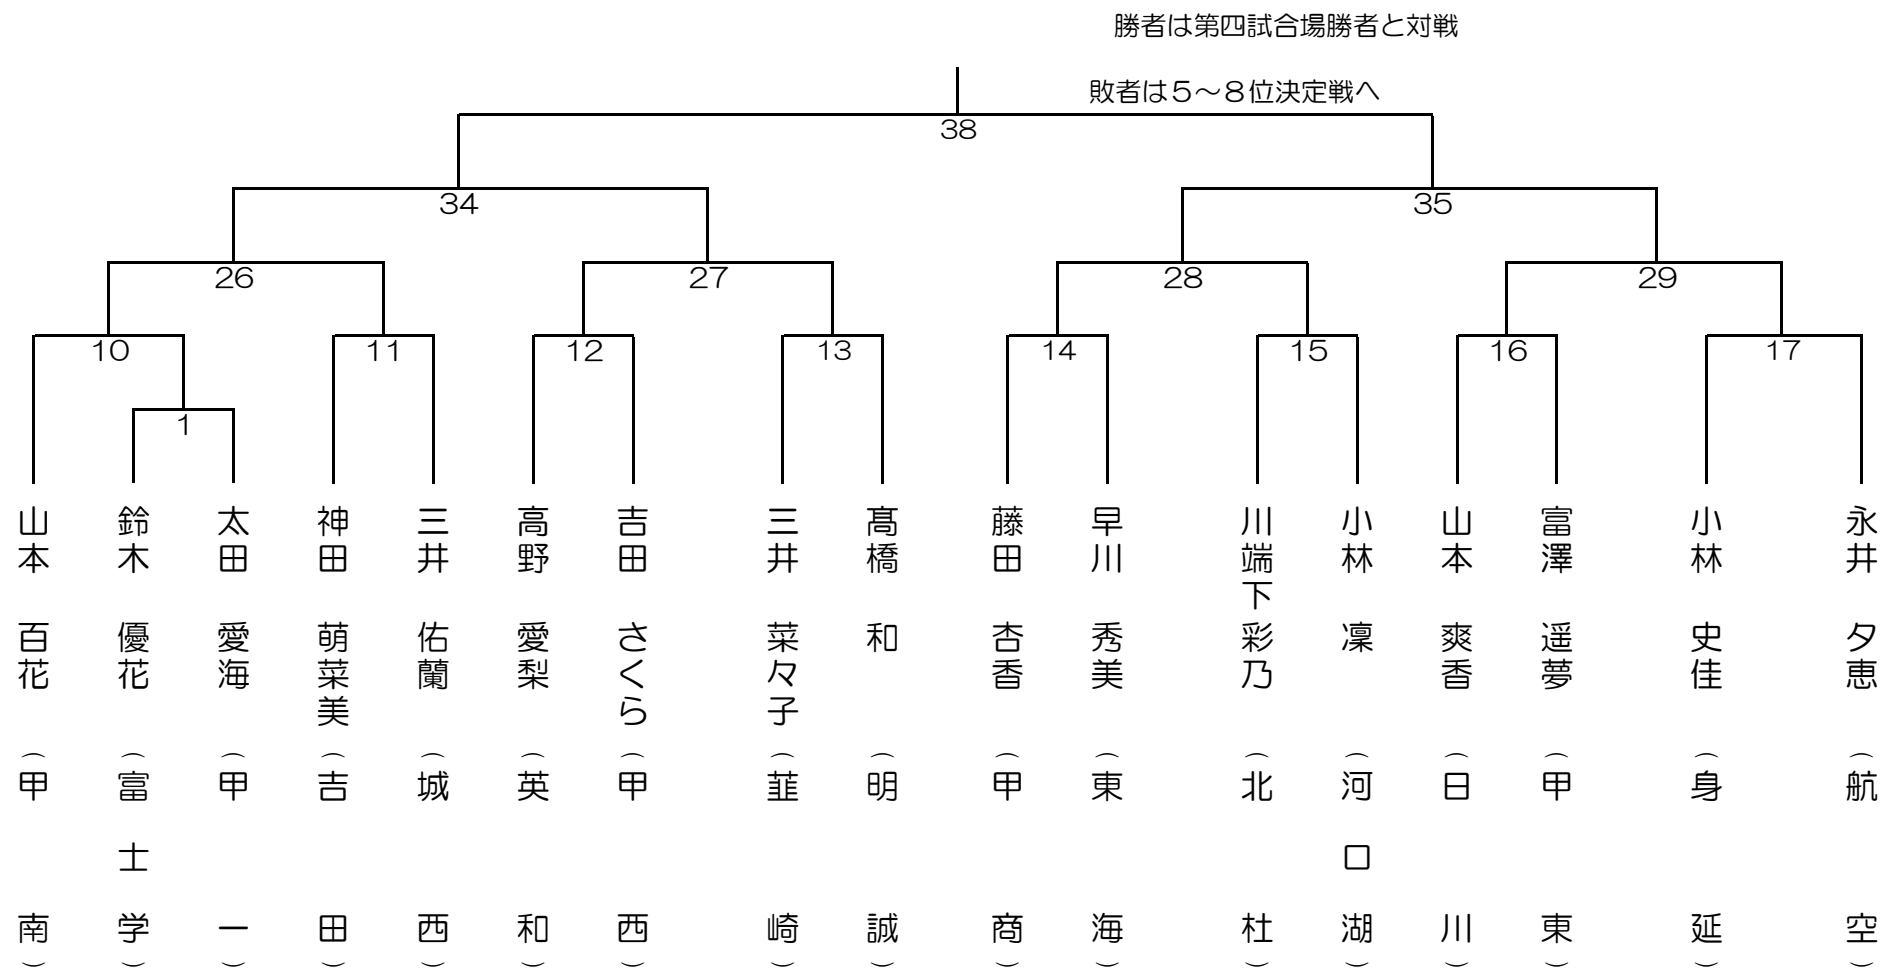

平成30年度 全国高等学校総合体育大会剣道競技県予選 女子個人戦

第1試合場

平成30年6月16日(土) 小瀬跡公園武道館

平成30年6月16日(土) 小瀬木^o-ツ公園武道館

勝者は第一試合場勝者と対戦

敗者は5~8位決定戦へ

平成30年6月16日（土） 小瀬水ヶ丘公園武道館

平成30年6月16日(土) 小瀬林^ろ-ツ公園武道館

勝者は第三試合場勝者と対戦

敗者は5~8位決定戦へ