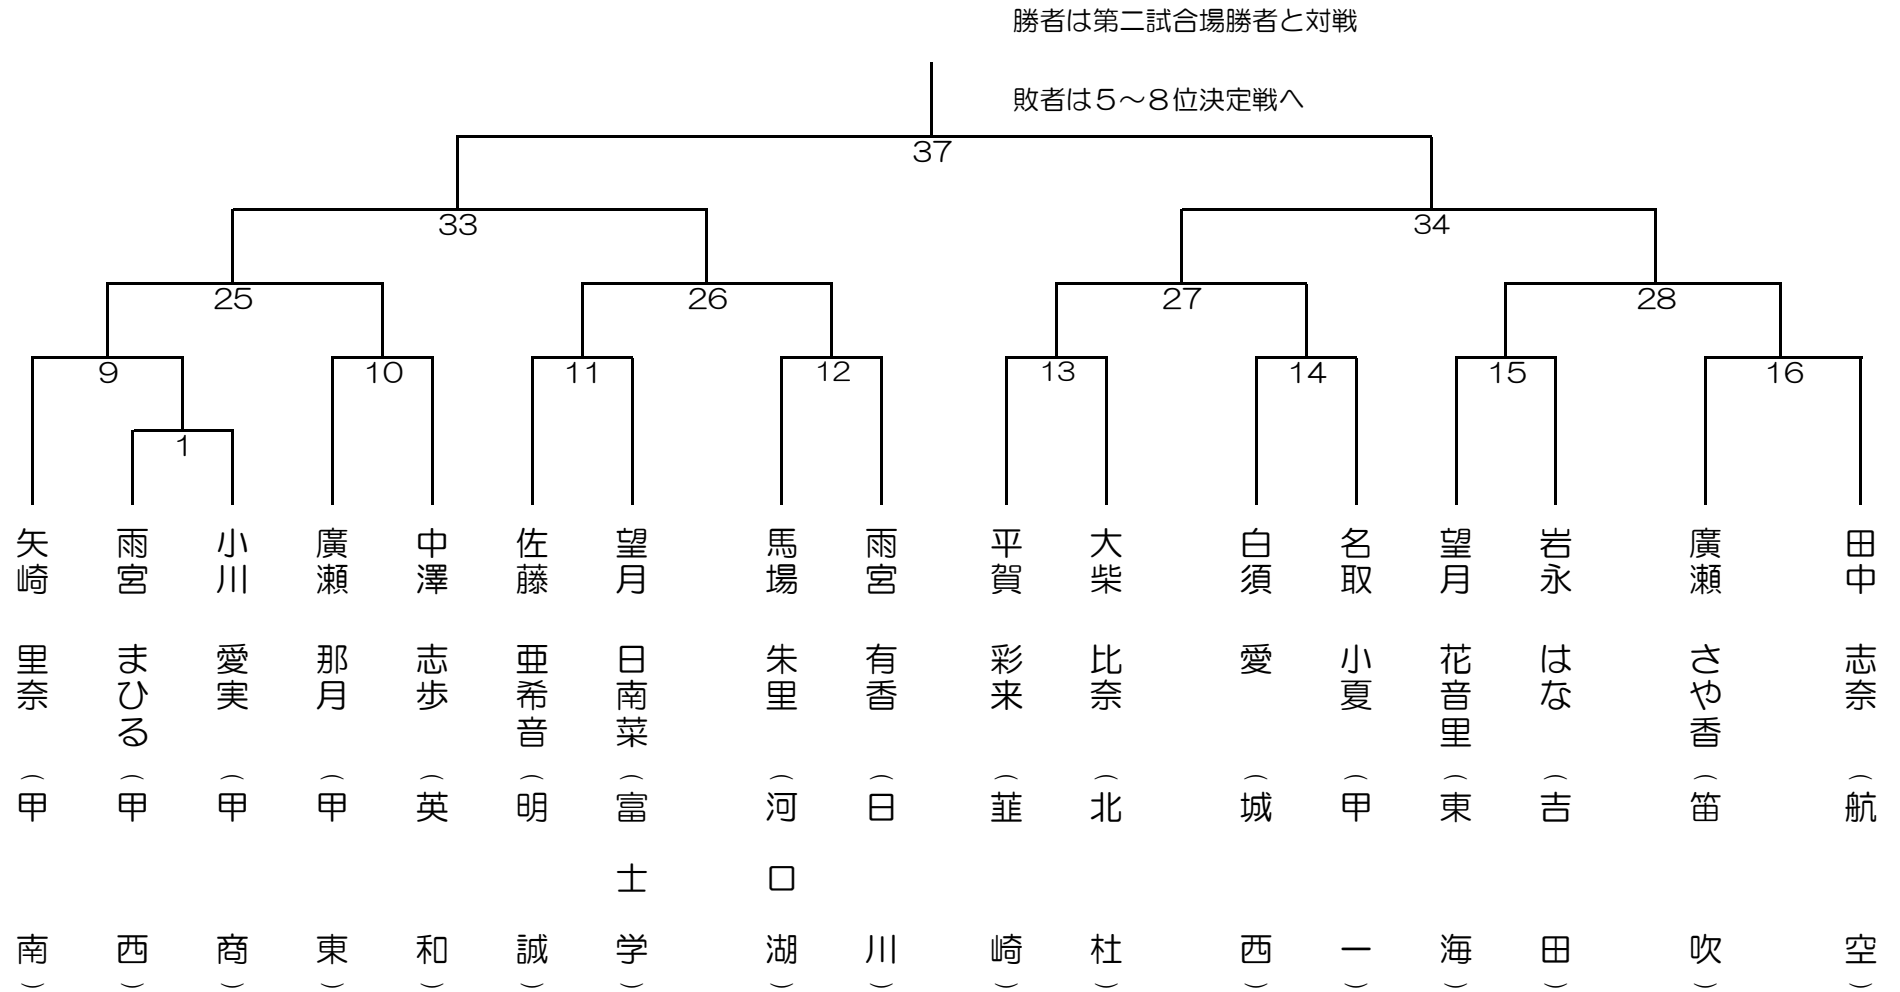

平成30年度 全国高等学校総合体育大会剣道競技県予選 女子個人戦

第1試合場

平成30年6月16日(土) 小瀬跡公園武道館

平成30年6月16日(土) 小瀬木^o-ツ公園武道館

勝者は第一試合場勝者と対戦

敗者は5~8位決定戦へ

平成30年6月16日（土） 小瀬水ヶ丘公園武道館

平成30年6月16日(土) 小瀬林^ろ-ツ公園武道館

勝者は第三試合場勝者と対戦

敗者は5~8位決定戦へ