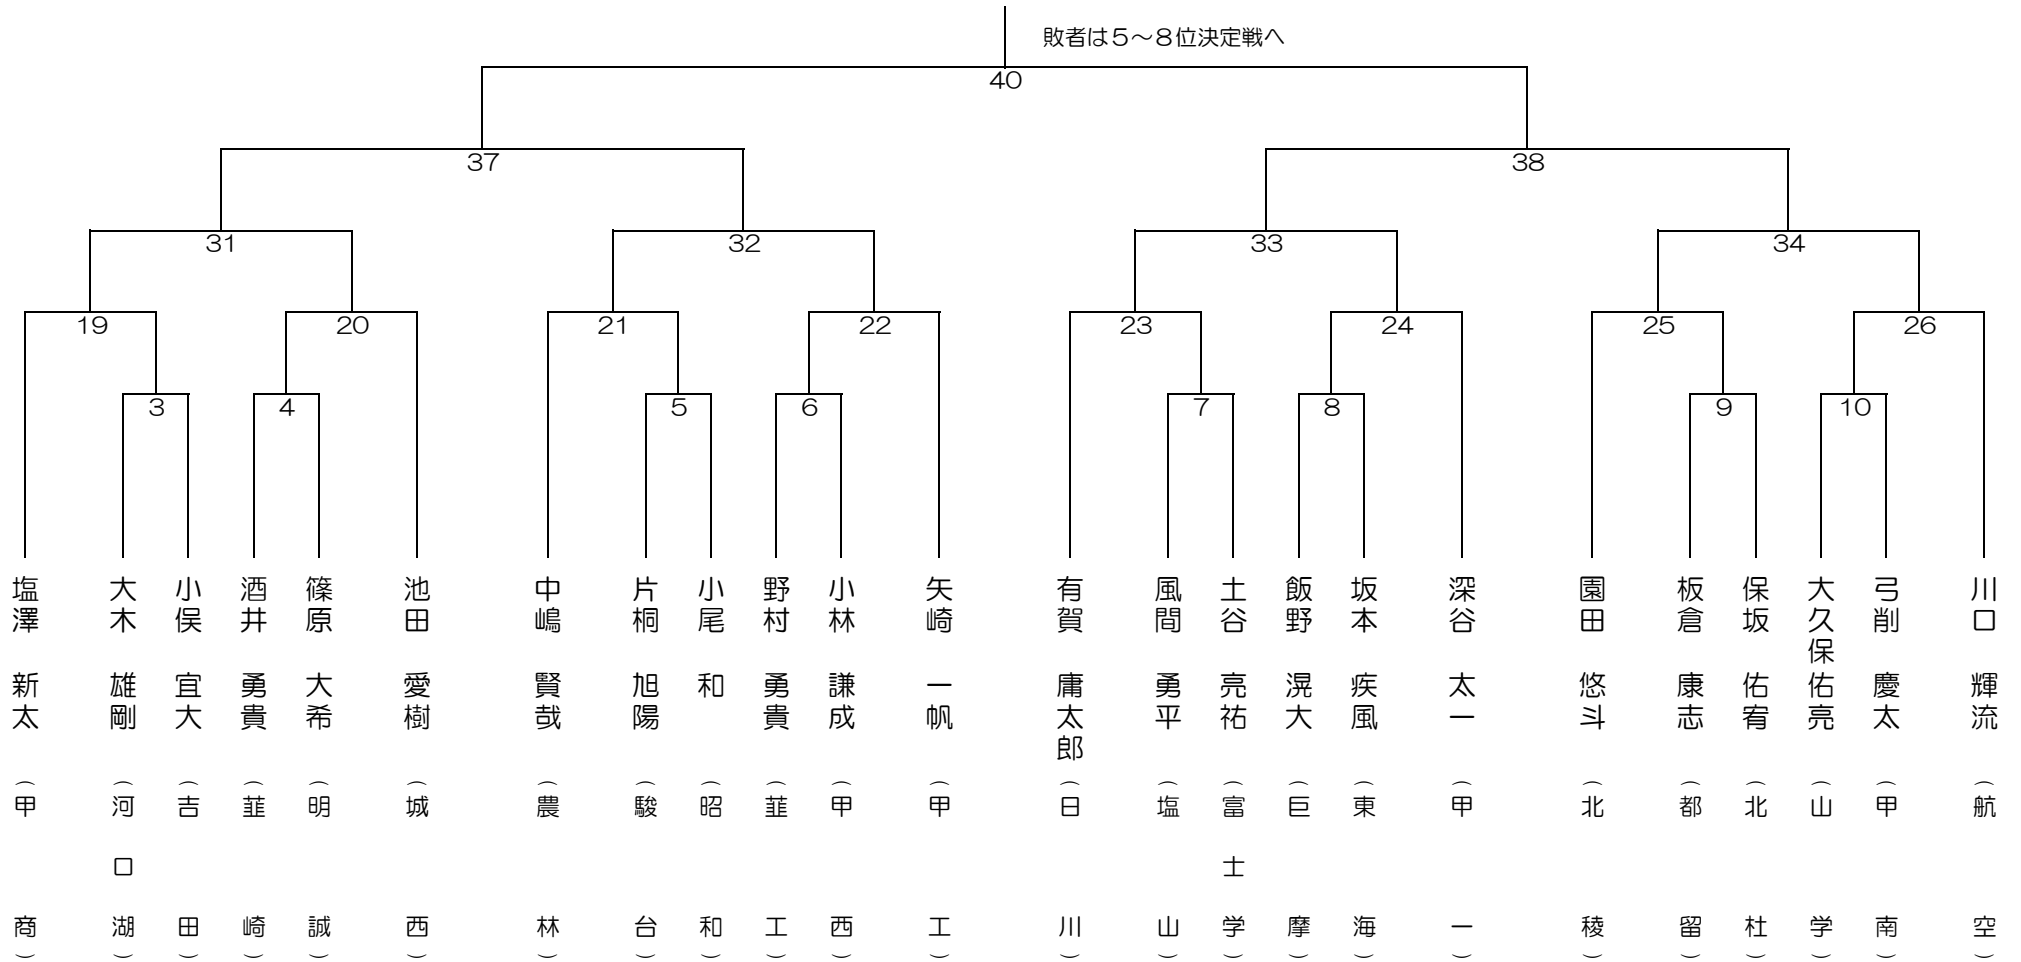

平成30年6月16日（土） 小瀬林[※]-ツ公園武道館

勝者は第二試合場勝者と対戦

敗者は5～8位決定戦へ

平成30年6月16日(土) 小瀬林[®]-ツ公園武道館

勝者は第一試合場勝者と対戦

敗者は5~8位決定戦へ

平成30年6月16日(土) 小瀬林公園武道館

勝者は第四試合場勝者と対戦

敗者は5~8位決定戦へ

平成30年6月16日(土) 小瀬氷ヶ之公園武道館