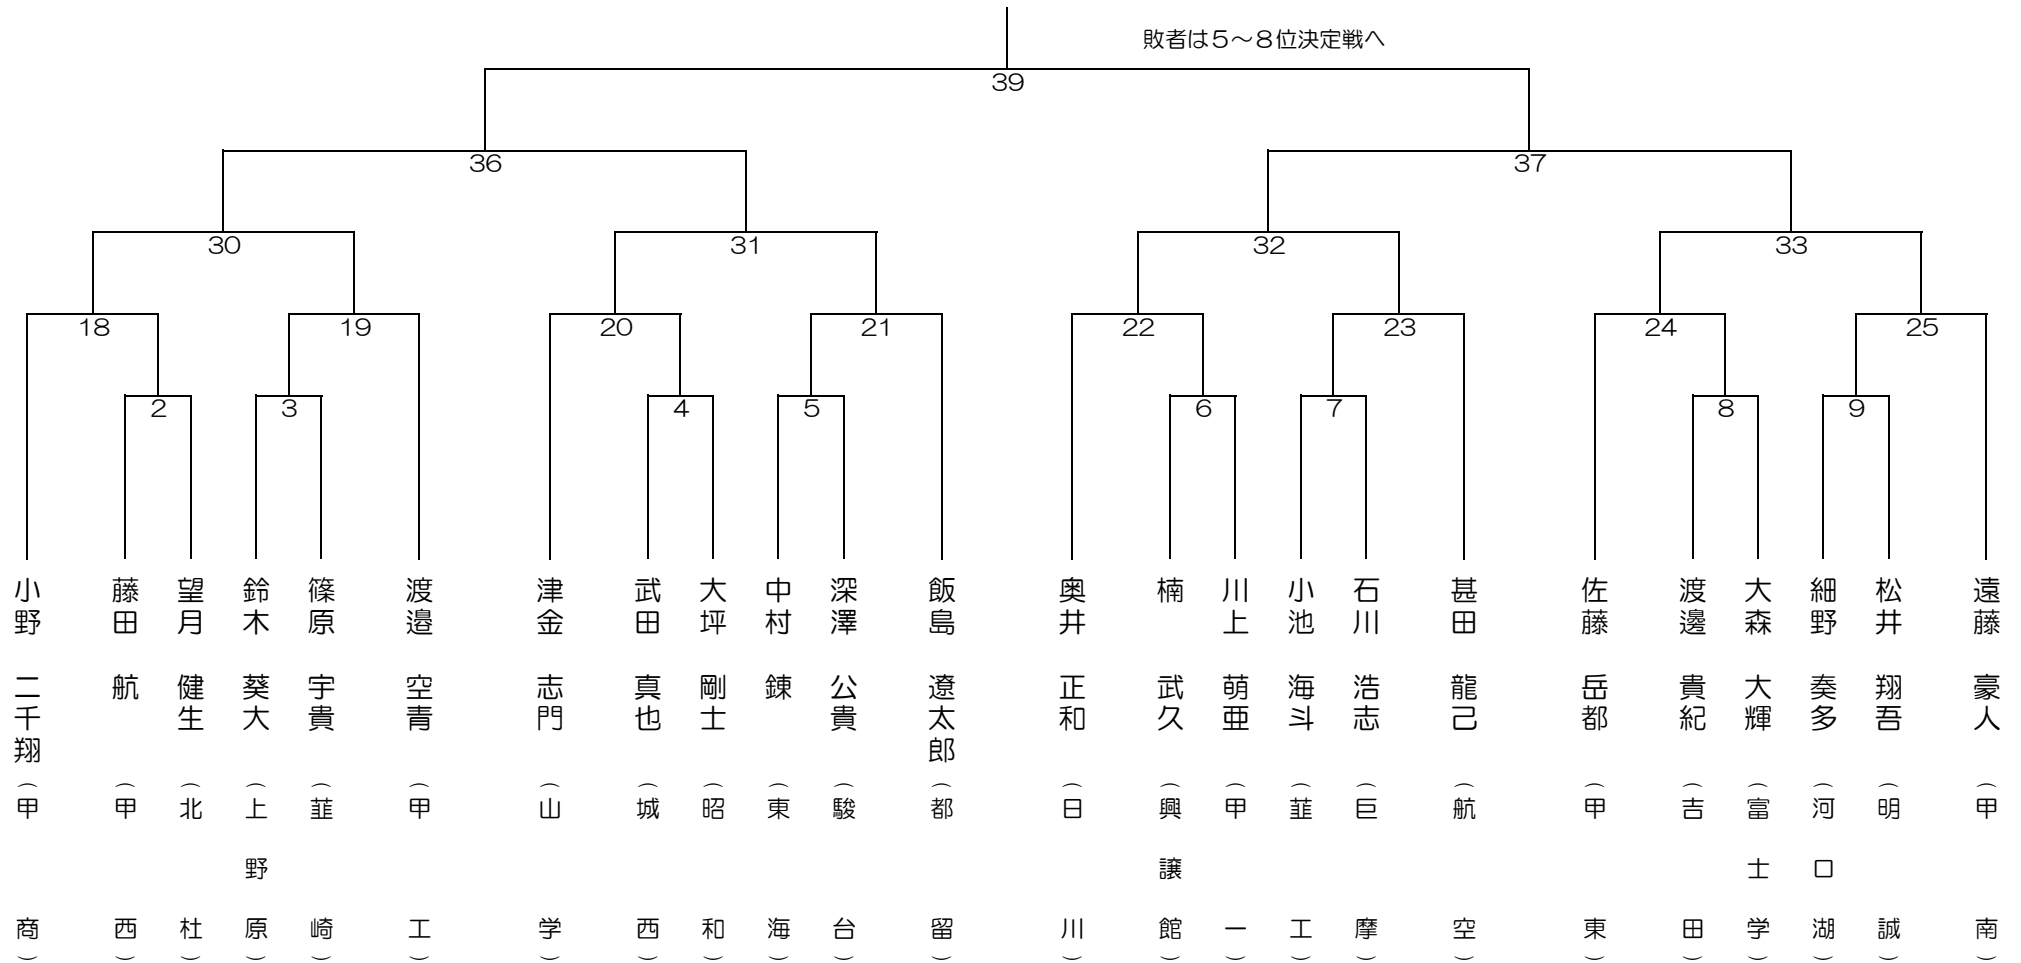

平成30年6月16日（土） 小瀬林[※]-ツ公園武道館

勝者は第二試合場勝者と対戦

敗者は5～8位決定戦へ

平成30年6月16日(土) 小瀬林[®]-ツ公園武道館

勝者は第一試合場勝者と対戦

敗者は5~8位決定戦へ

平成30年6月16日(土) 小瀬林公園武道館

勝者は第四試合場勝者と対戦

敗者は5~8位決定戦へ

平成30年6月16日(土) 小瀬氷ヶ之公園武道館