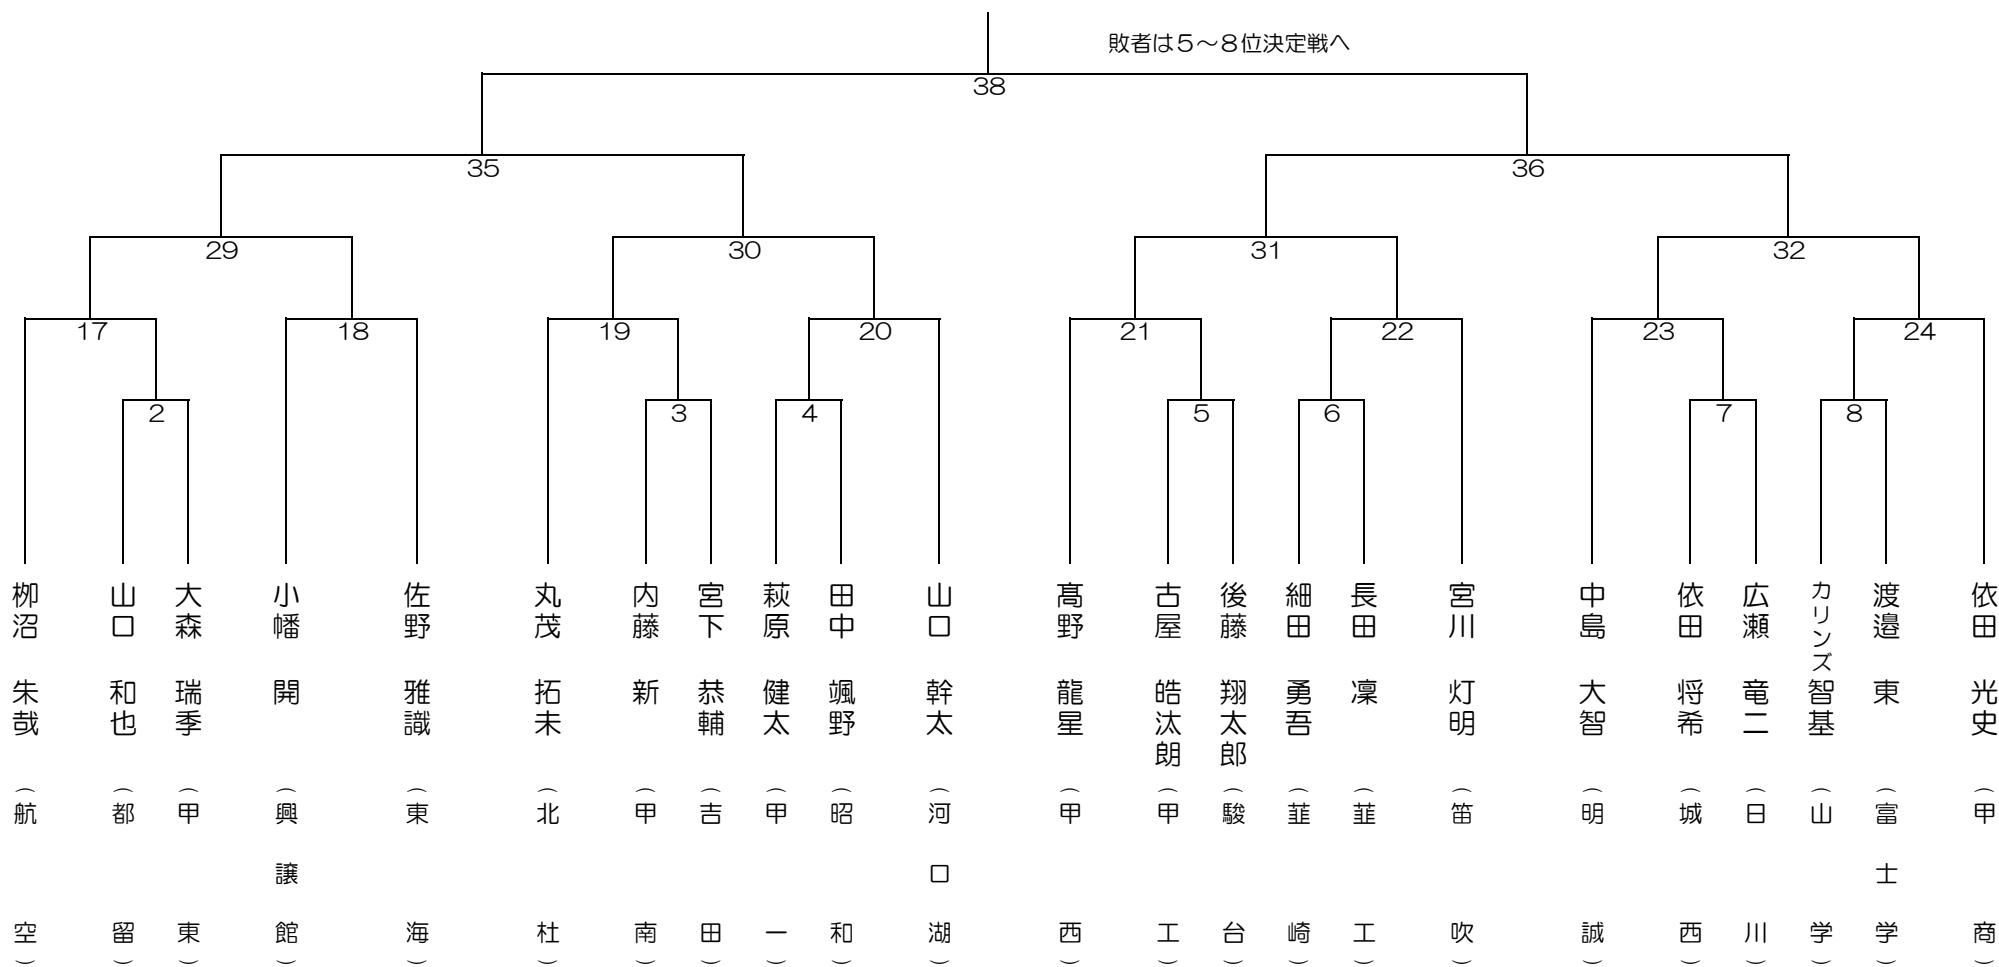

平成30年6月16日（土） 小瀬林[※]-ツ公園武道館

勝者は第二試合場勝者と対戦

敗者は5～8位決定戦へ

平成30年6月16日(土) 小瀬林[®]-ツ公園武道館

勝者は第一試合場勝者と対戦

敗者は5~8位決定戦へ

平成30年6月16日(土) 小瀬林公園武道館

勝者は第四試合場勝者と対戦

敗者は5~8位決定戦へ

平成30年6月16日(土) 小瀬氷ヶ之公園武道館