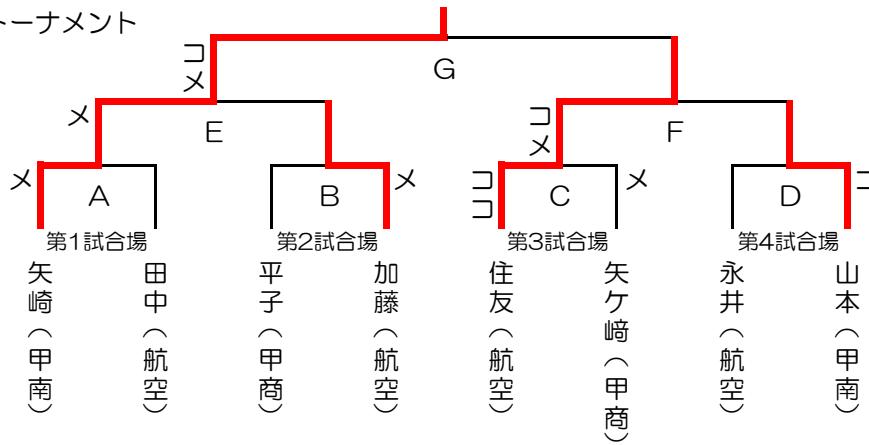

平成30年度 山梨県高等学校総合体育大会

兼 関東大会予選 個人戦

女子

平成30年5月9日（水） 小瀬氷ヶ崎公園武道館

決勝トーナメント

3・4位決定戦

5・6位決定戦

7・8位決定戦