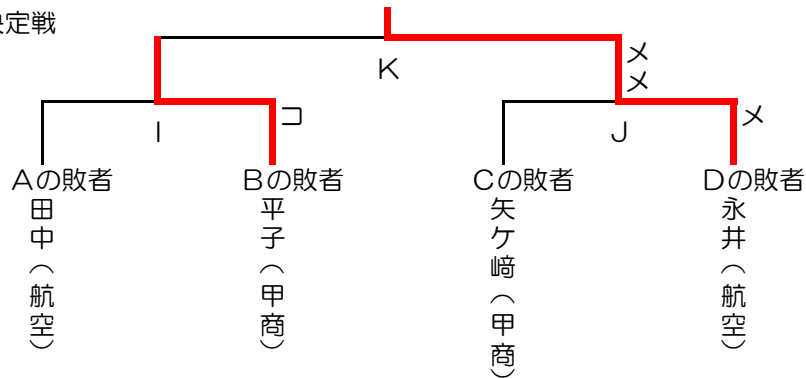

平成30年度 山梨県高等学校総合体育大会

兼 関東大会予選 個人戦

女子

平成30年5月9日（水） 小瀬氷ヶ崎公園武道館

決勝トーナメント

3・4位決定戦

5・6位決定戦

7・8位決定戦