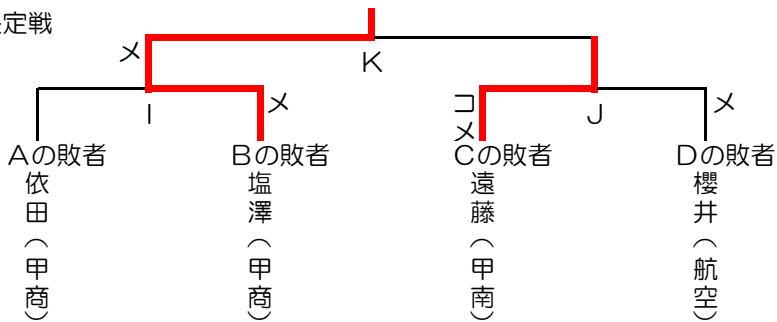

平成30年度 山梨県高等学校総合体育大会
 兼 関東大会予選 個人戦 男子
 平成30年5月9日(水) 小瀬入平公園武道館

決勝トーナメント

3・4位決定戦

5・6位決定戦

7・8位決定戦