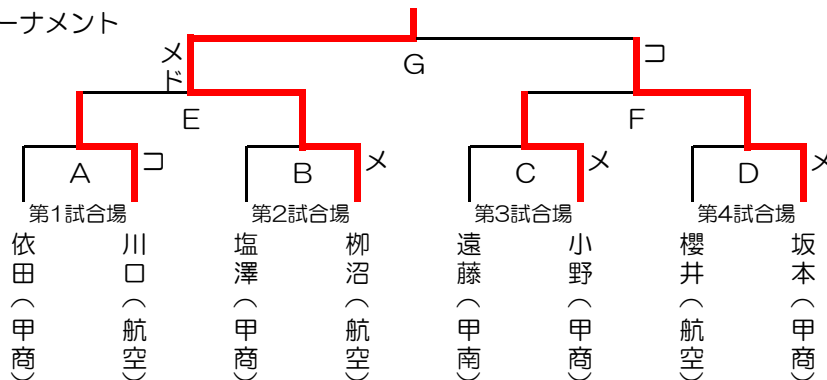

平成30年度 山梨県高等学校総合体育大会
 兼 関東大会予選 個人戦 男子
 平成30年5月9日(水) 小瀬入平公園武道館

決勝トーナメント

3・4位決定戦

5・6位決定戦

7・8位決定戦