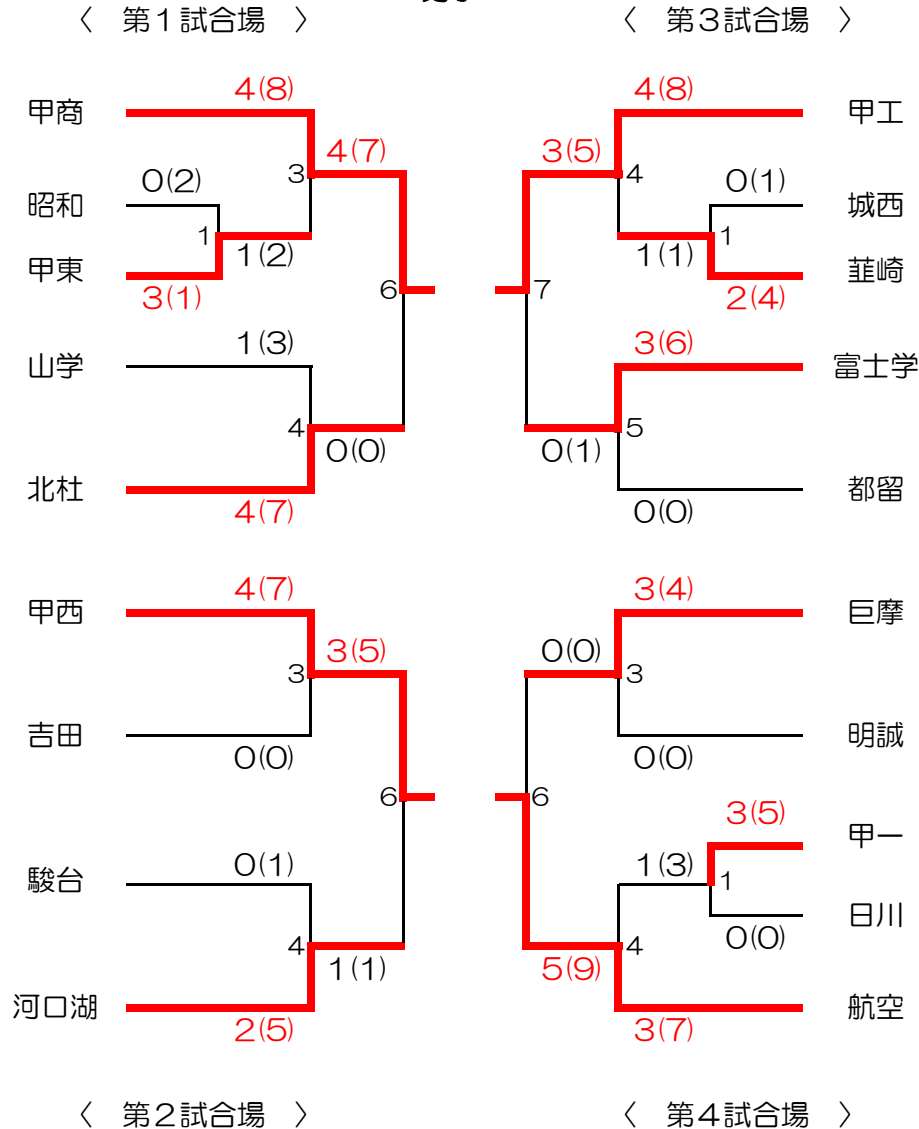

平成29年度 第27回全国高等学校剣道選抜大会山梨県予選

日時：平成30年1月20日（土）
 場所：笛吹市いちのみや桃の里総合体育館
 集合：8時20分

男子

女子