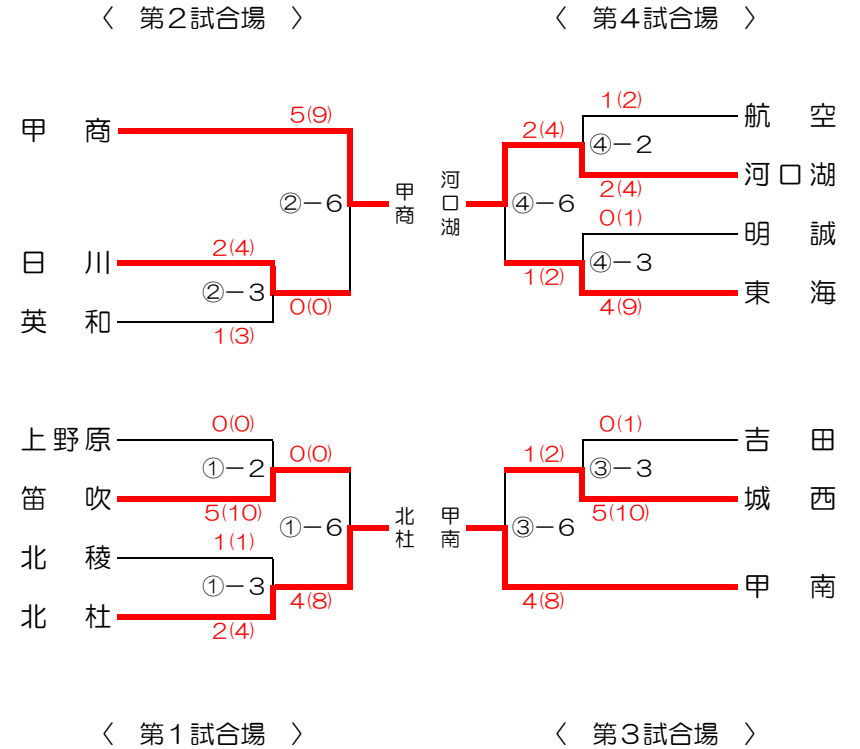

男子団体戦

女子団体戦

「②-3」等は、「第2試合場3試合目」の意味

■ 男女とも決勝リーグ戦、5～8位リーグ戦を行う。