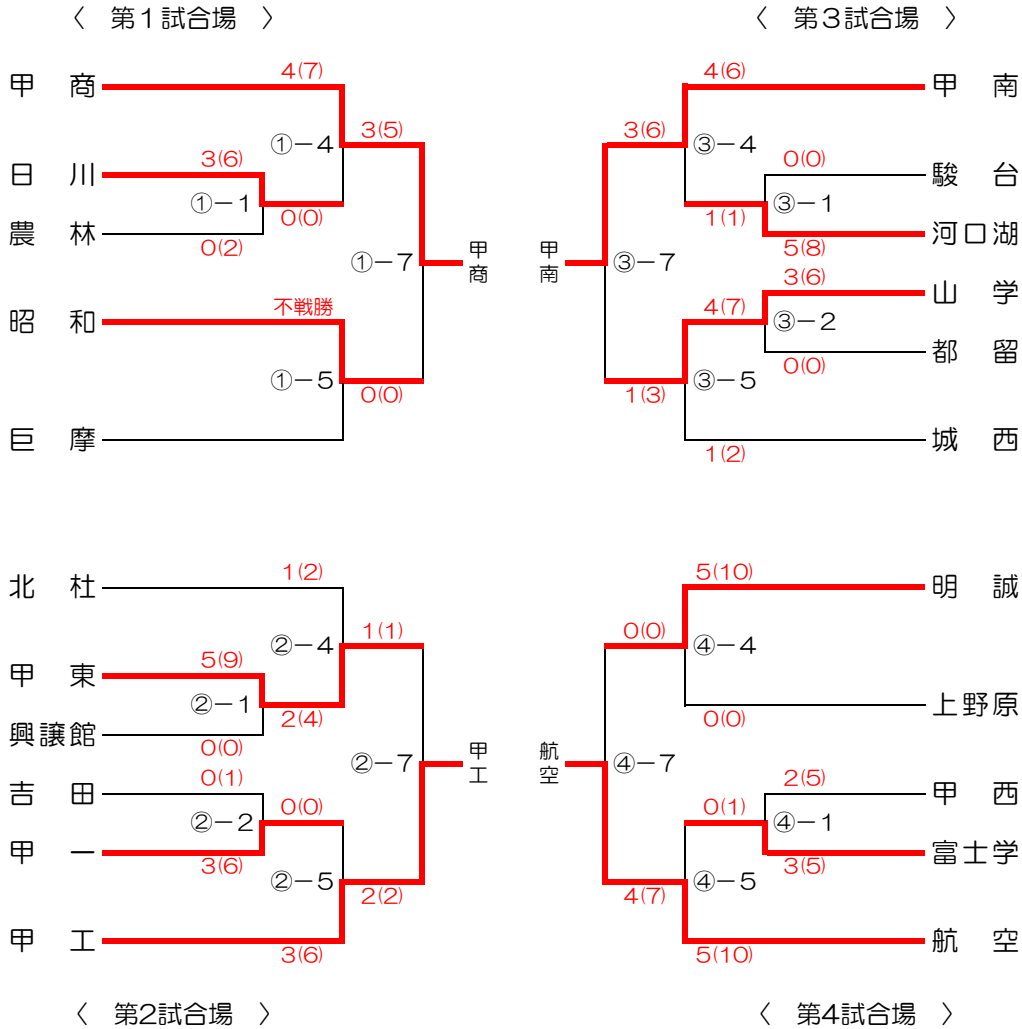

男子団体戦

女子団体戦

「②-3」等は、「第2試合場3試合目」の意味

■ 男女とも決勝リーグ戦、5～8位リーグ戦を行う。