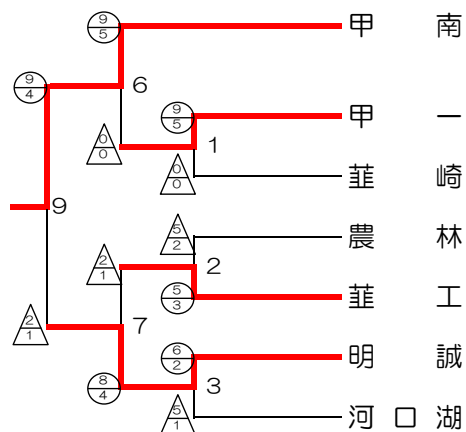

平成28年度 全国高等学校総合体育大会剣道大会山梨県予選

日時 平成28年6月25日(土)
 場所 小瀬スポーツ公園武道館メインアリーナ
 集合 8時20分

男子団体戦

女子団体戦

< 第1試合場 >

< 第3試合場 >

< 第1試合場 >

< 第3試合場 >

< 第2試合場 >

< 第4試合場 >

< 第2試合場 >

< 第4試合場 >

- 男女とも決勝リーグを行う。
- 5～8位は男子のみ順位決定戦を行う。