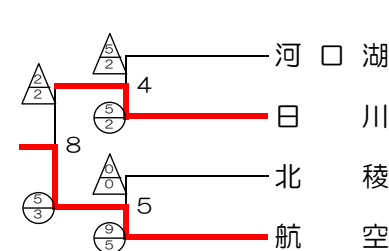

平成28年度 全国高等学校総合体育大会剣道大会山梨県予選

日時 平成28年6月25日(土)
 場所 小瀬スポーツ公園武道館メインアリーナ
 集合 8時20分

男子団体戦

女子団体戦

< 第1試合場 >

< 第3試合場 >

< 第1試合場 >

< 第3試合場 >

< 第2試合場 >

< 第4試合場 >

< 第2試合場 >

< 第4試合場 >

- 男女とも決勝リーグを行う。
- 5～8位は男子のみ順位決定戦を行う。