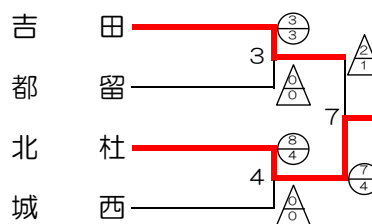

平成28年度 全国高等学校総合体育大会剣道大会山梨県予選

日時 平成28年6月25日(土)
 場所 小瀬スポーツ公園武道館メインアリーナ
 集合 8時20分

男子団体戦

女子団体戦

< 第1試合場 >

< 第3試合場 >

< 第1試合場 >

< 第3試合場 >

< 第2試合場 >

< 第4試合場 >

< 第2試合場 >

< 第4試合場 >

- 男女とも決勝リーグを行う。
- 5～8位は男子のみ順位決定戦を行う。