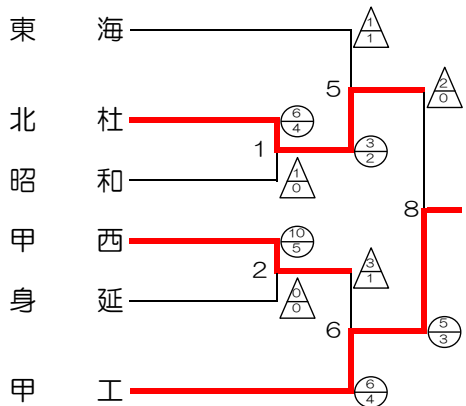

平成28年度 全国高等学校総合体育大会剣道大会山梨県予選

日時 平成28年6月25日(土)
 場所 小瀬スポーツ公園武道館メインアリーナ
 集合 8時20分

男子団体戦

女子団体戦

< 第1試合場 >

< 第3試合場 >

< 第1試合場 >

< 第3試合場 >

< 第2試合場 >

< 第4試合場 >

< 第2試合場 >

< 第4試合場 >

- 男女とも決勝リーグを行う。
- 5～8位は男子のみ順位決定戦を行う。