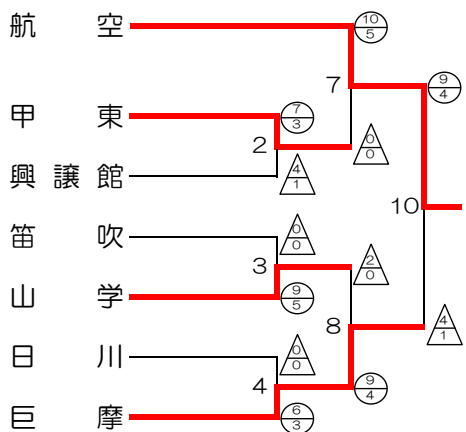

平成28年度 全国高等学校総合体育大会剣道大会山梨県予選

日時 平成28年6月25日(土)
 場所 小瀬スポーツ公園武道館メインアリーナ
 集合 8時20分

男子団体戦

女子団体戦

< 第1試合場 >

< 第3試合場 >

< 第1試合場 >

< 第3試合場 >

< 第2試合場 >

< 第4試合場 >

< 第2試合場 >

< 第4試合場 >

- 男女とも決勝リーグを行う。
- 5～8位は男子のみ順位決定戦を行う。