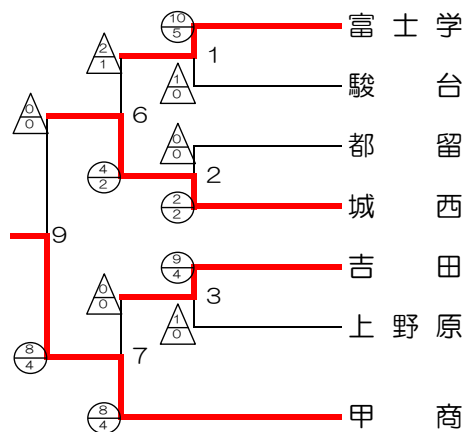

平成28年度 全国高等学校総合体育大会剣道大会山梨県予選

日時 平成28年6月25日(土)
 場所 小瀬スポーツ公園武道館メインアリーナ
 集合 8時20分

男子団体戦

女子団体戦

< 第1試合場 >

< 第3試合場 >

< 第1試合場 >

< 第3試合場 >

< 第2試合場 >

< 第4試合場 >

< 第2試合場 >

< 第4試合場 >

- 男女とも決勝リーグを行う。
- 5～8位は男子のみ順位決定戦を行う。