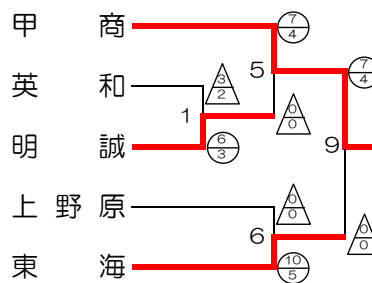

平成28年度 全国高等学校総合体育大会剣道大会山梨県予選

日時 平成28年6月25日(土)
 場所 小瀬スポーツ公園武道館メインアリーナ
 集合 8時20分

男子団体戦

女子団体戦

< 第1試合場 >

< 第3試合場 >

< 第1試合場 >

< 第3試合場 >

< 第2試合場 >

< 第4試合場 >

< 第2試合場 >

< 第4試合場 >

- 男女とも決勝リーグを行う。
- 5～8位は男子のみ順位決定戦を行う。