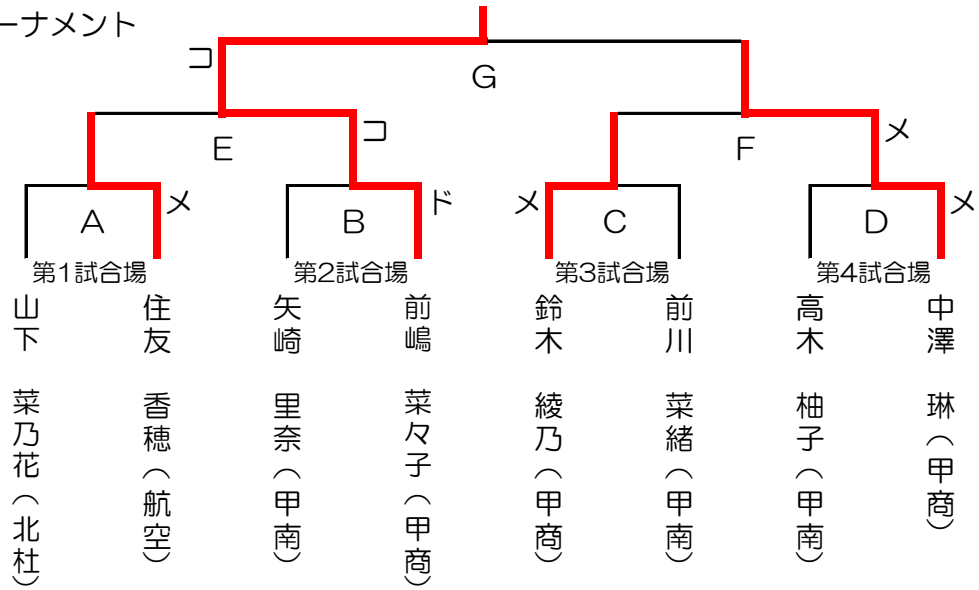

平成28年度 全国高等学校総合体育大会

山梨県予選 個人戦

女子

平成28年6月18日（土） 小瀬林公園武道館

決勝トーナメント

3・4位決定戦