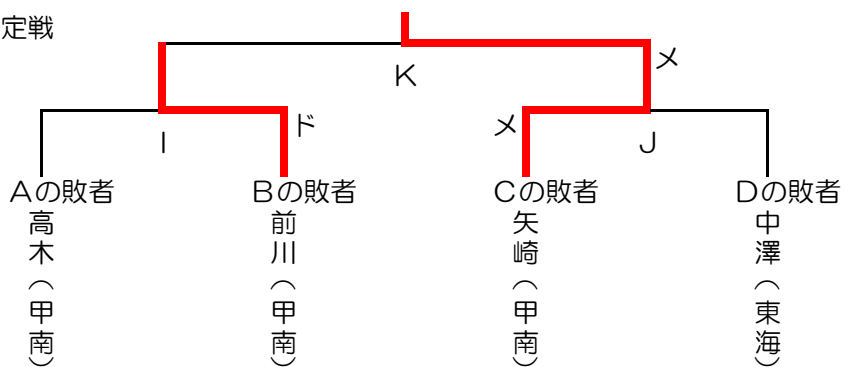

平成28年度 山梨県高等学校総合体育大会

兼 関東大会予選 個人戦

女子

平成28年5月11日（水） 小瀬^ル公園武道館

決勝トーナメント

3・4位決定戦

5・6位決定戦

7・8位決定戦