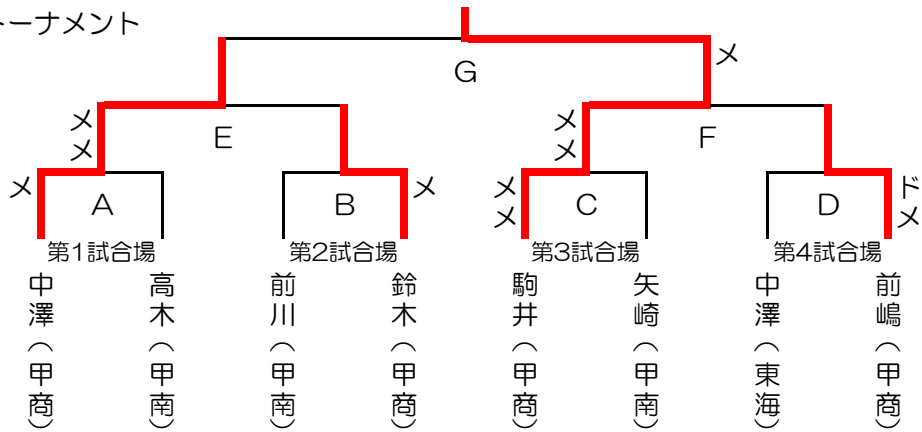

平成28年度 山梨県高等学校総合体育大会

兼 関東大会予選 個人戦

女子

平成28年5月11日（水） 小瀬^ル公園武道館

決勝トーナメント

3・4位決定戦

5・6位決定戦

7・8位決定戦